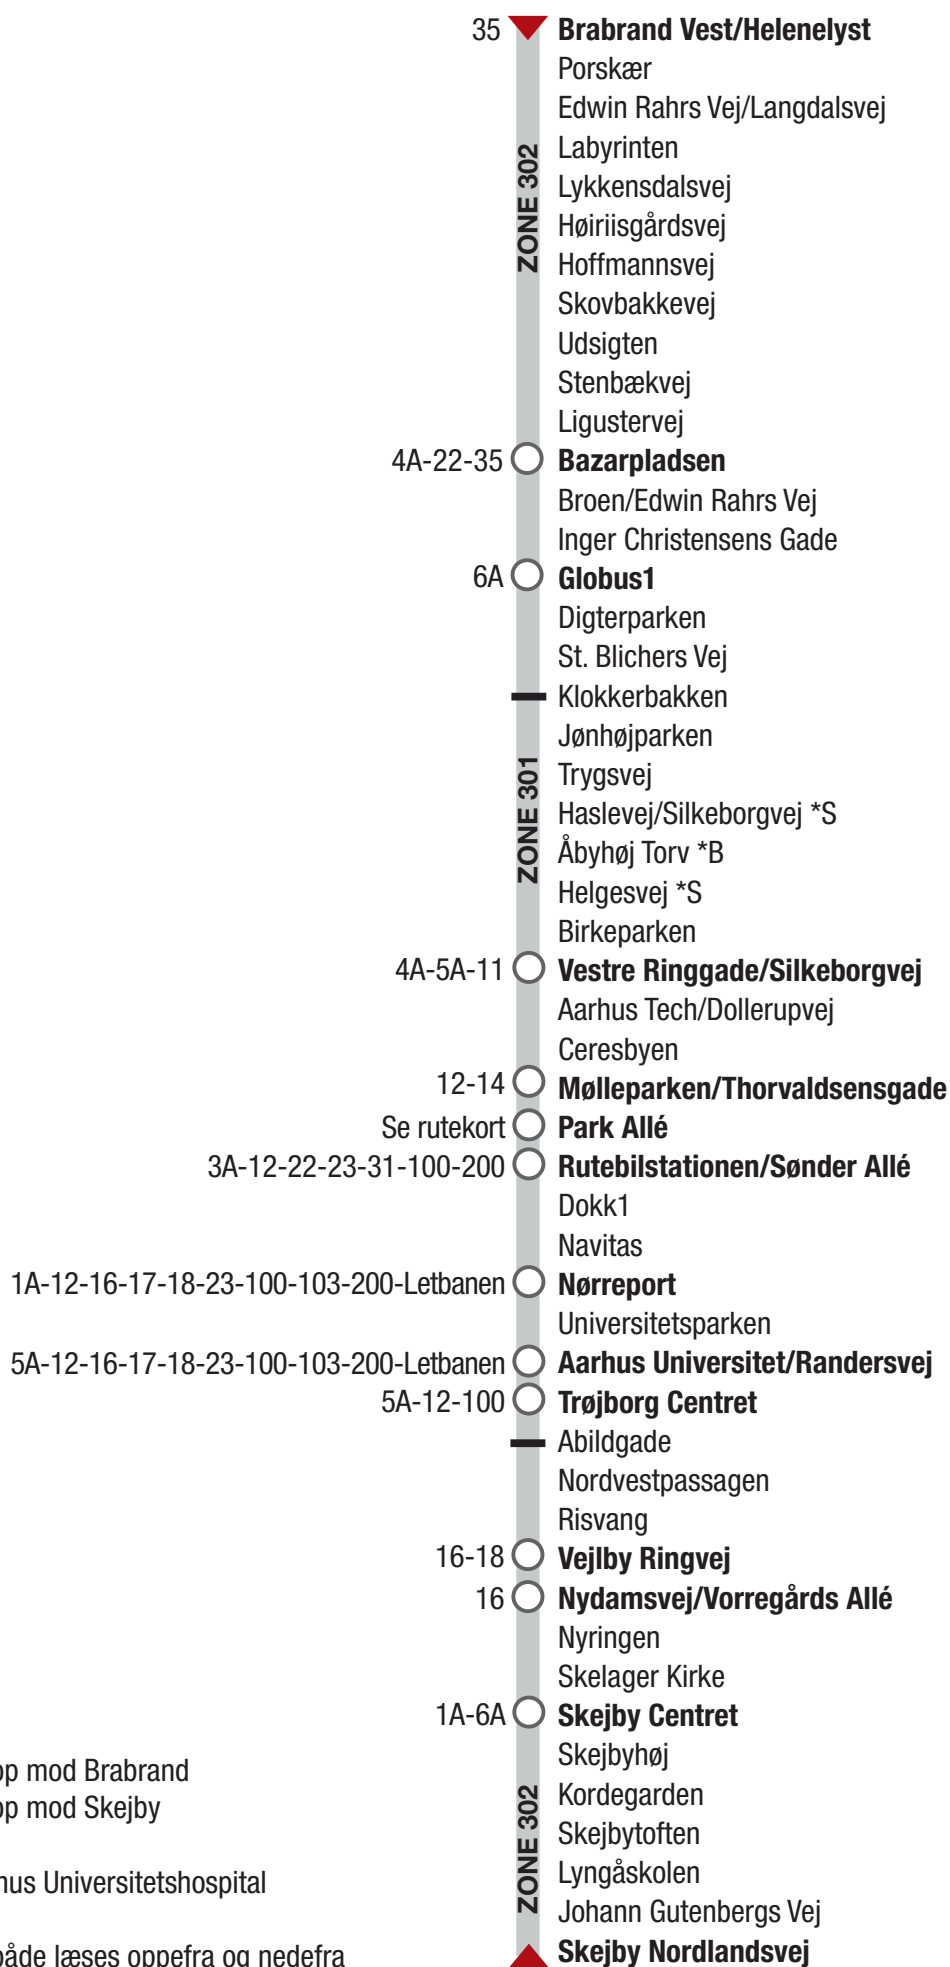

15 Brabrand Vest - Skejby Nordlandsvej

*B Kun stop mod Brabrand

*S Kun stop mod Skejby

*AUH = Aarhus Universitetshospital

Listen kan både læses oppefra og nedefra