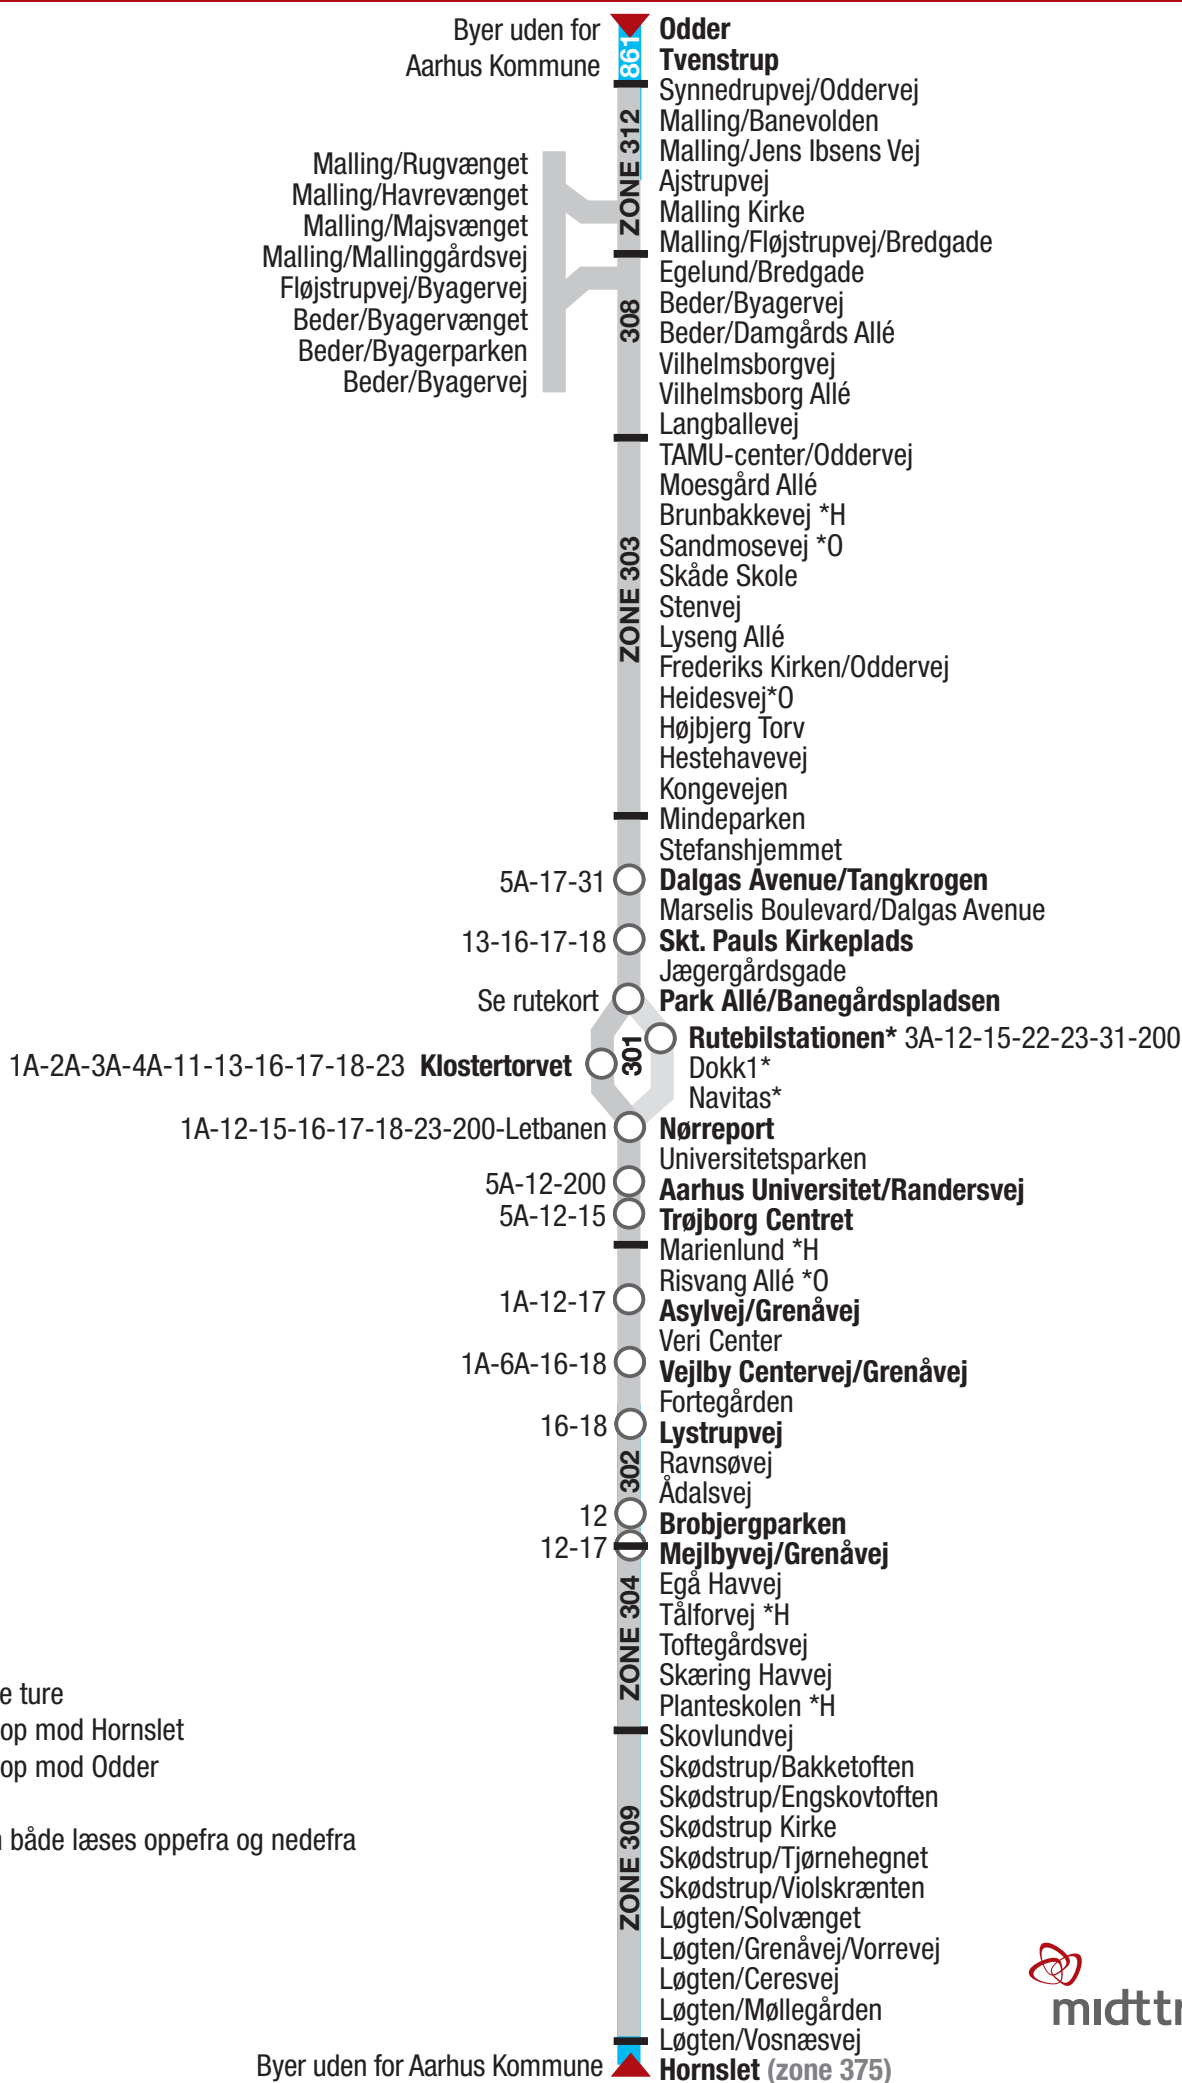

# 100 Hornslet - Odder

\*: Enkelte ture  
 \*H: Kun stop mod Hornslet  
 \*O: Kun stop mod Odder

Listen kan både læses oppefra og nedefra