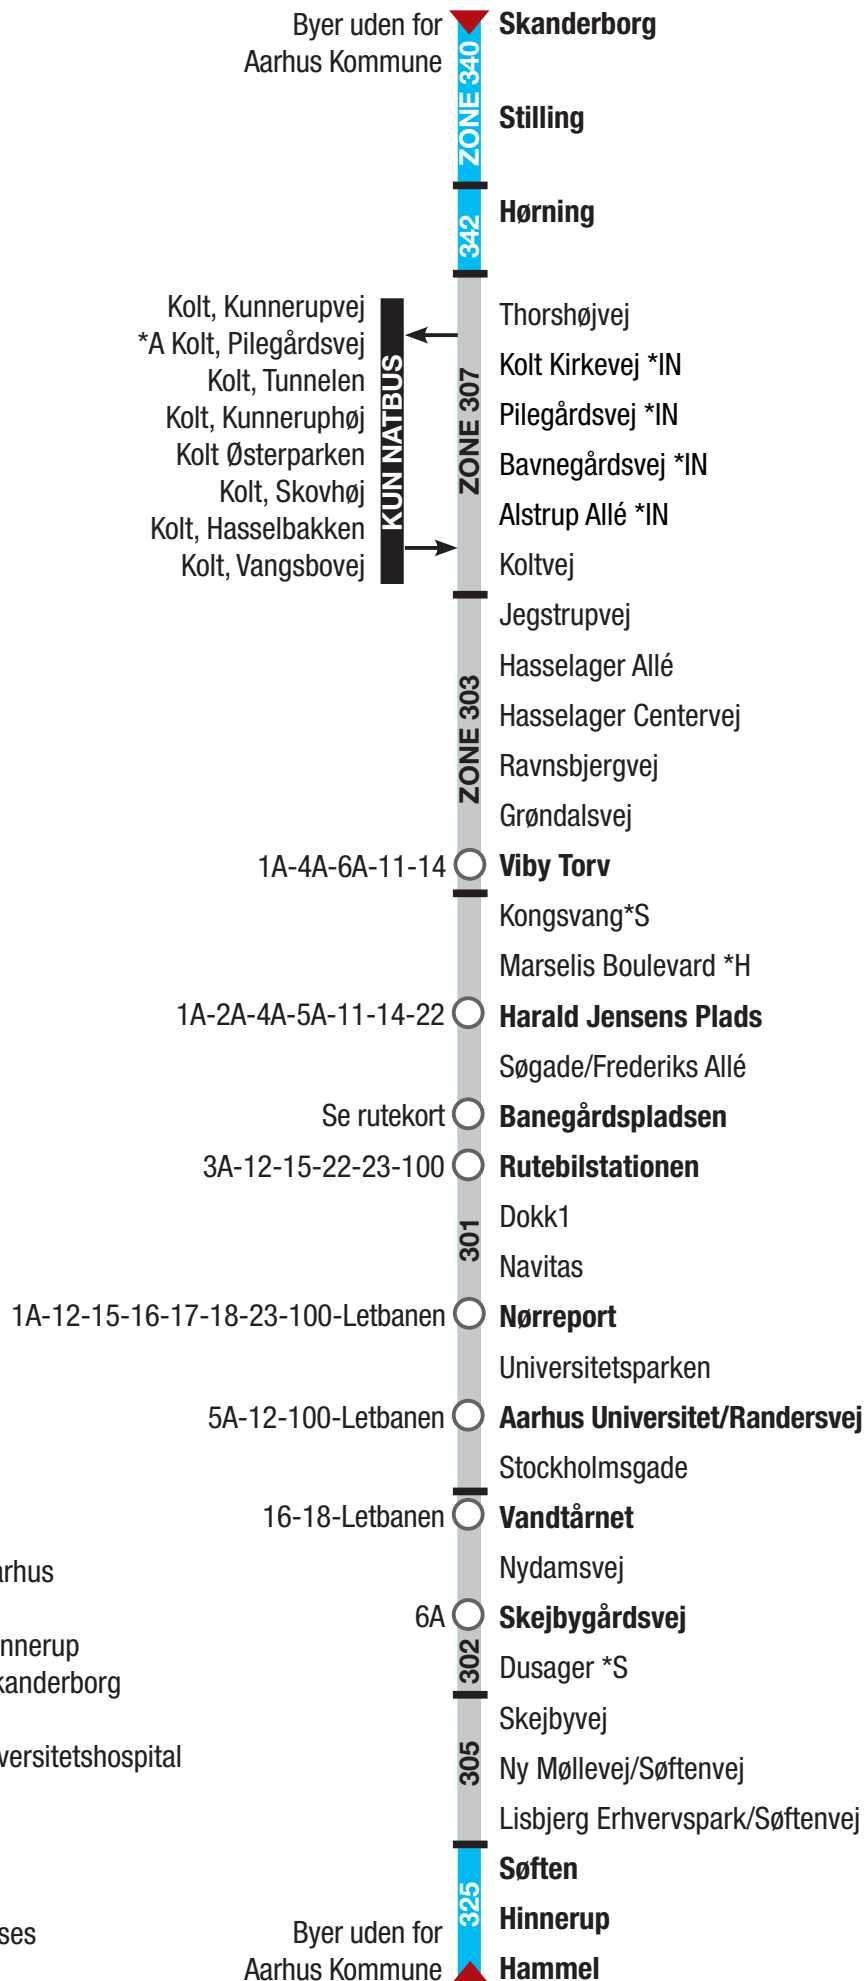

200 Skanderborg - Hinnerup/Hammel

A: Kun stop mod Aarhus
IN: Ikke natbus
H: Kun stop mod Hinnerup
S: Kun stop mod Skanderborg

*AUH = Aarhus Universitetshospital

Listen kan både læses
oppefra og nedefra