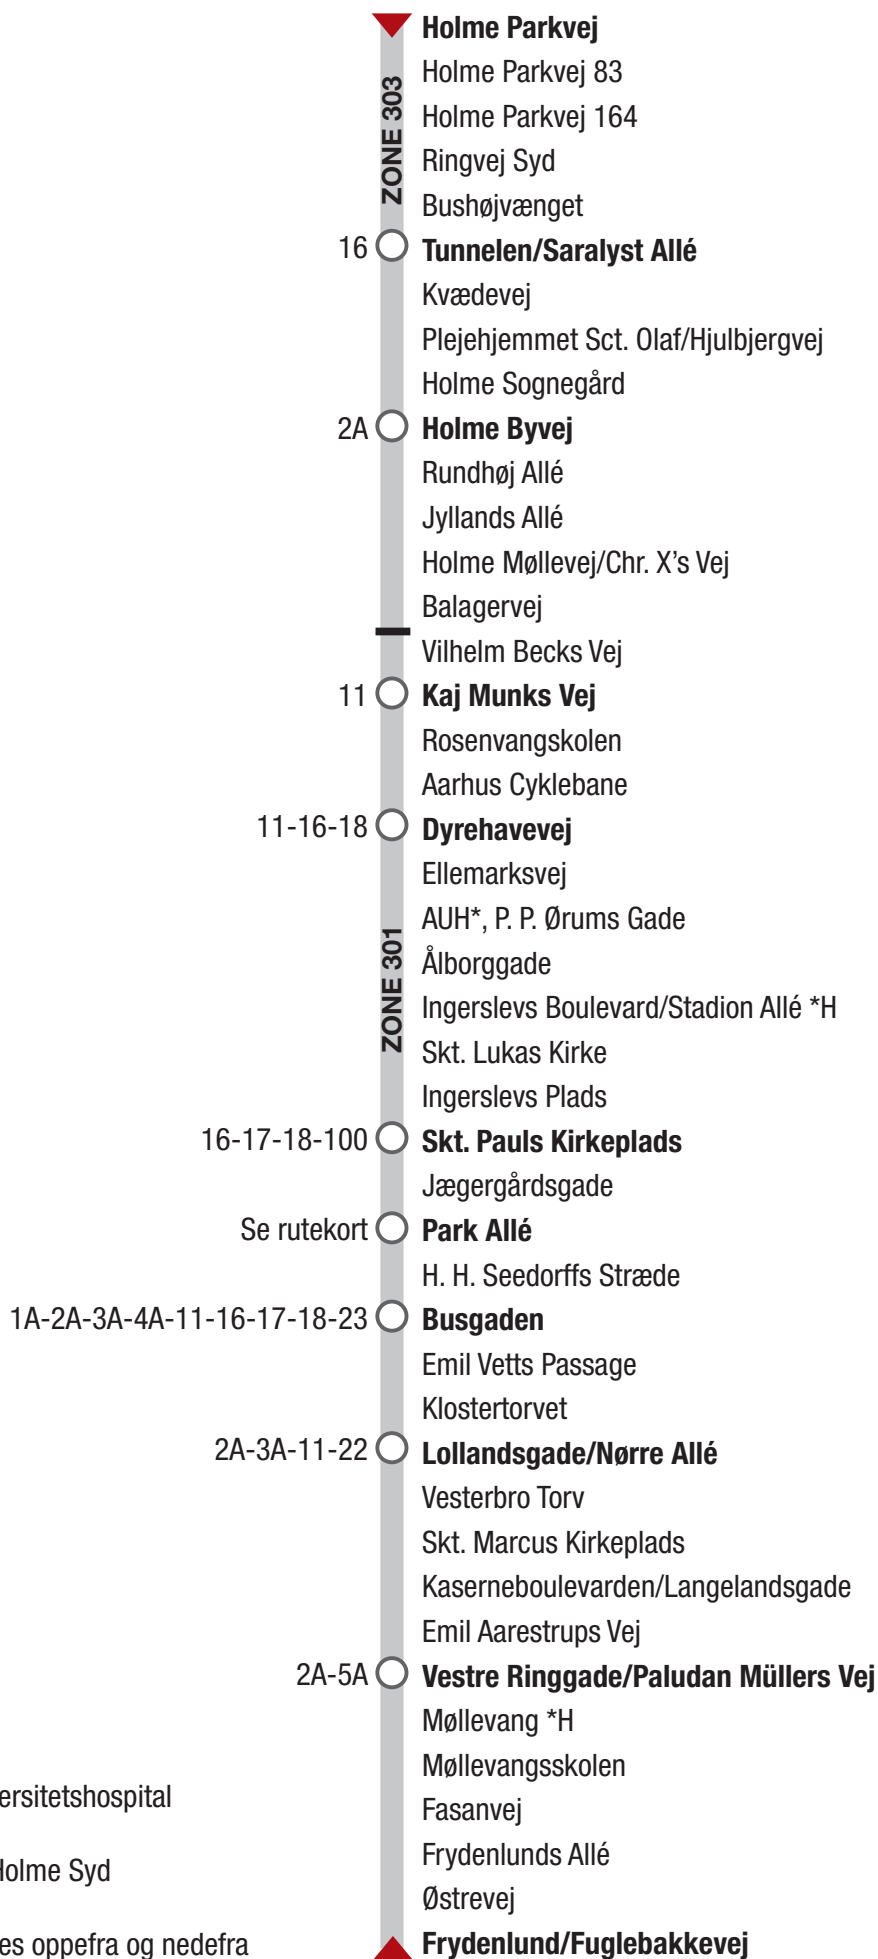

13 Holme Parkvej - Frydenlund

AUH* = Aarhus Universitetshospital

*H Kun stop mod Holme Syd

Listen kan både læses oppefra og nedefra