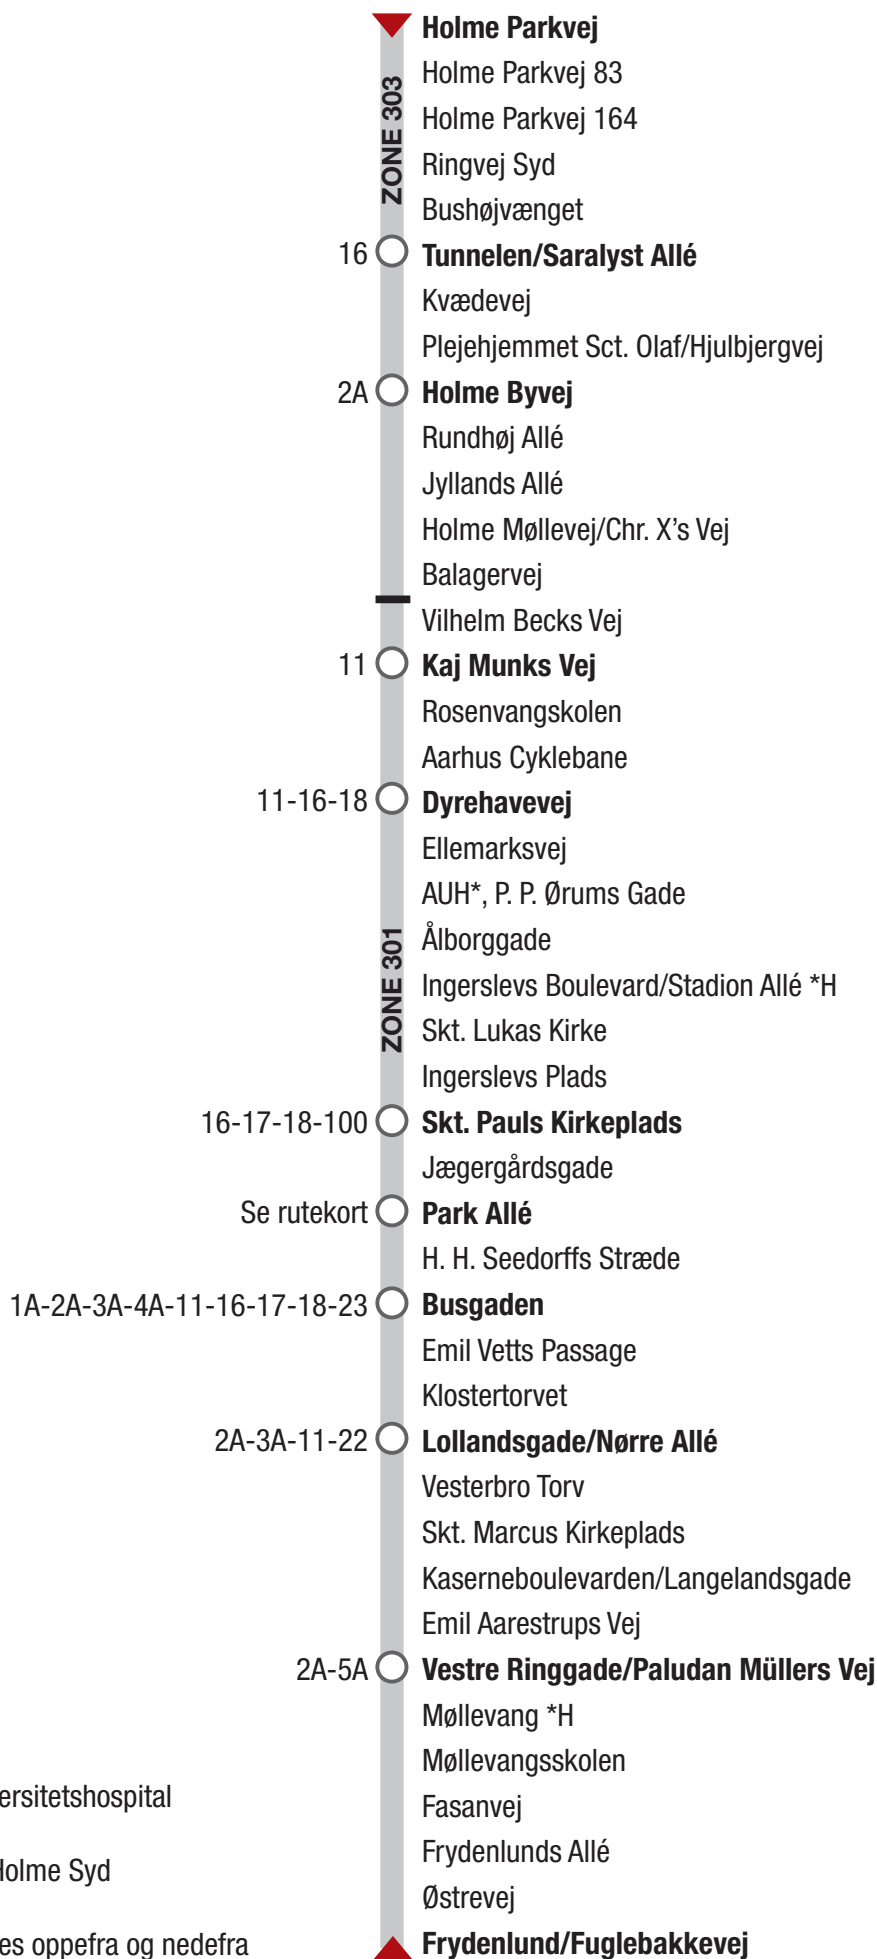

13 Holme Parkvej - Frydenlund

AUH* = Aarhus Universitetshospital

*H Kun stop mod Holme Syd

Listen kan både læses oppefra og nedefra