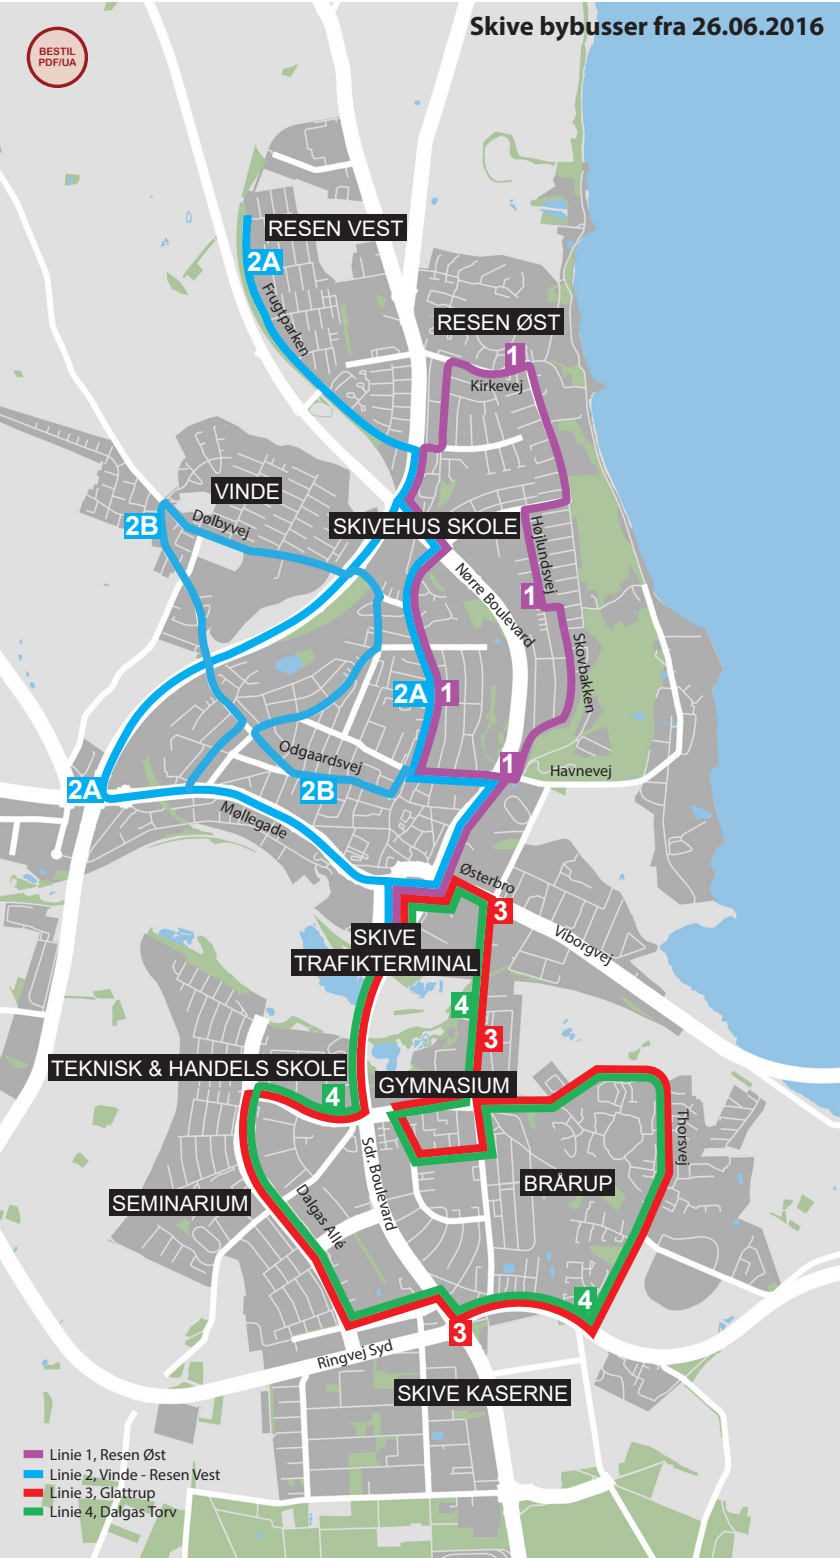

Skive bybusser fra 26.06.2016

BESTIL
PDF/UA

- Linie 1, Resen Øst
- Linie 2, Vinde - Resen Vest
- Linie 3, Glattrup
- Linie 4, Dalgas Torv