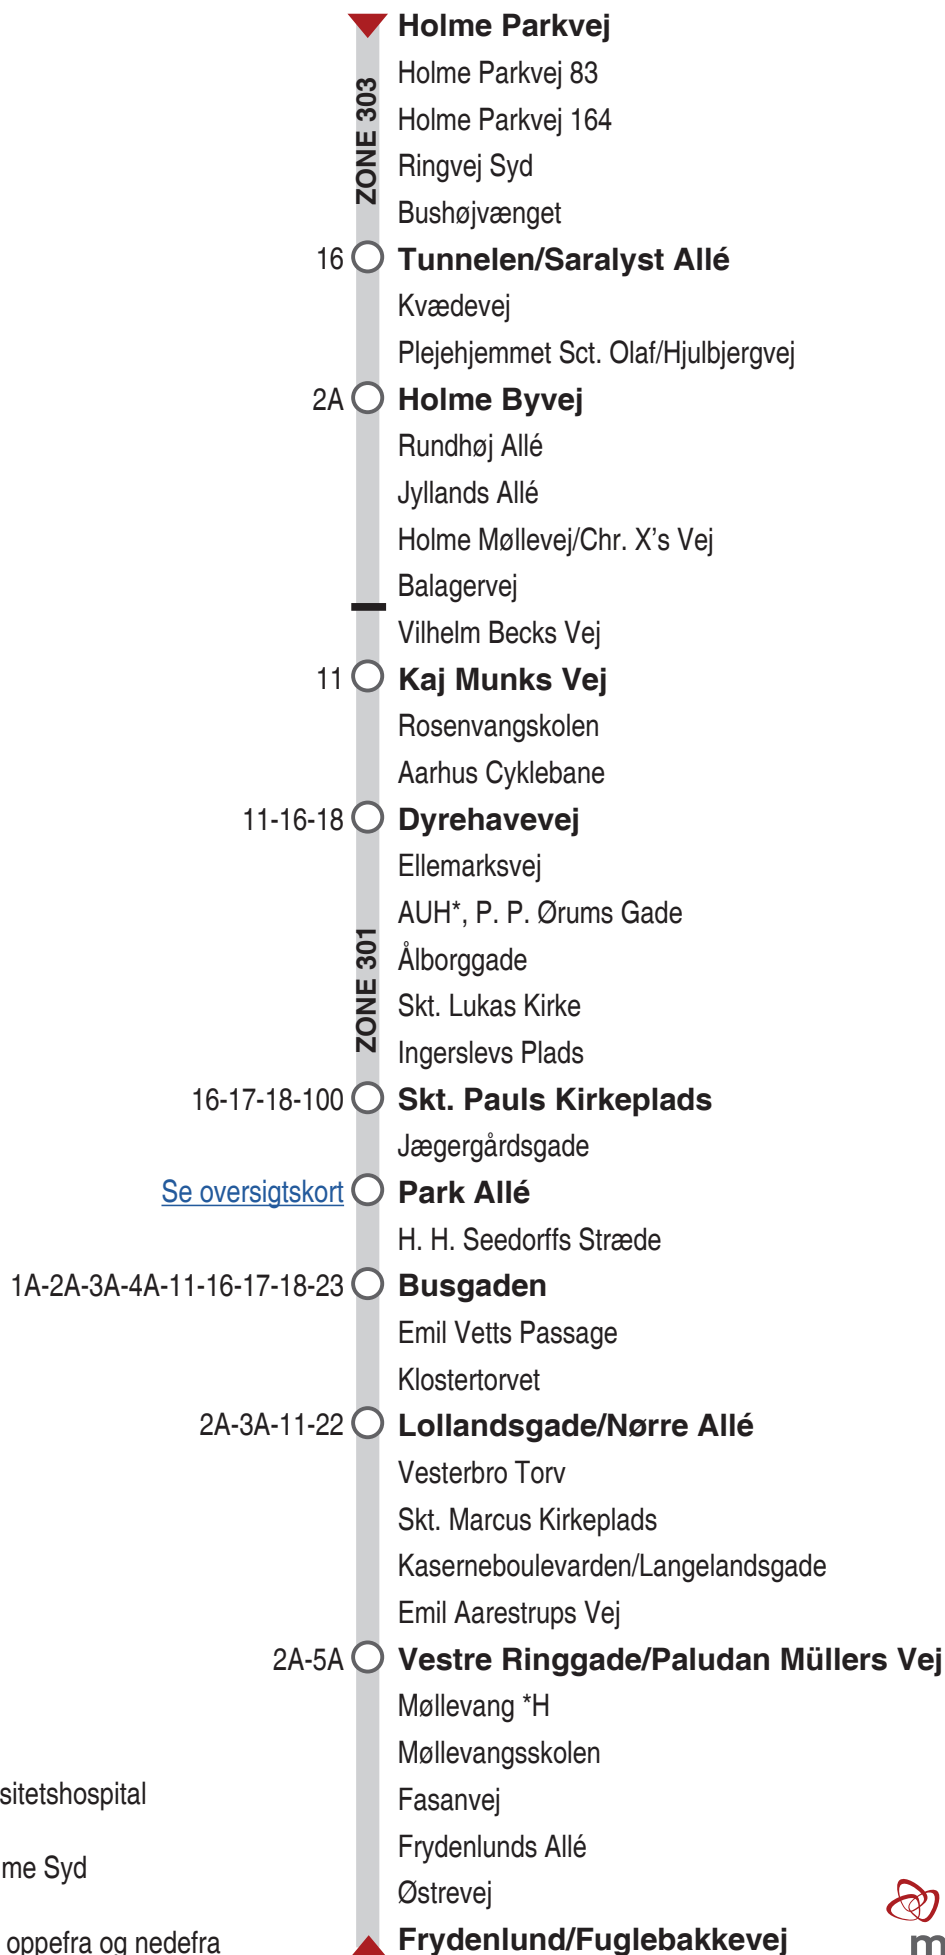

13 Holme Parkvej - Frydenlund

AUH* = Aarhus Universitetshospital

*H Kun stop mod Holme Syd

Listen kan både læses oppefra og nedefra