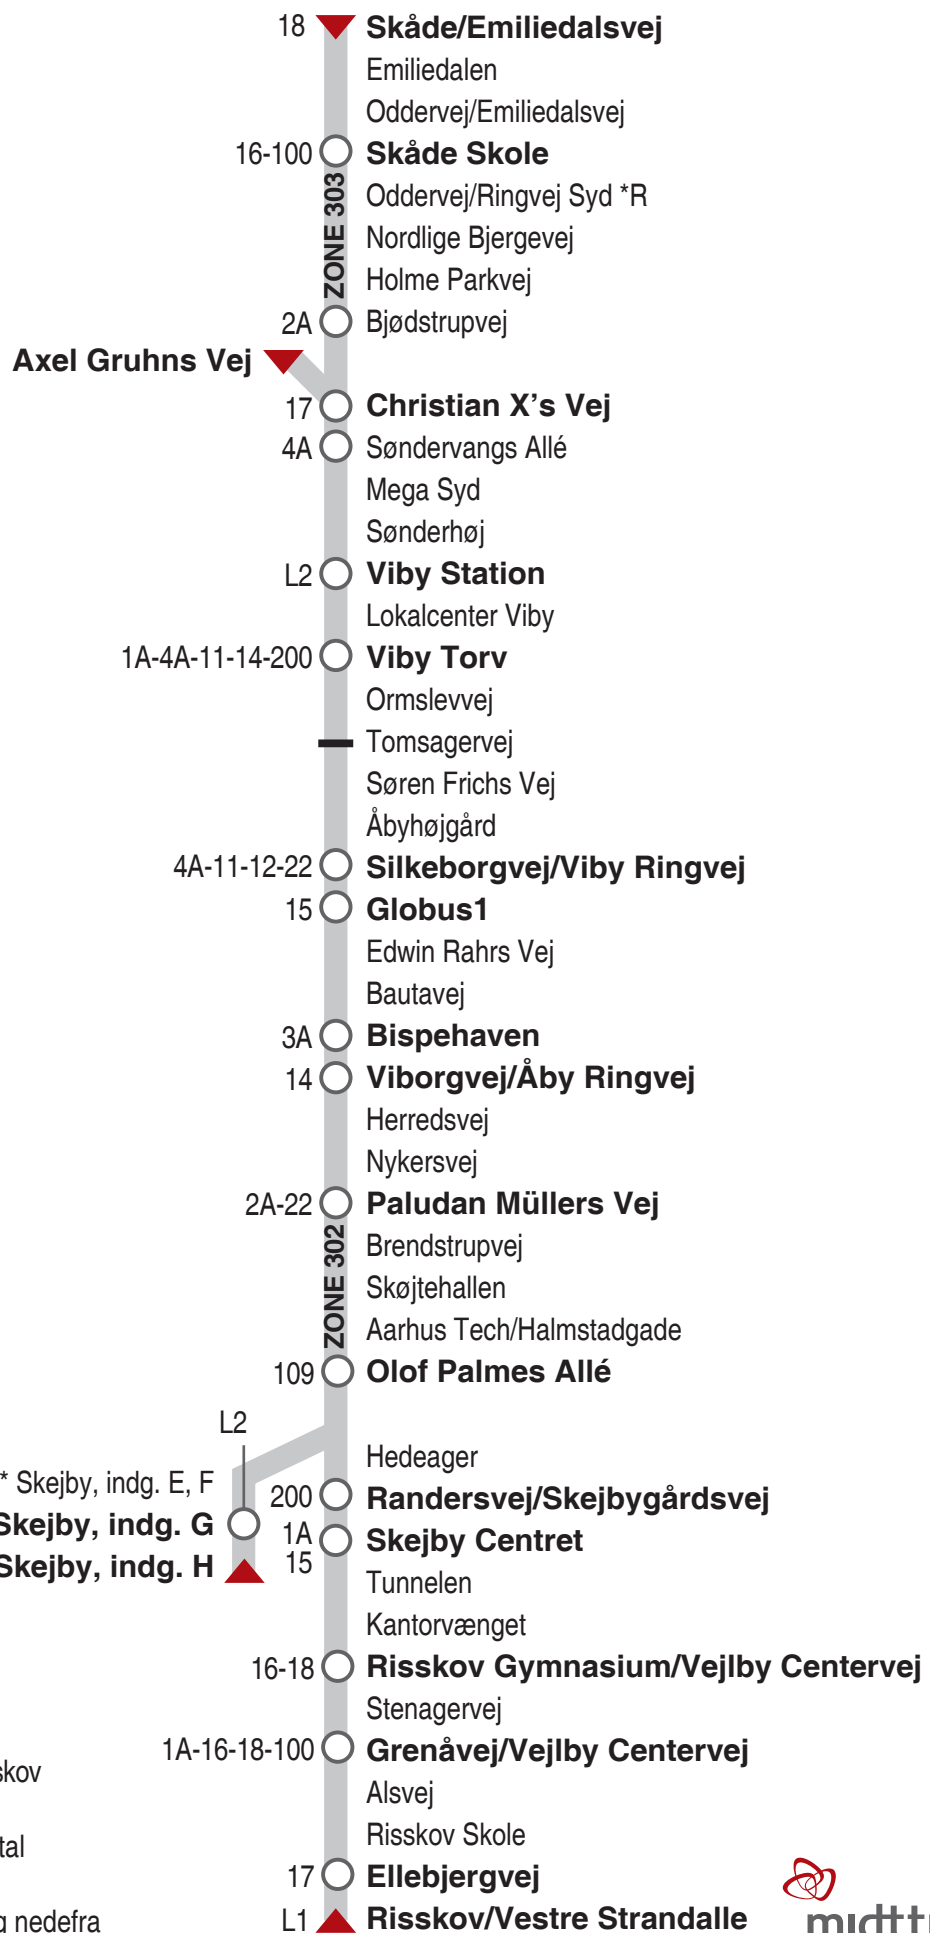

6A Skåde / Holme - Ringvejen - AUH* Skejby / Risskov

Covid-19 Test

*R Kun stop mod AUH Skejby/Risskov

*AUH = Aarhus Universitetshospital

Listen kan både læses oppefra og nedefra

midttrafik