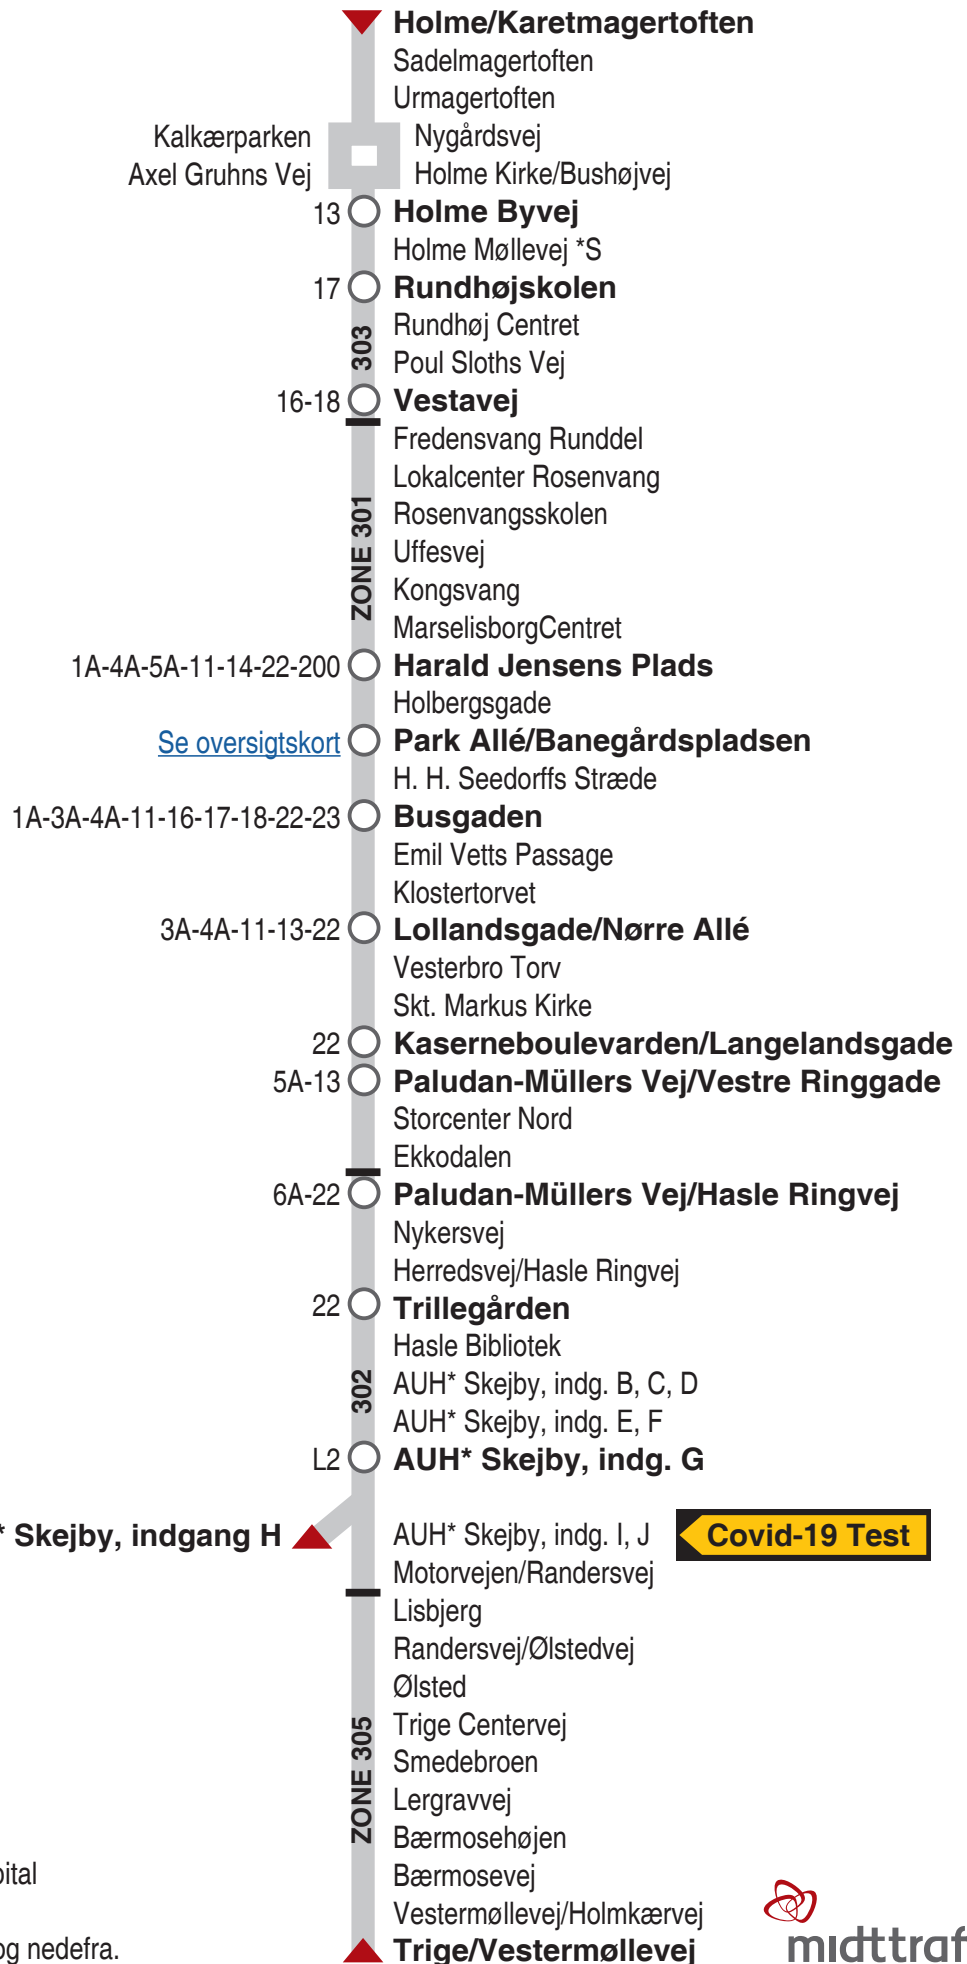

2A Holme - AUH* Skejby / Trige

*S Kun stop mod Skejby/Trige

*AUH = Aarhus Universitetshospital

Listen kan både læses oppefra og nedefra.