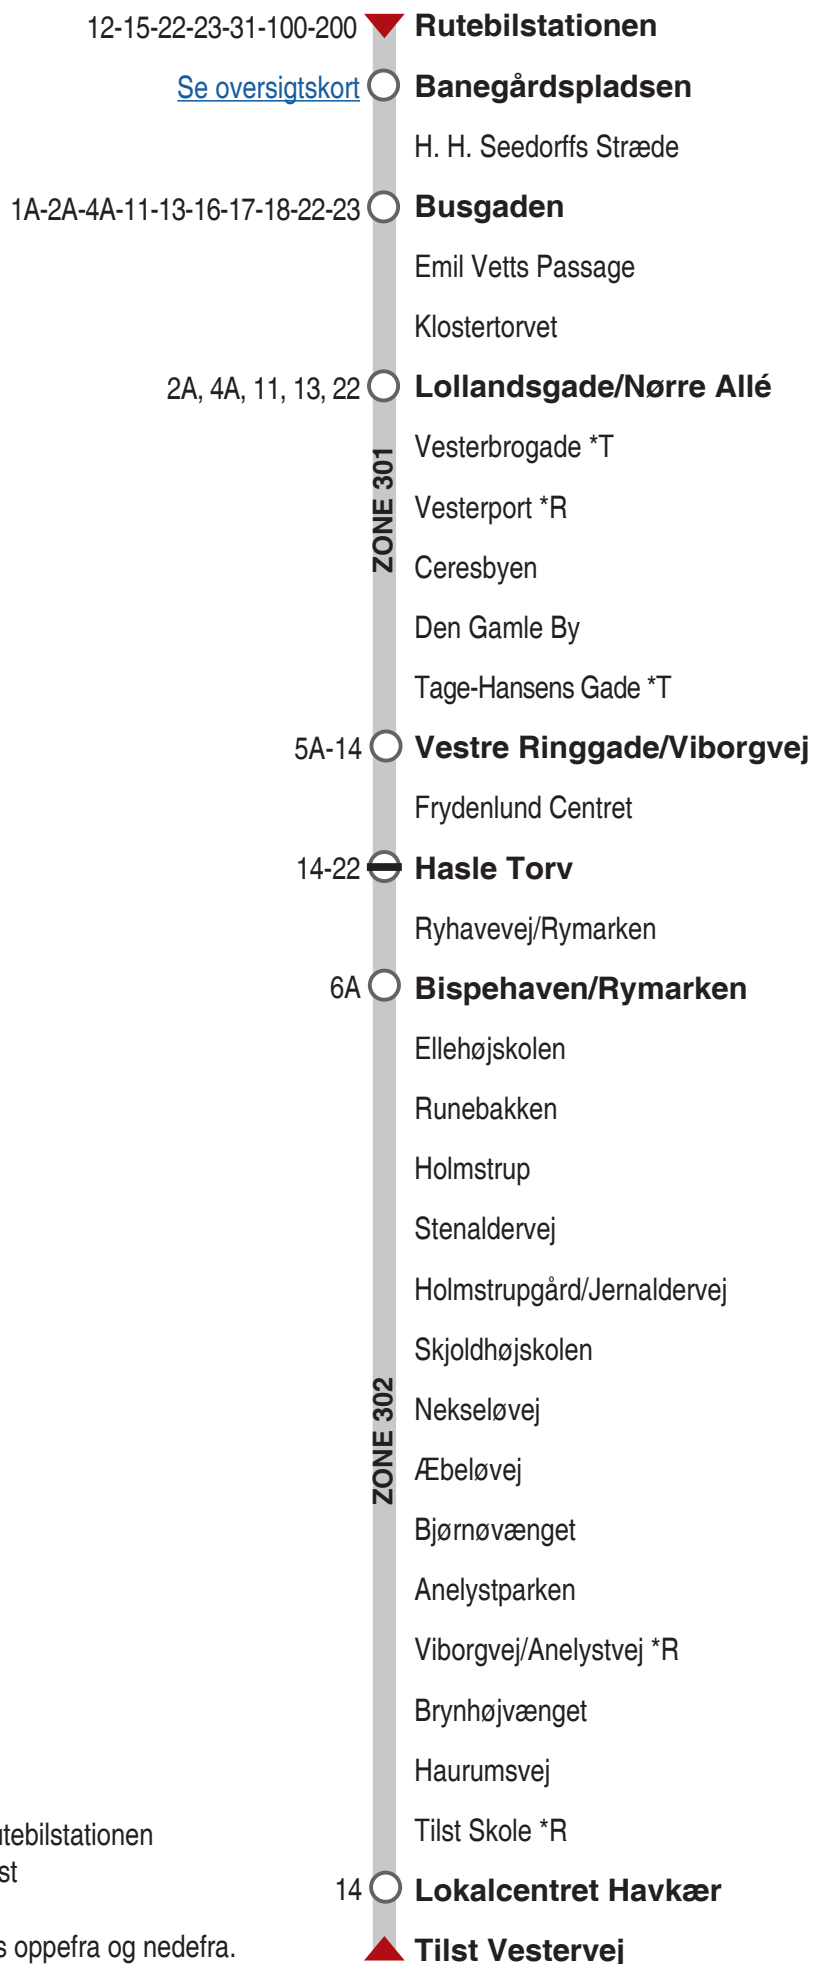

3A Tilst - Rutebilstationen

*R Kun stop mod Rutebilstationen

*T Kun stop mod Tilst

Listen kan både læses oppefra og nedefra.