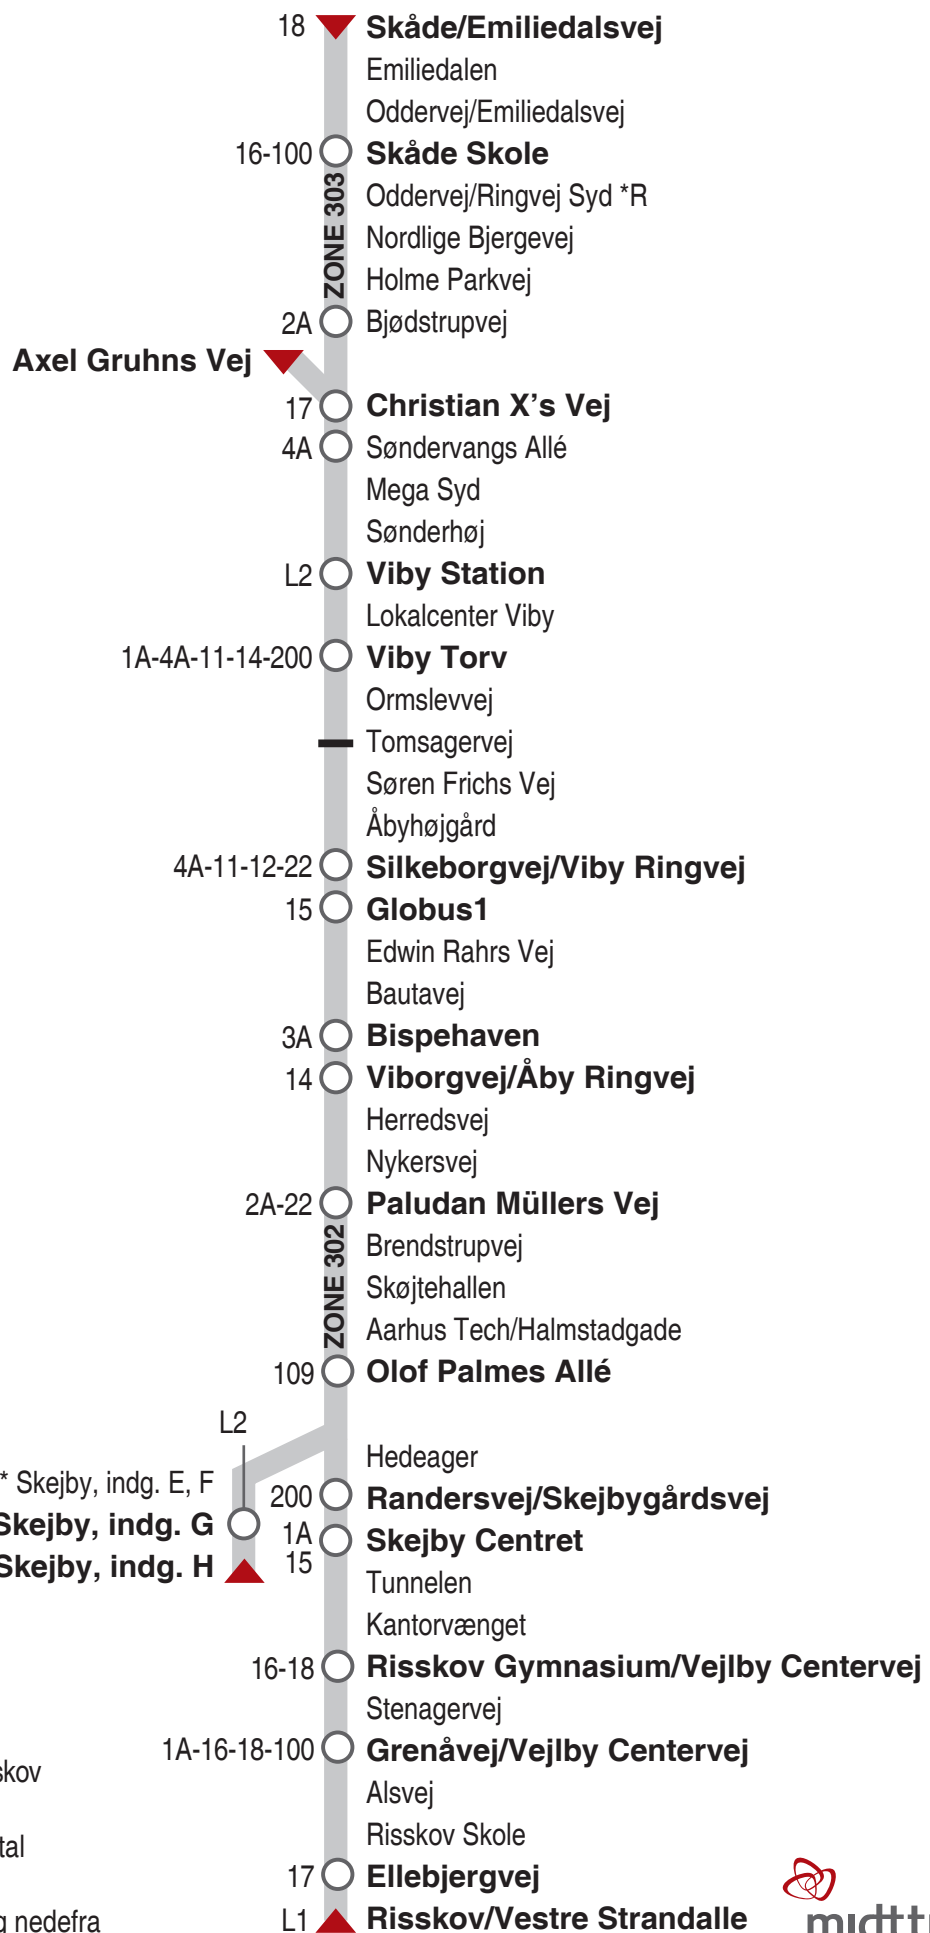

6A Skåde / Holme - Ringvejen - AUH* Skejby / Risskov

COVID-19 Test

*R Kun stop mod AUH Skejby/Risskov

*AUH = Aarhus Universitetshospital

Listen kan både læses oppefra og nedefra