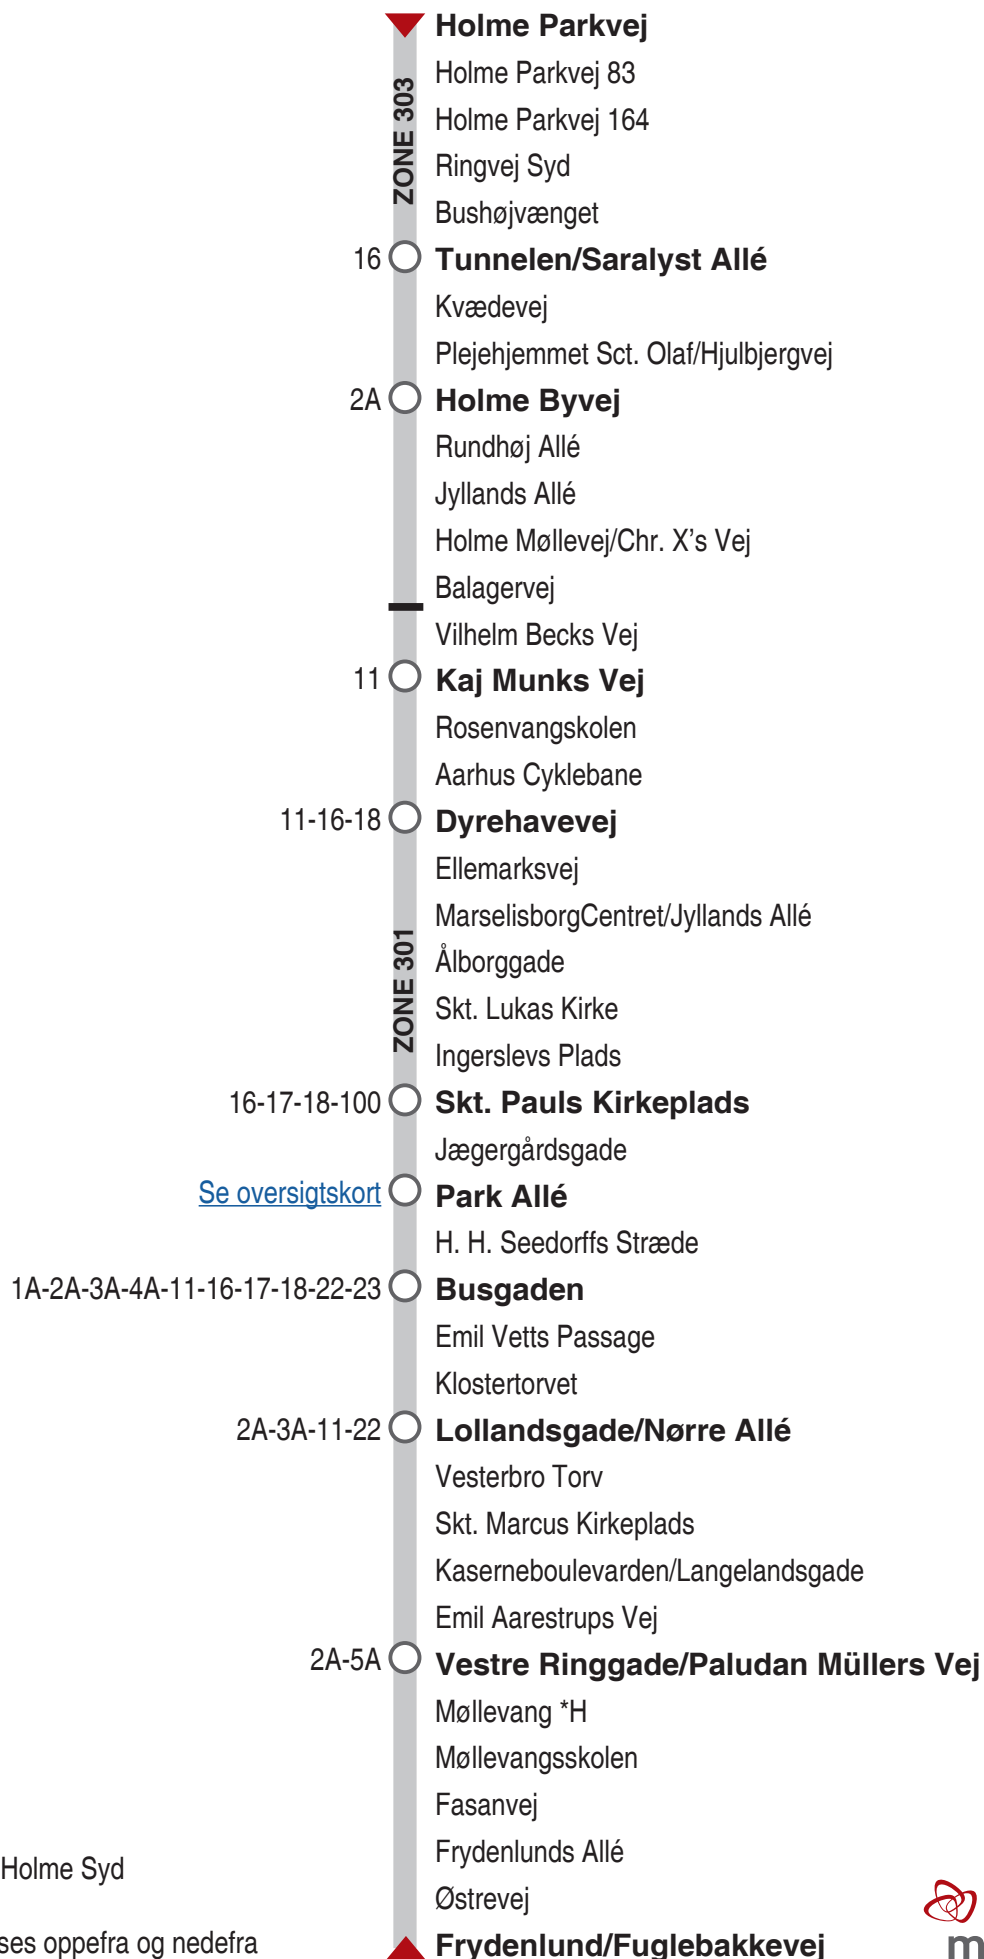

13 Holme Parkvej - Frydenlund

*H Kun stop mod Holme Syd

Listen kan både læses oppefra og nedefra

midttrafik