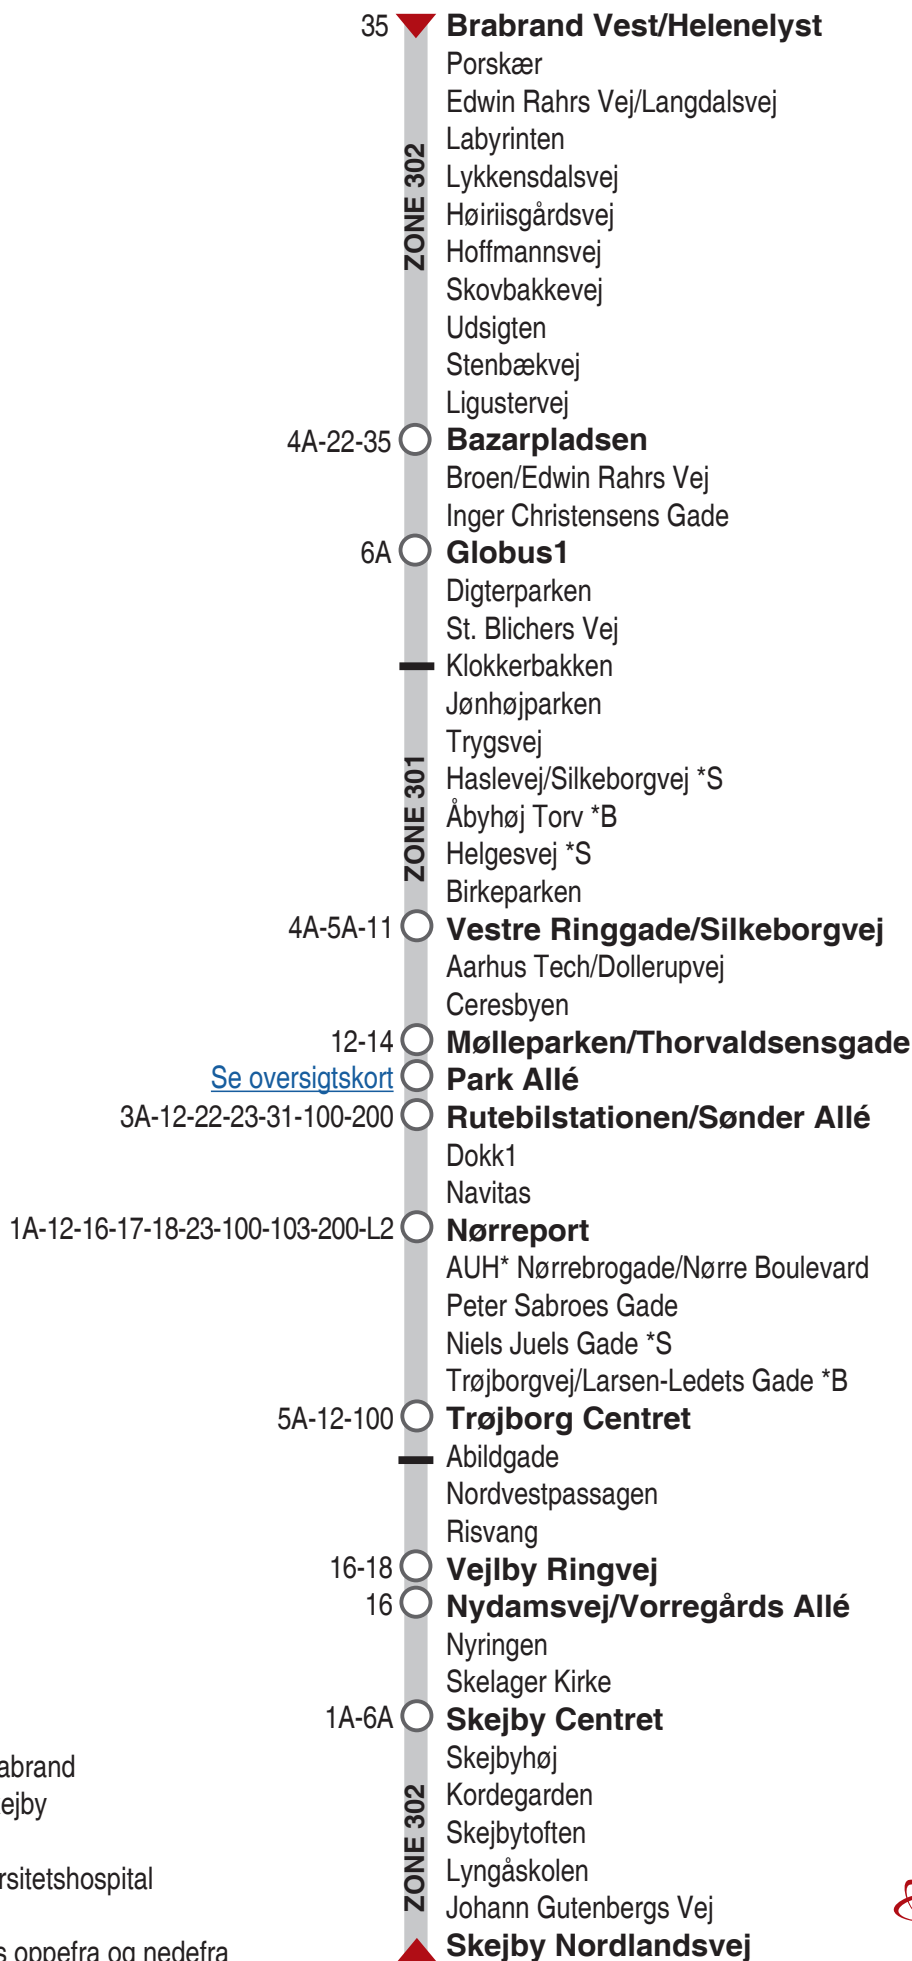

15 Brabrand Vest - Skejby Nordlandsvej

*B Kun stop mod Brabrand

*S Kun stop mod Skejby

*AUH = Aarhus Universitetshospital

Listen kan både læses oppefra og nedefra

midttrafik