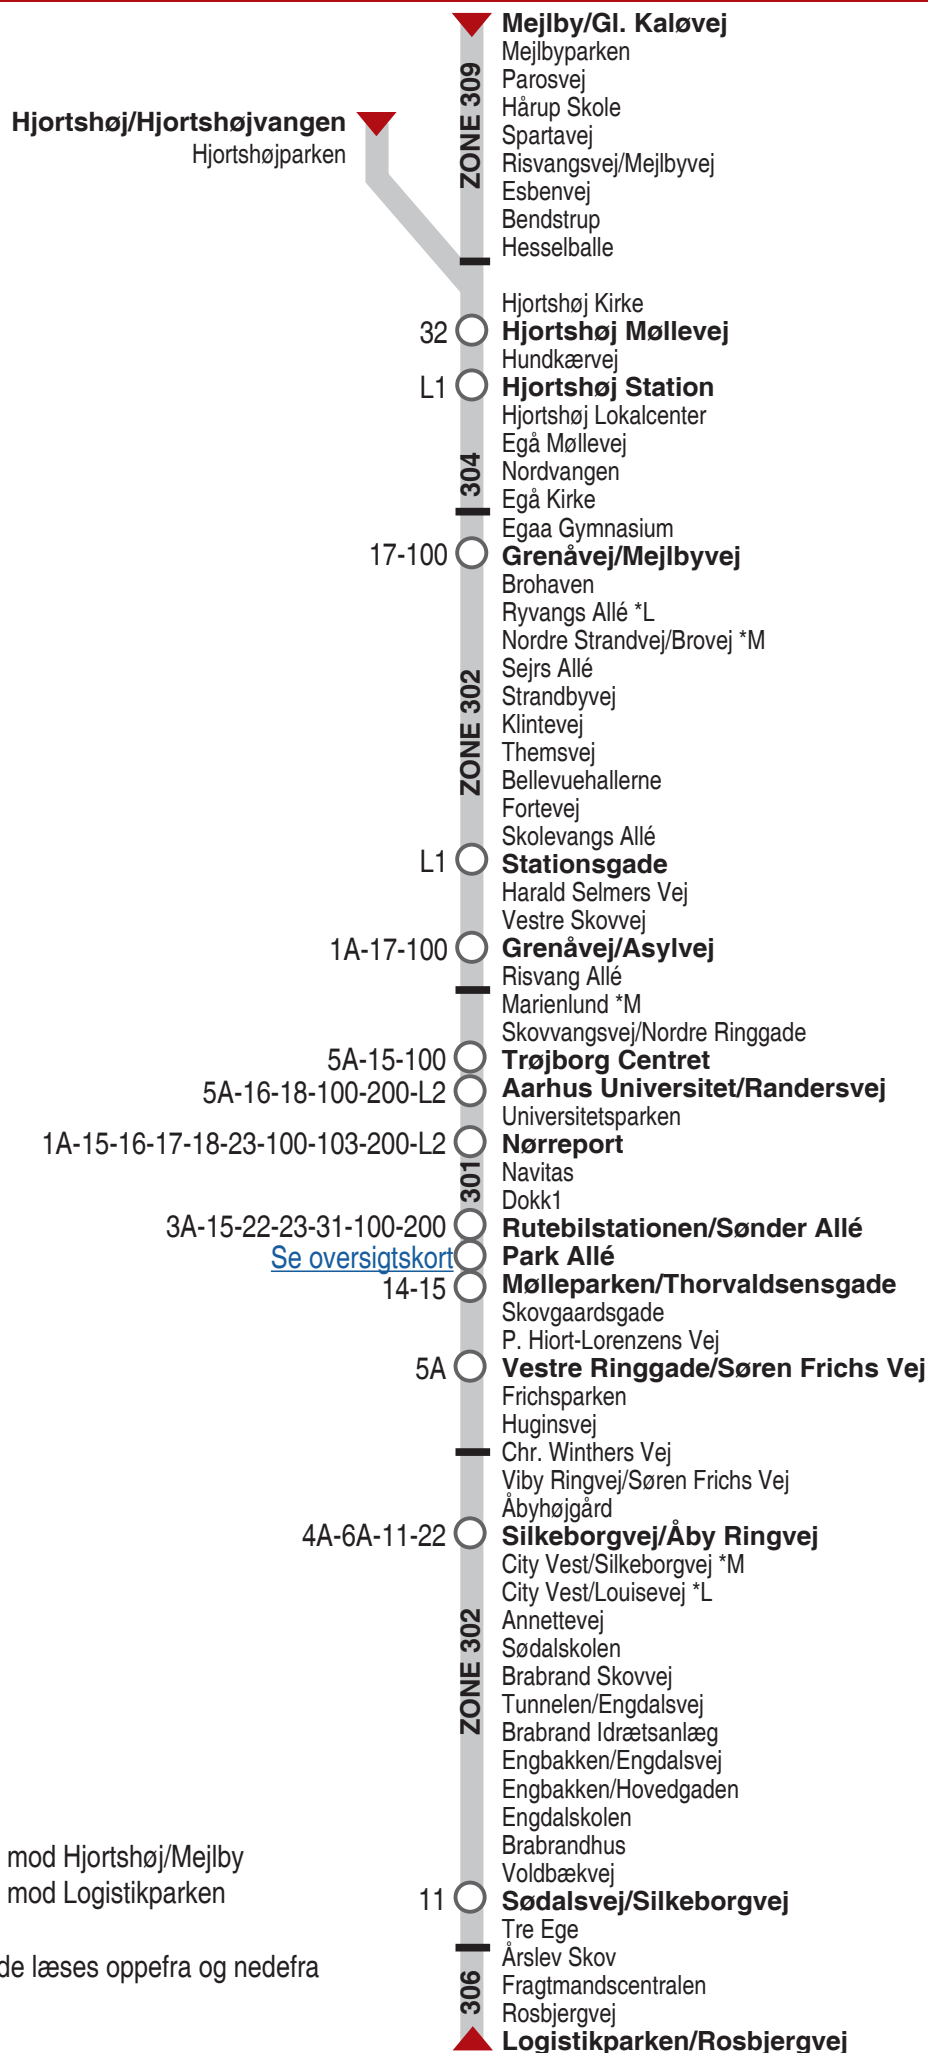

# 12 Mejlby / Hjortshøj - Logistikparken

\*M Kun stop mod Hjortshøj/Mejlby

\*L Kun stop mod Logistikparken

Listen kan både læses oppefra og nedefra