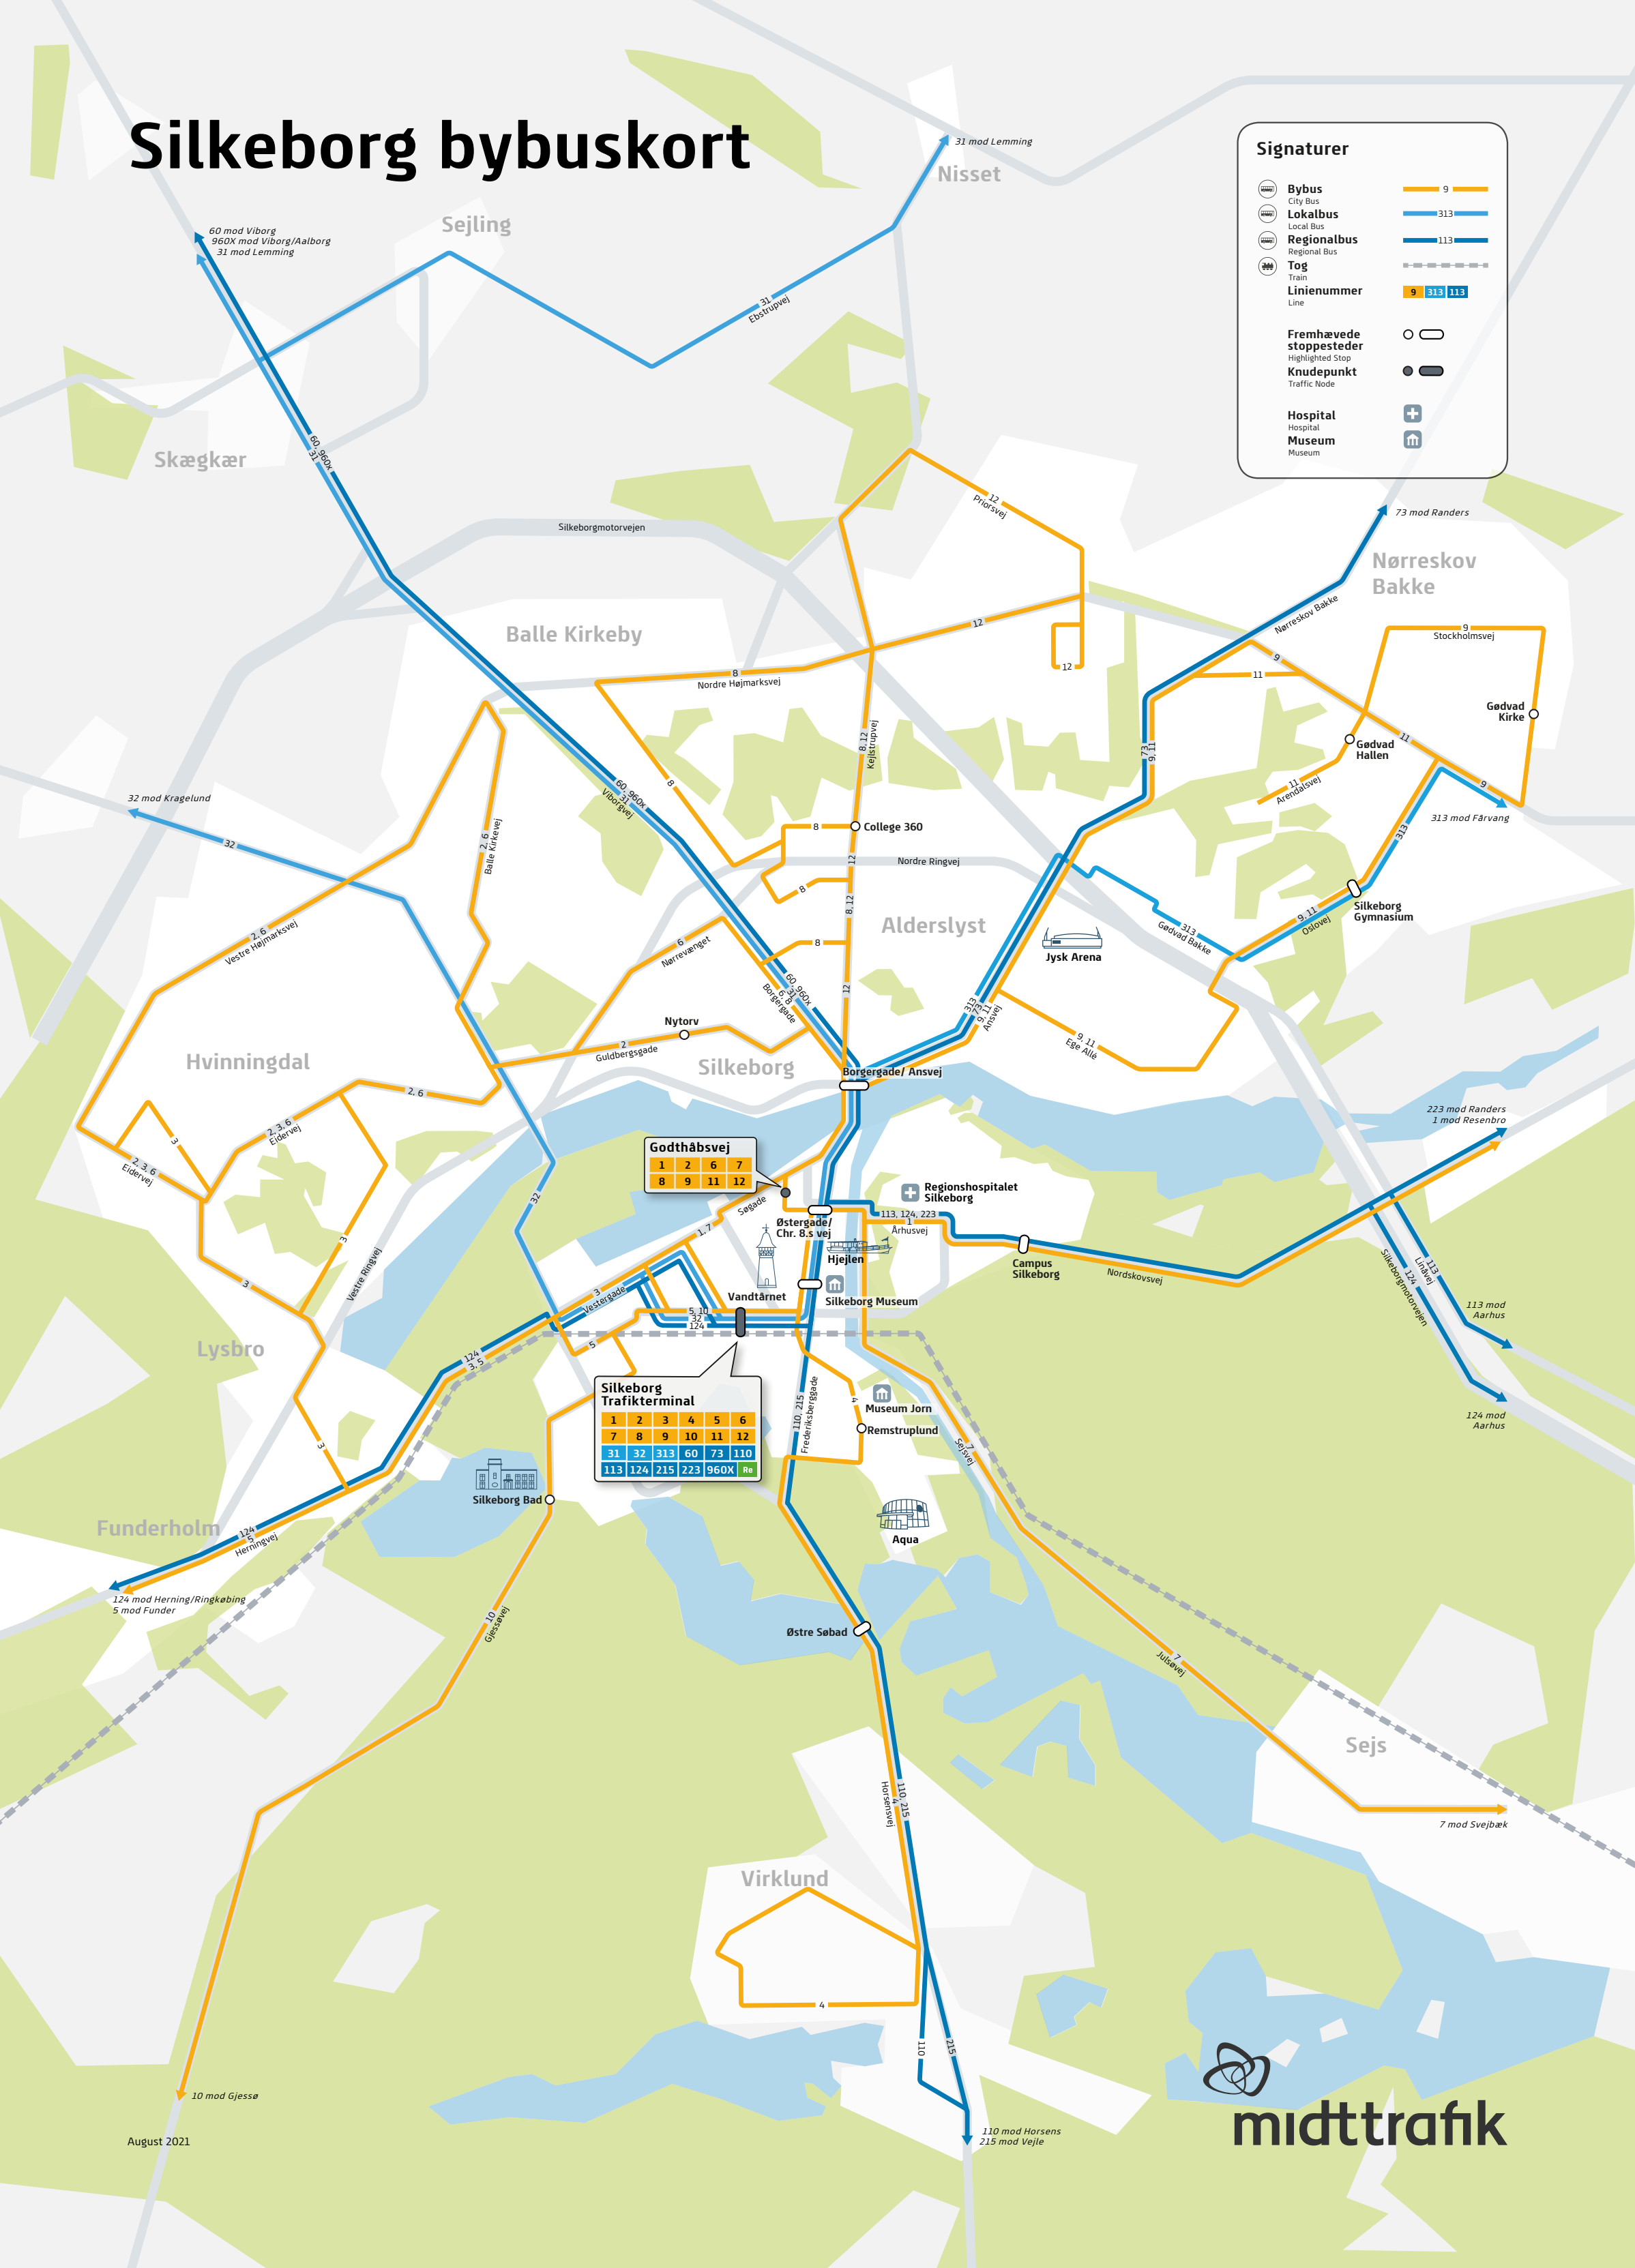

Silkeborg bybuskort

Signaturer

- Bybus** (City Bus)
- Lokalbus** (Local Bus)
- Regionalbus** (Regional Bus)
- Tog** (Train)

Linienummer
Line

- 9
- 313
- 113

Fremhævede stoppesteder
Highlighted Stop

Knudepunkt
Traffic Node

Hospital
Hospital

Museum
Museum

Godthåbsvej

1	2	6	7
8	9	11	12

Silkeborg Trafikterminal

1	2	3	4	5	6
7	8	9	10	11	12
31	32	313	60	73	110
113	124	215	223	960X	Re