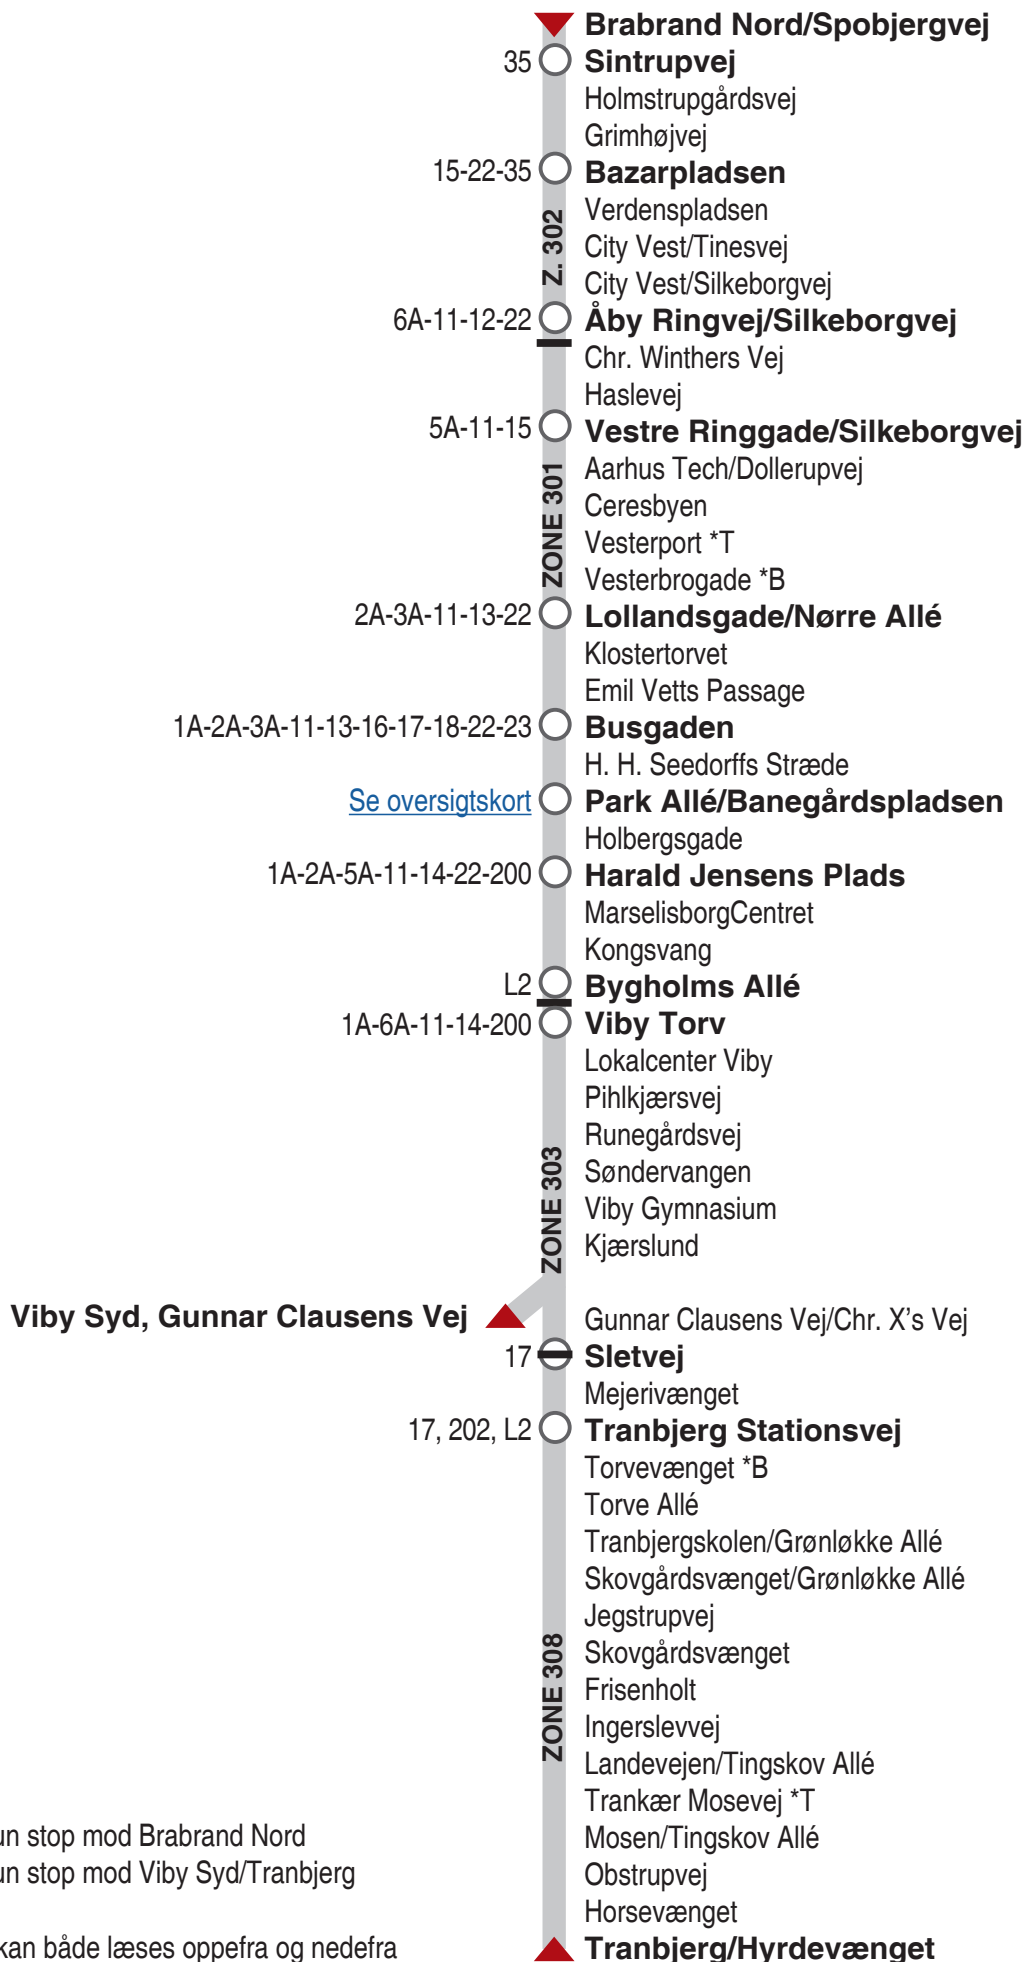

4A Brabrand Nord - Viby Syd / Tranbjerg

*B Kun stop mod Brabrand Nord

*T Kun stop mod Viby Syd/Tranbjerg

Listen kan både læses oppefra og nedefra