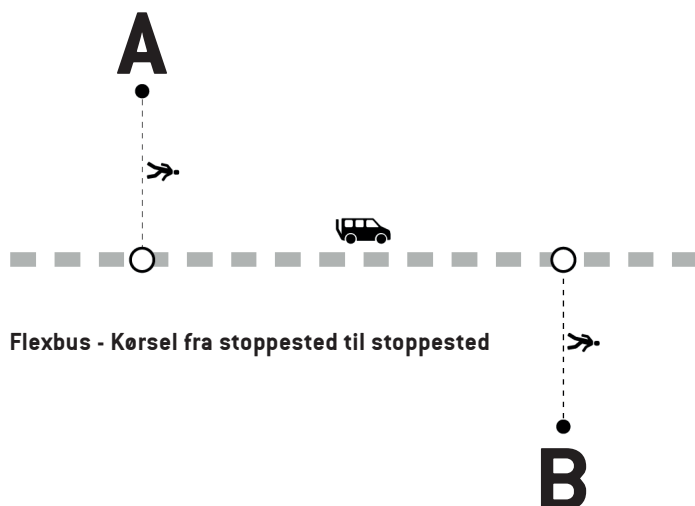

FLEXBUS

HVAD ER FLEXBUS?

Flexbus er afgange i køreplanen, som kun kører, når du bestiller dem. Du kan se afgang og stoppesteder i køreplanen eller Rejseplanen.

Turen bestilles senest en time før afgang og tidligst 14 dage før.

GODT AT VIDE

- Nogle ruter kører udelukkende som Flexbus. Andre ruter har enkelte afgange, der kører som Flexbus. De er markeret med et "T" i køreplanen
- Du bliver kørt i taxa, liftbil eller personbil
- Du får oplyst afhentningstidspunktet ved bestilling. Det kan afvige lidt fra tidspunktet i køreplanen (0-15 min.)
- Der kan være andre kunder med bilen, derfor kan turen blive lidt længere. Du betaler altid kun for den direkte vej