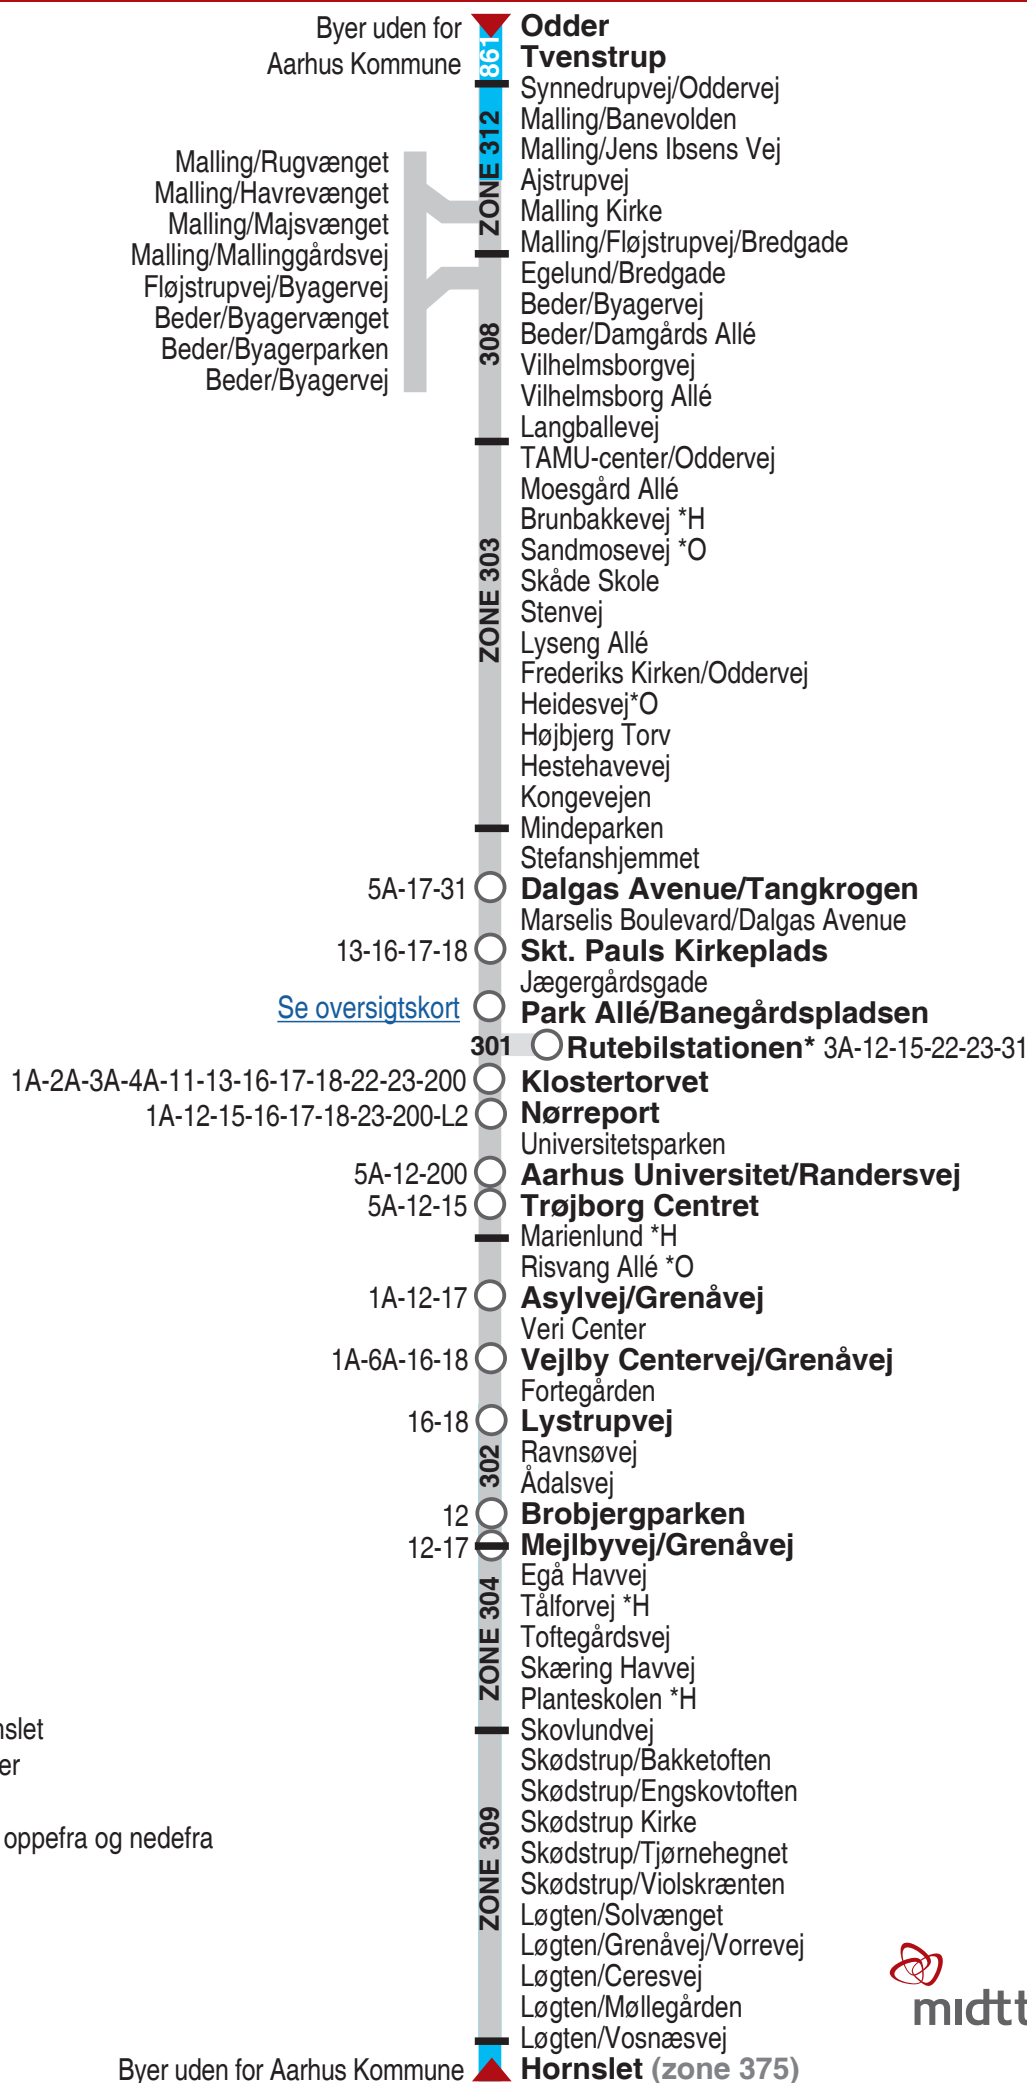

# 100 Hornslet - Odder

\*: Enkelte ture

\*H: Kun stop mod Hornslet

\*O: Kun stop mod Odder

Listen kan både læses oppefra og nedefra