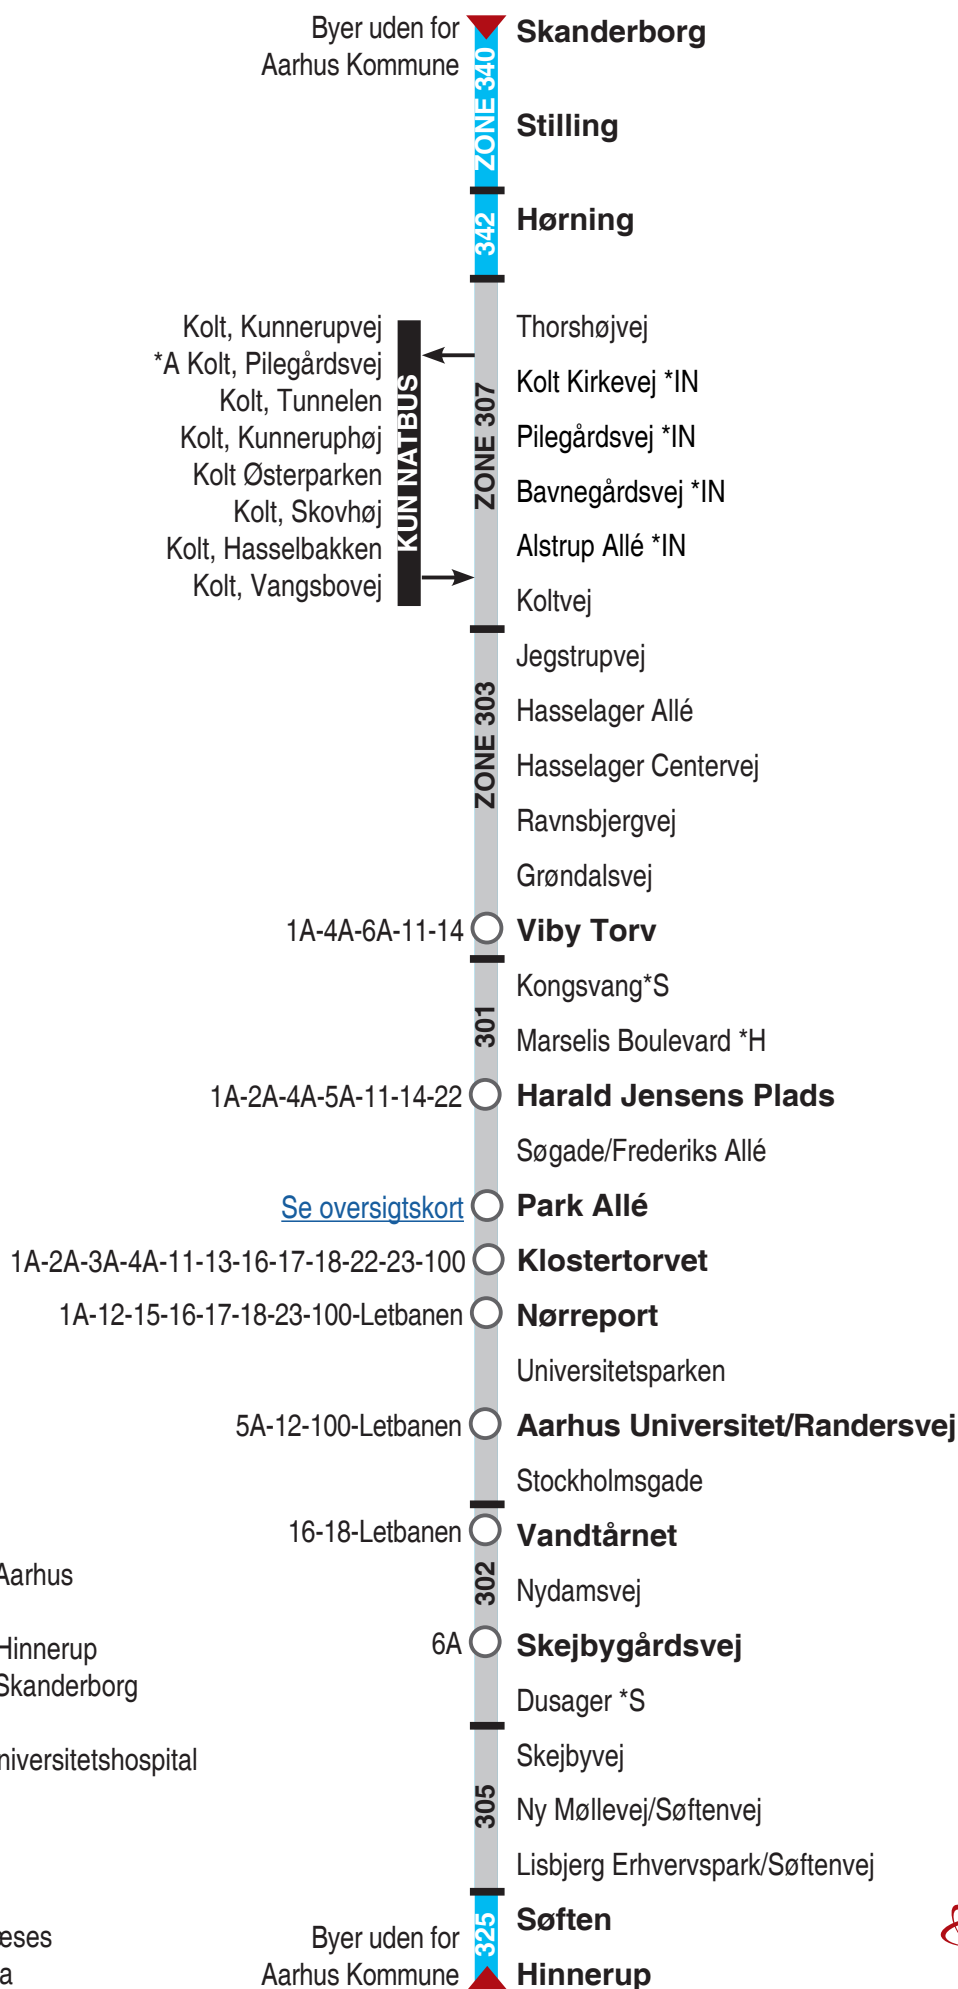

200 Skanderborg - Hinnerup

A: Kun stop mod Aarhus
 IN: Ikke natbus
 H: Kun stop mod Hinnerup
 S: Kun stop mod Skanderborg

*AUH = Aarhus Universitetshospital

Listen kan både læses
 oppefra og nedefra