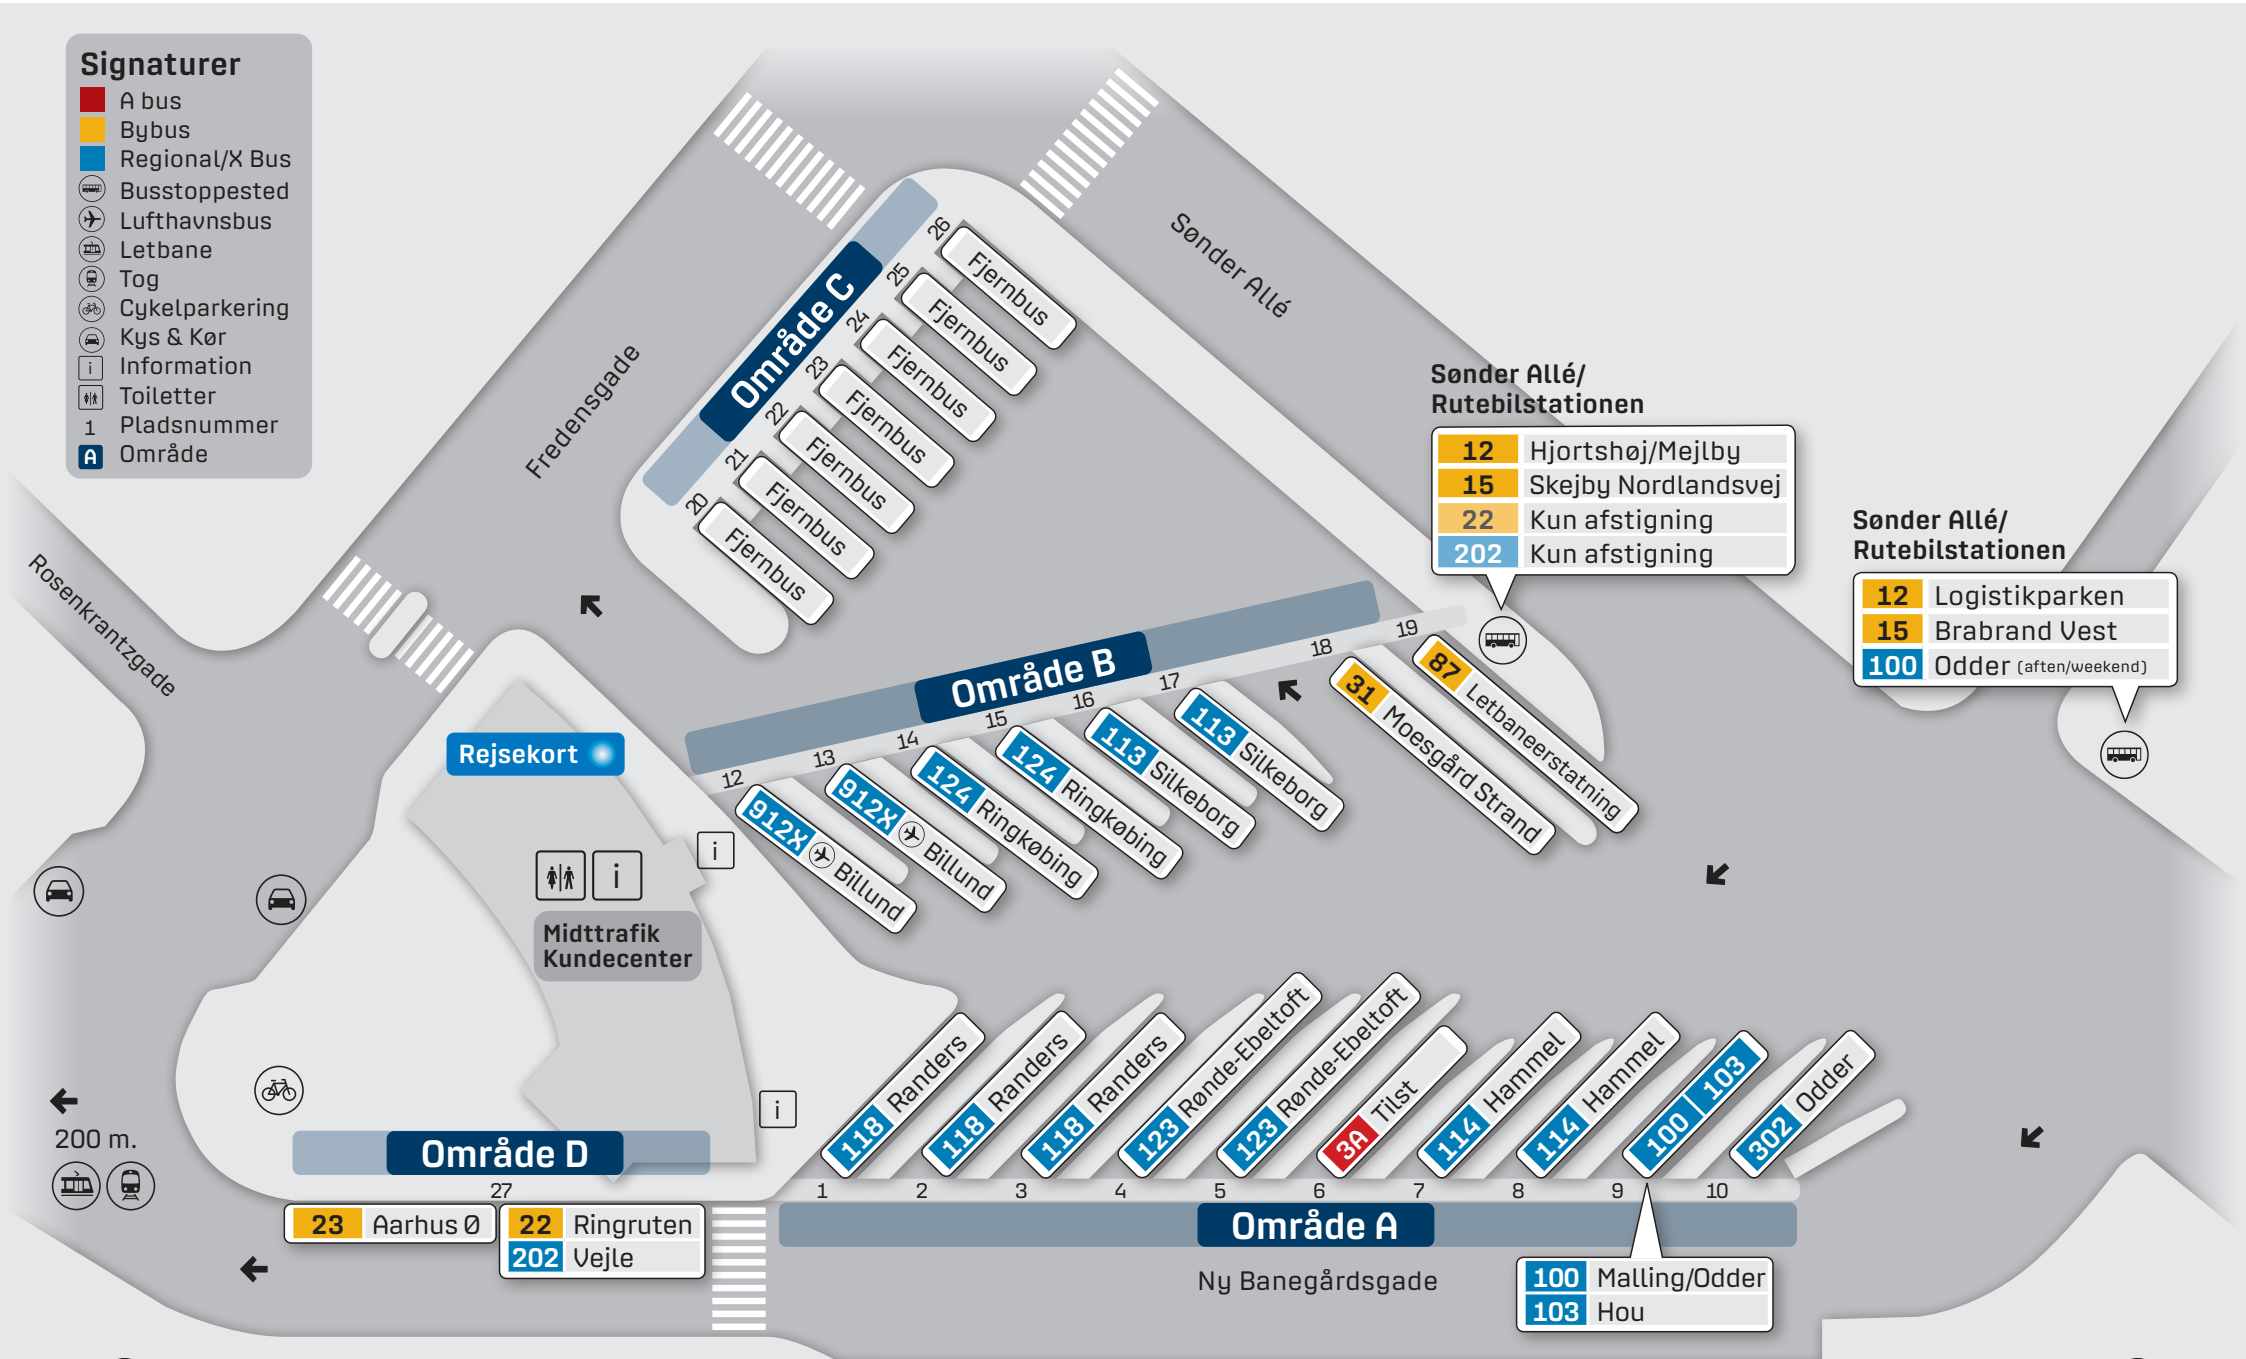

Aarhus Rutebilstation fra og med 8. august 2022

Signaturer

- A bus
- Bybus
- Regional/X Bus
- Busstoppested
- Lufthavnsbus
- Letbane
- Tog
- Cykelparkering
- Kys & Kør
- Information
- Toiletter
- 1 Pladsnummer
- A Område

200 m.