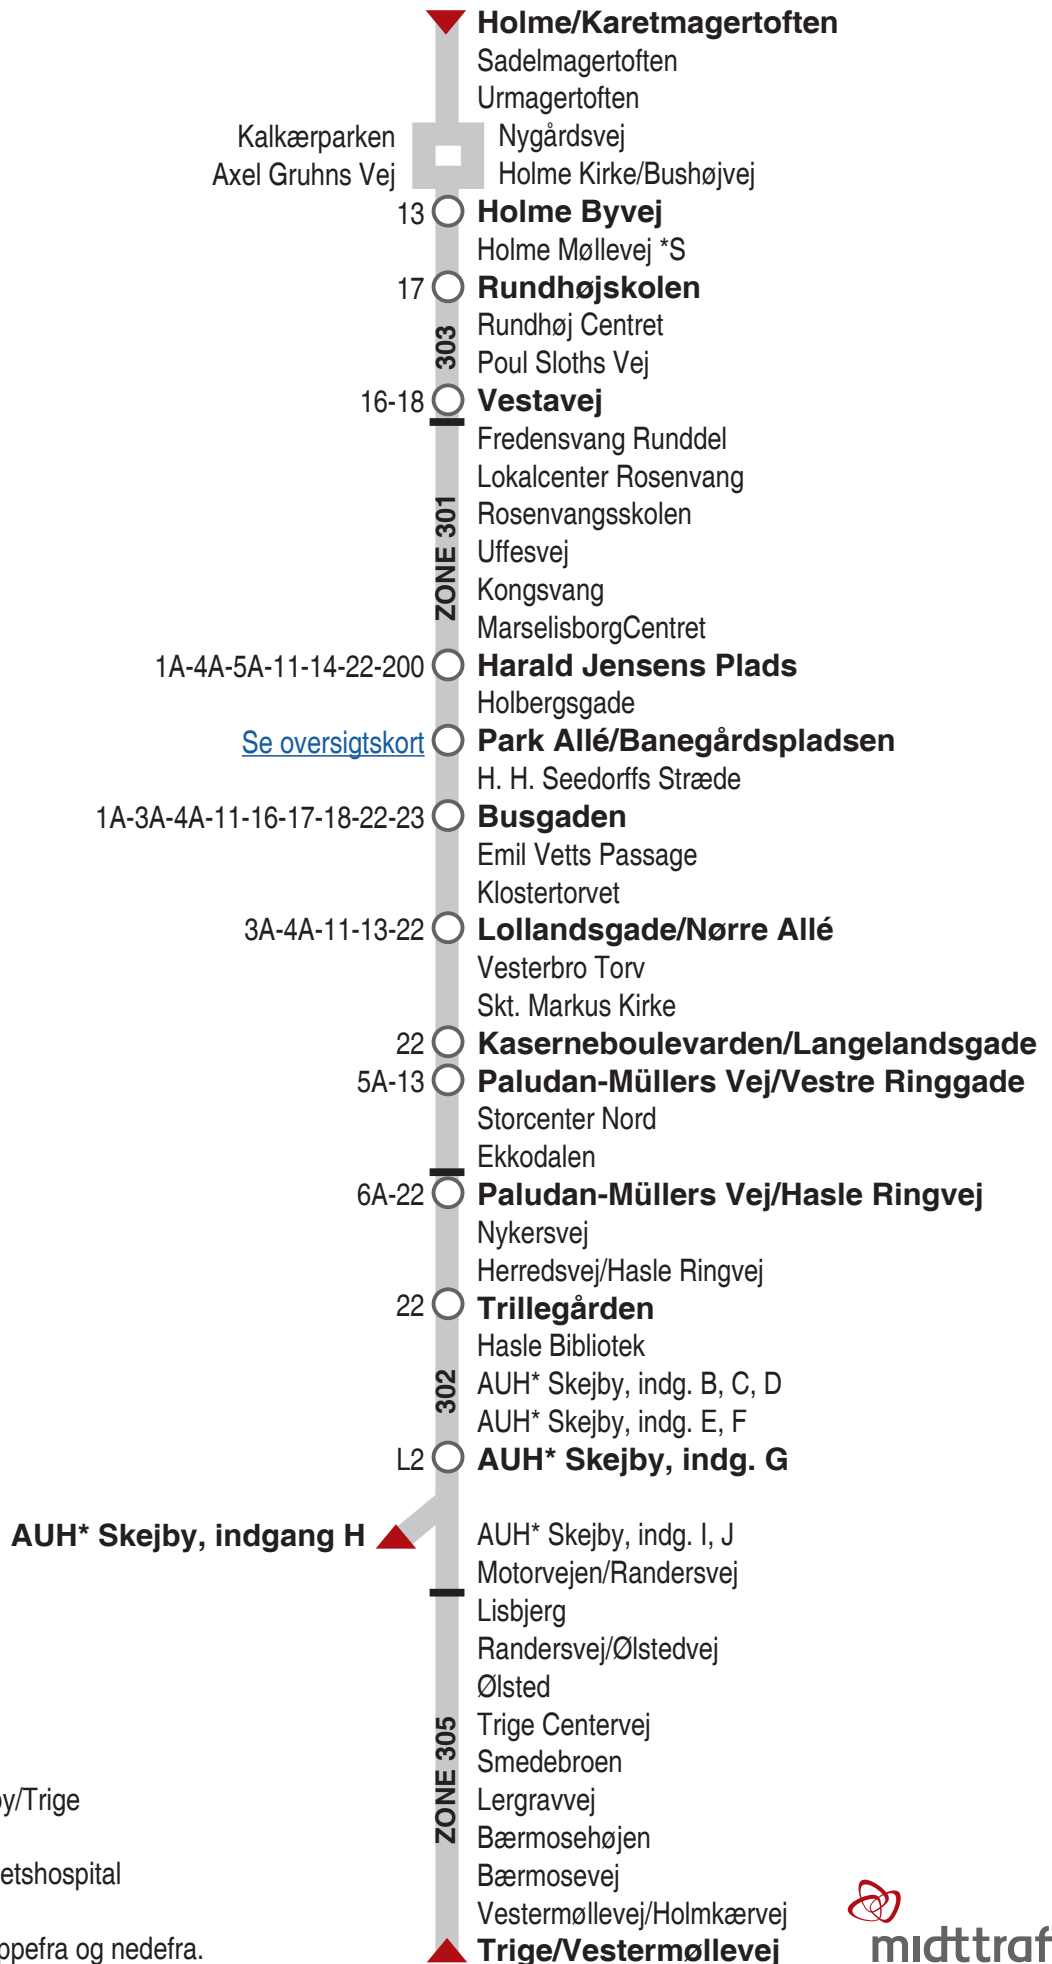

2A Holme - AUH* Skejby / Trige

*S Kun stop mod Skejby/Trige

*AUH = Aarhus Universitetshospital

Listen kan både læses oppefra og nedefra.