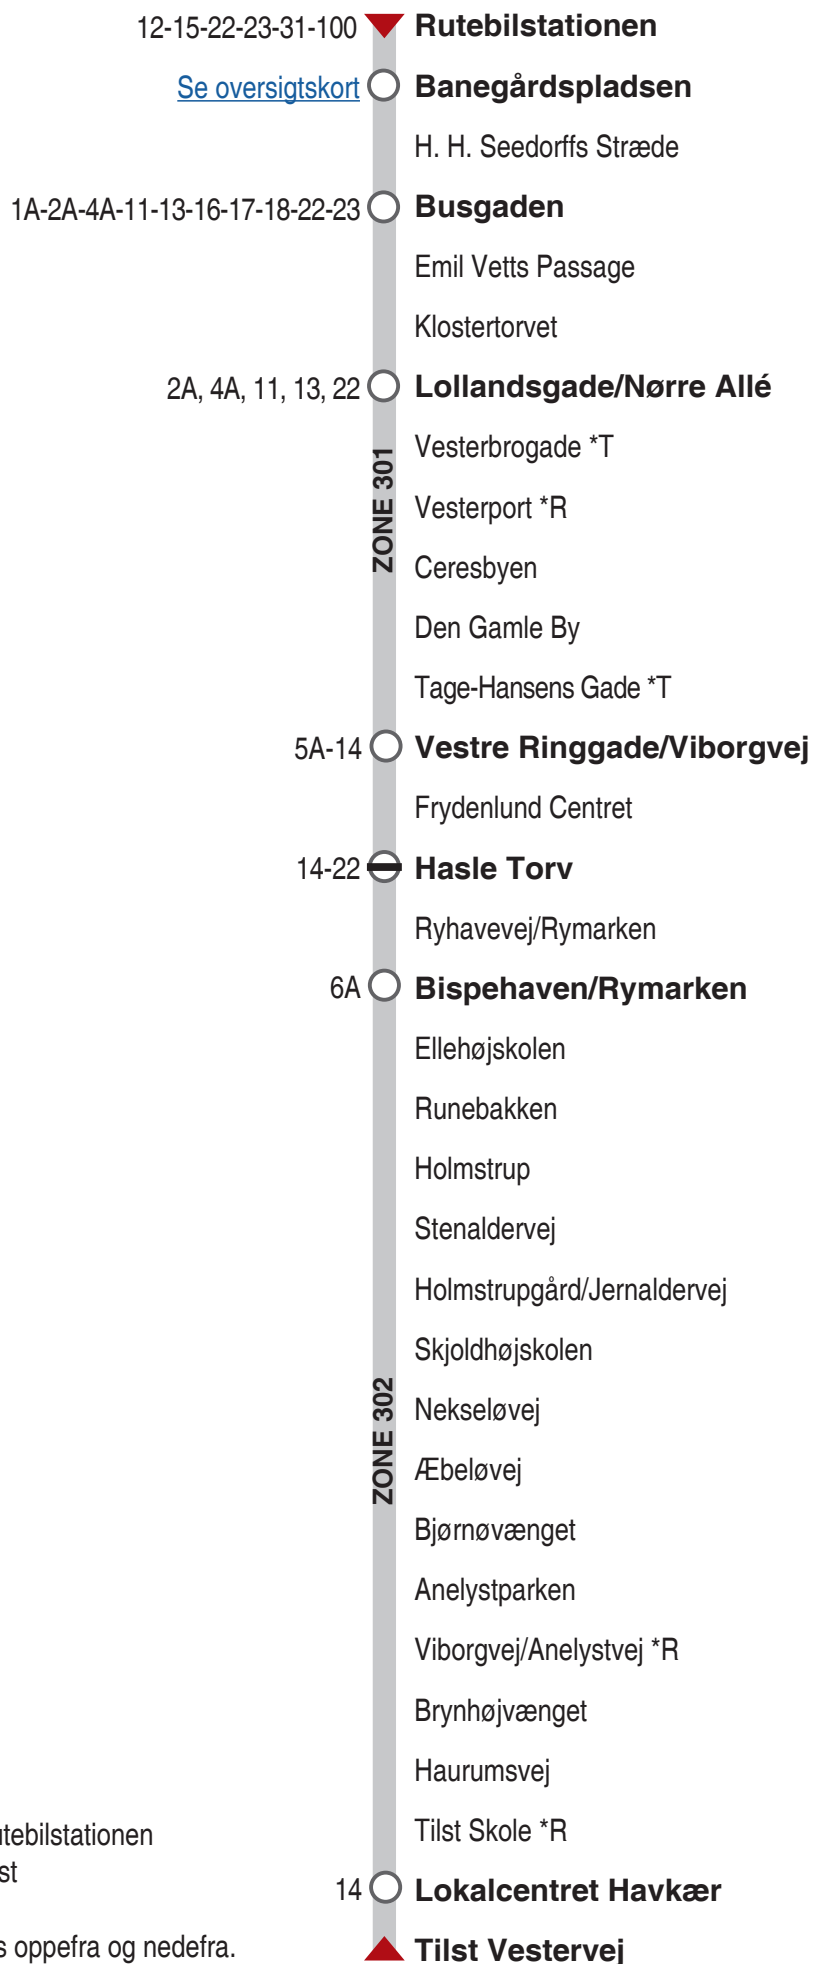

# 3A Tilst - Rutebilstationen

\*R Kun stop mod Rutebilstationen

\*T Kun stop mod Tilst

Listen kan både læses oppefra og nedefra.

midttrafik