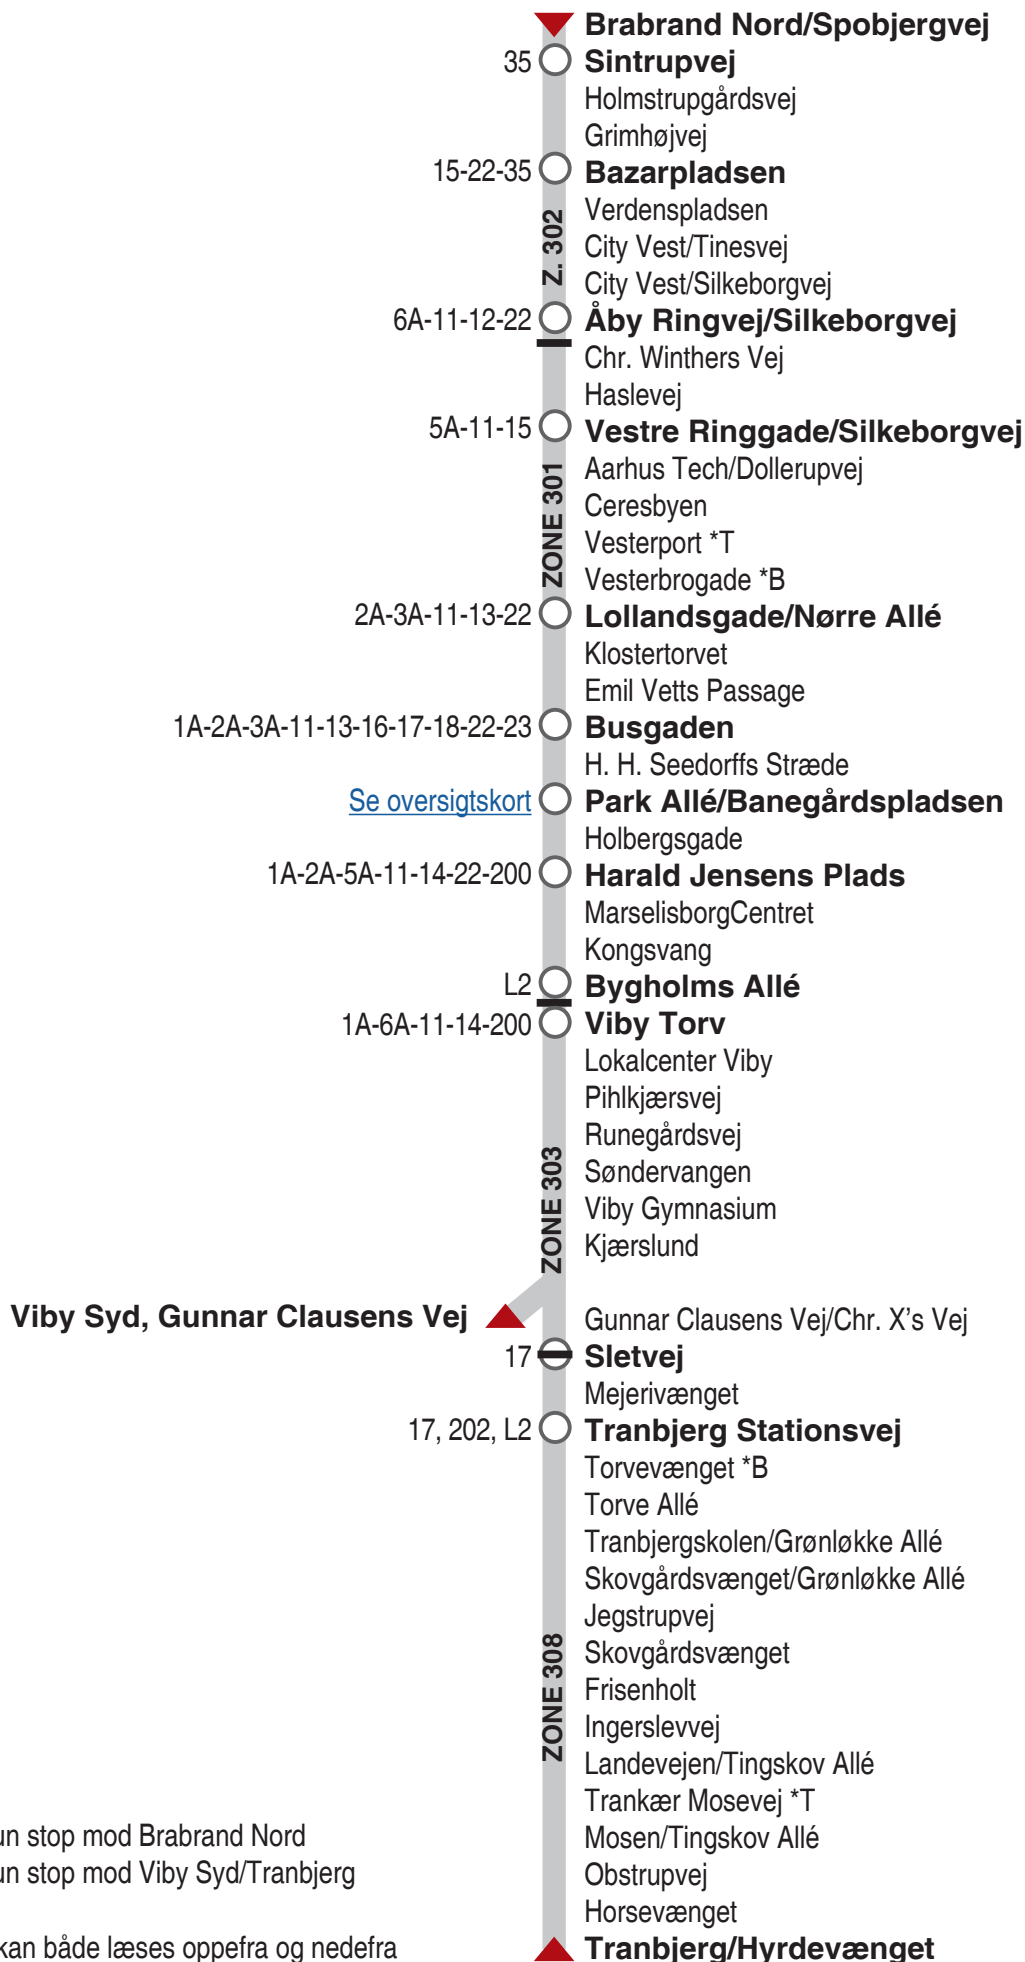

4A Brabrand Nord - Viby Syd / Tranbjerg

*B Kun stop mod Brabrand Nord

*T Kun stop mod Viby Syd/Tranbjerg

Listen kan både læses oppefra og nedefra

midttrafik