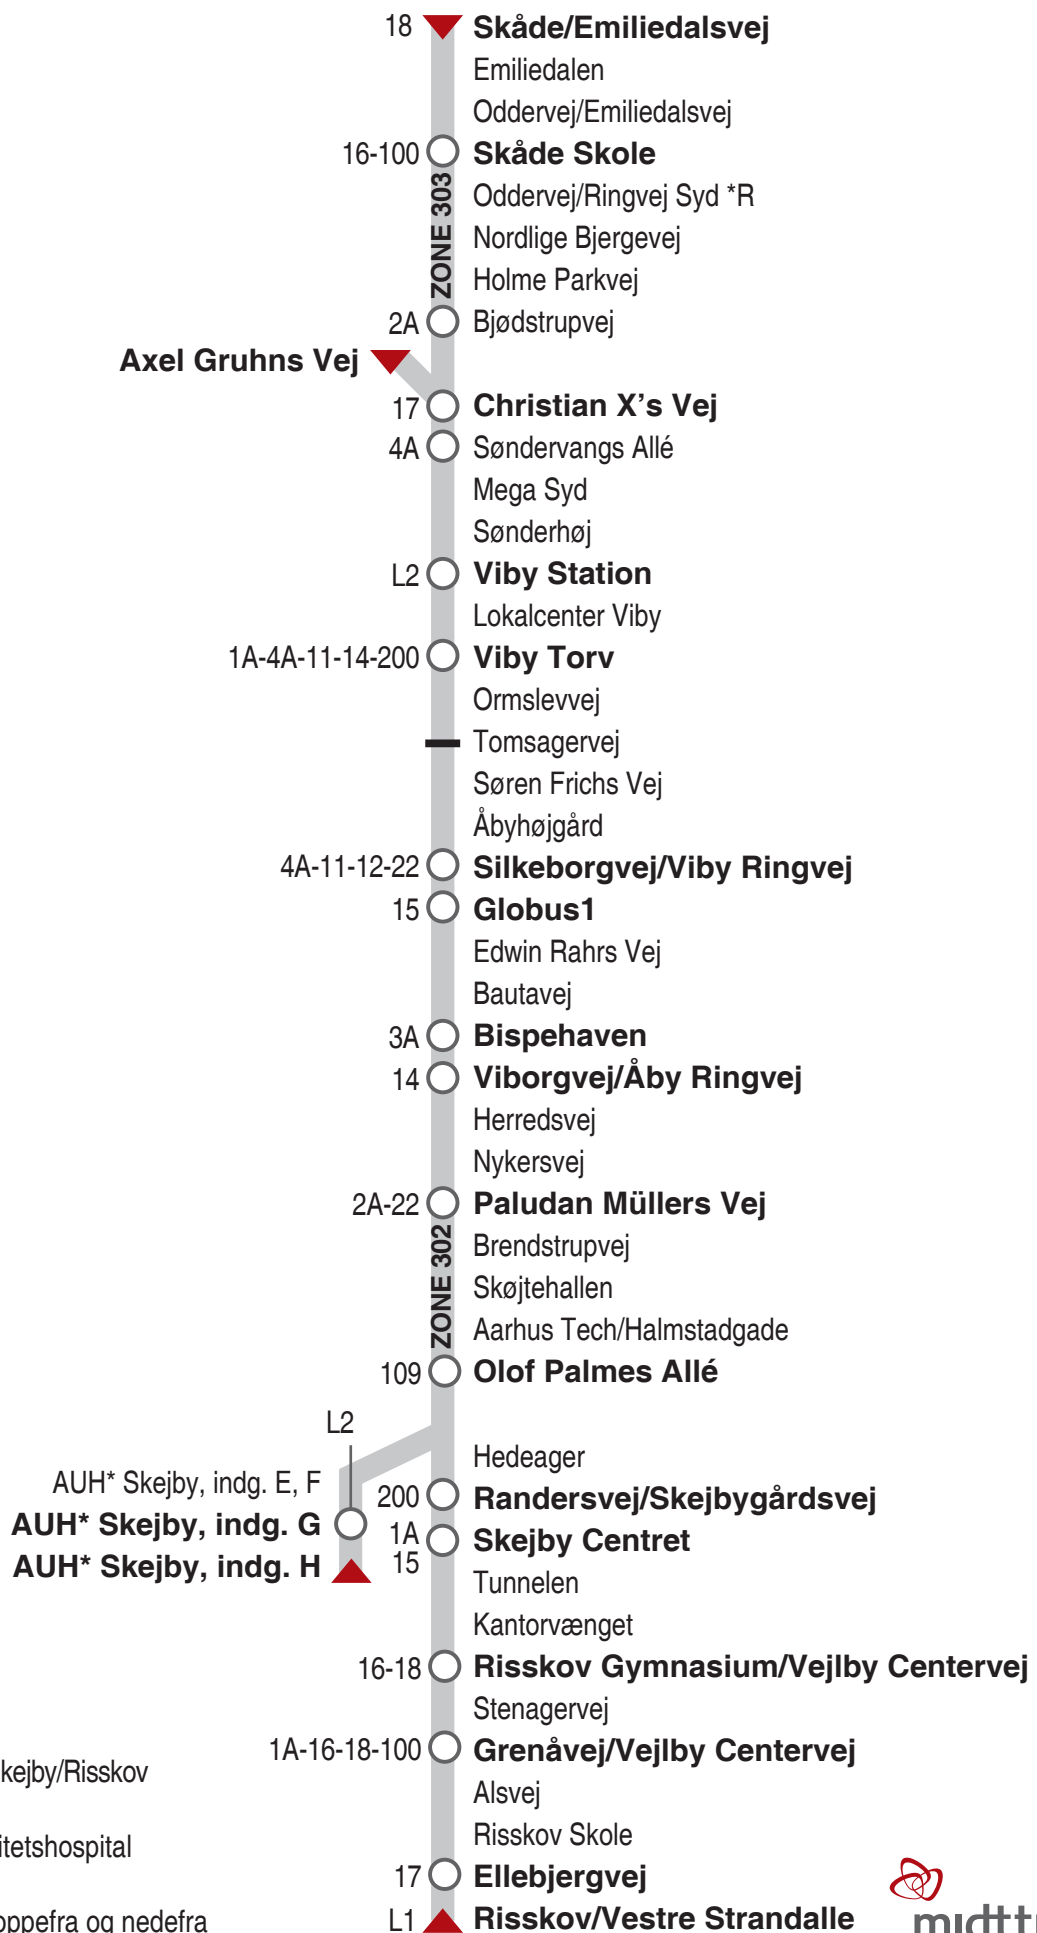

6A Skåde / Holme - Ringvejen - AUH* Skejby / Risskov

*R Kun stop mod AUH Skejby/Risskov

*AUH = Aarhus Universitetshospital

Listen kan både læses oppefra og nedefra