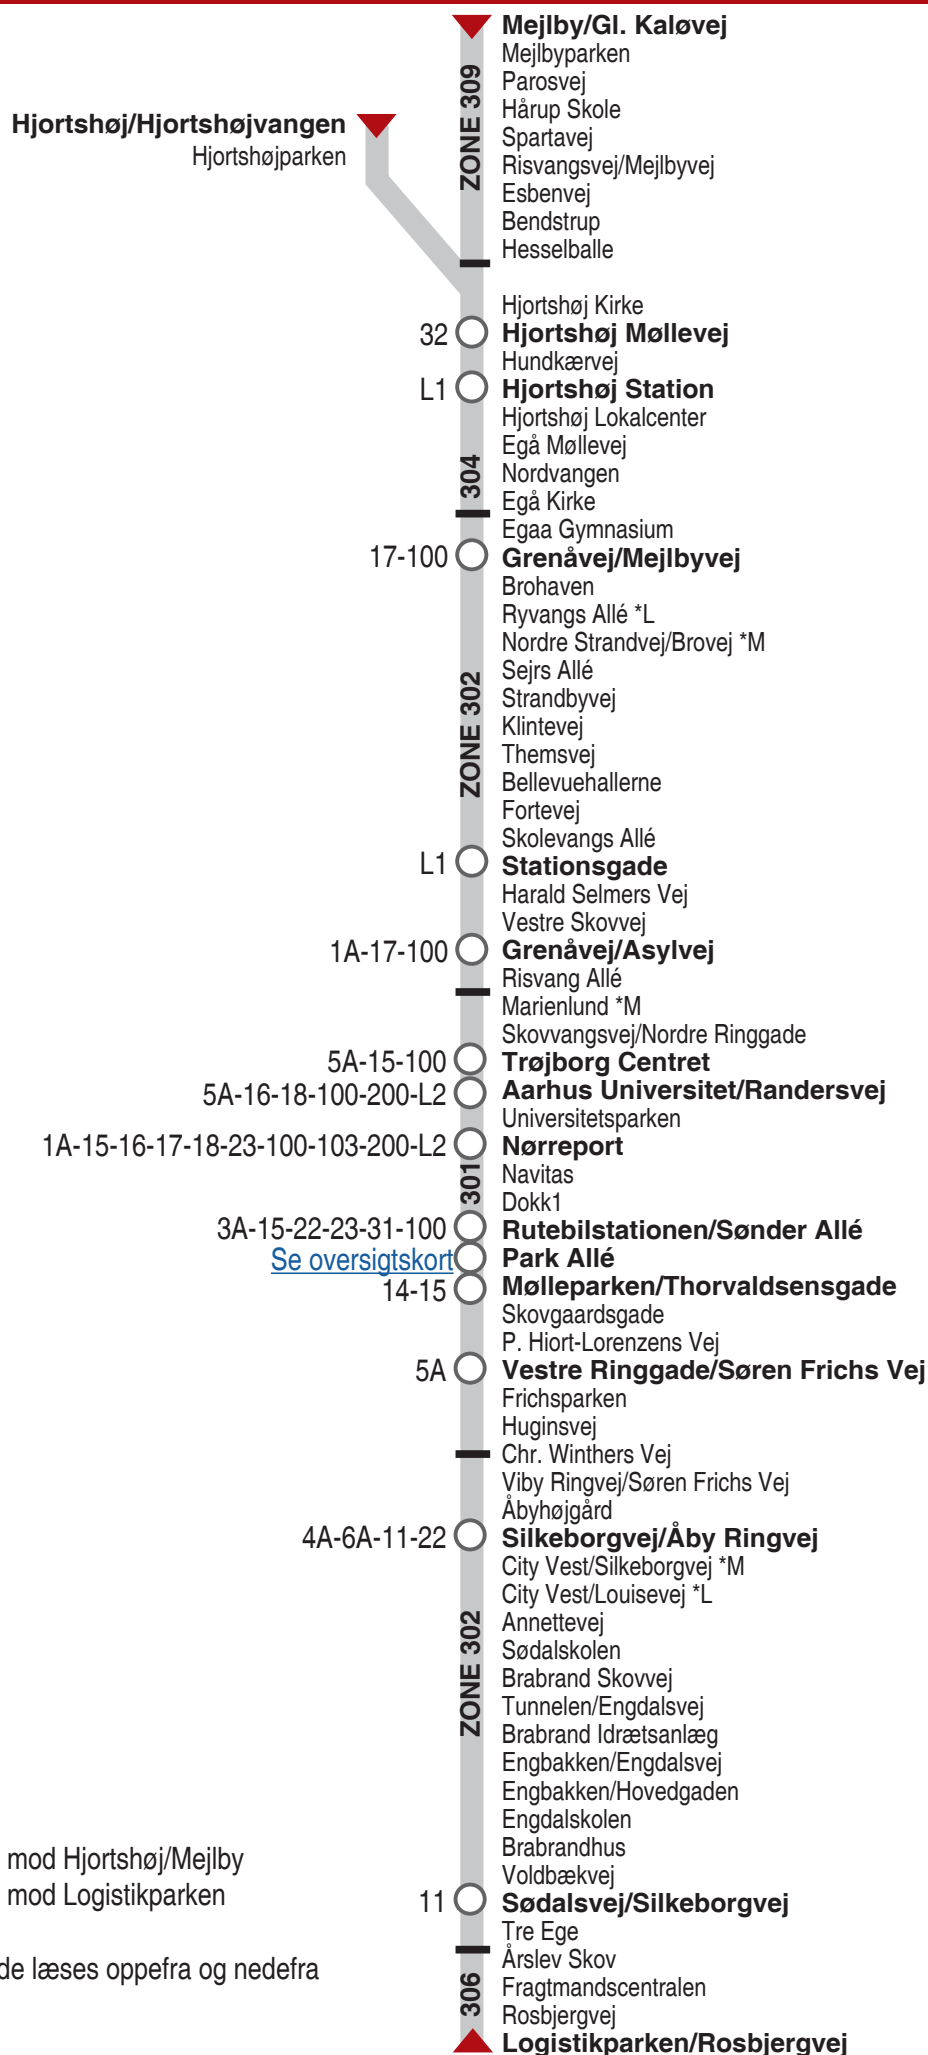

12 Mejlby / Hjortshøj - Logistikparken

*M Kun stop mod Hjortshøj/Mejlby

*L Kun stop mod Logistikparken

Listen kan både læses oppefra og nedefra