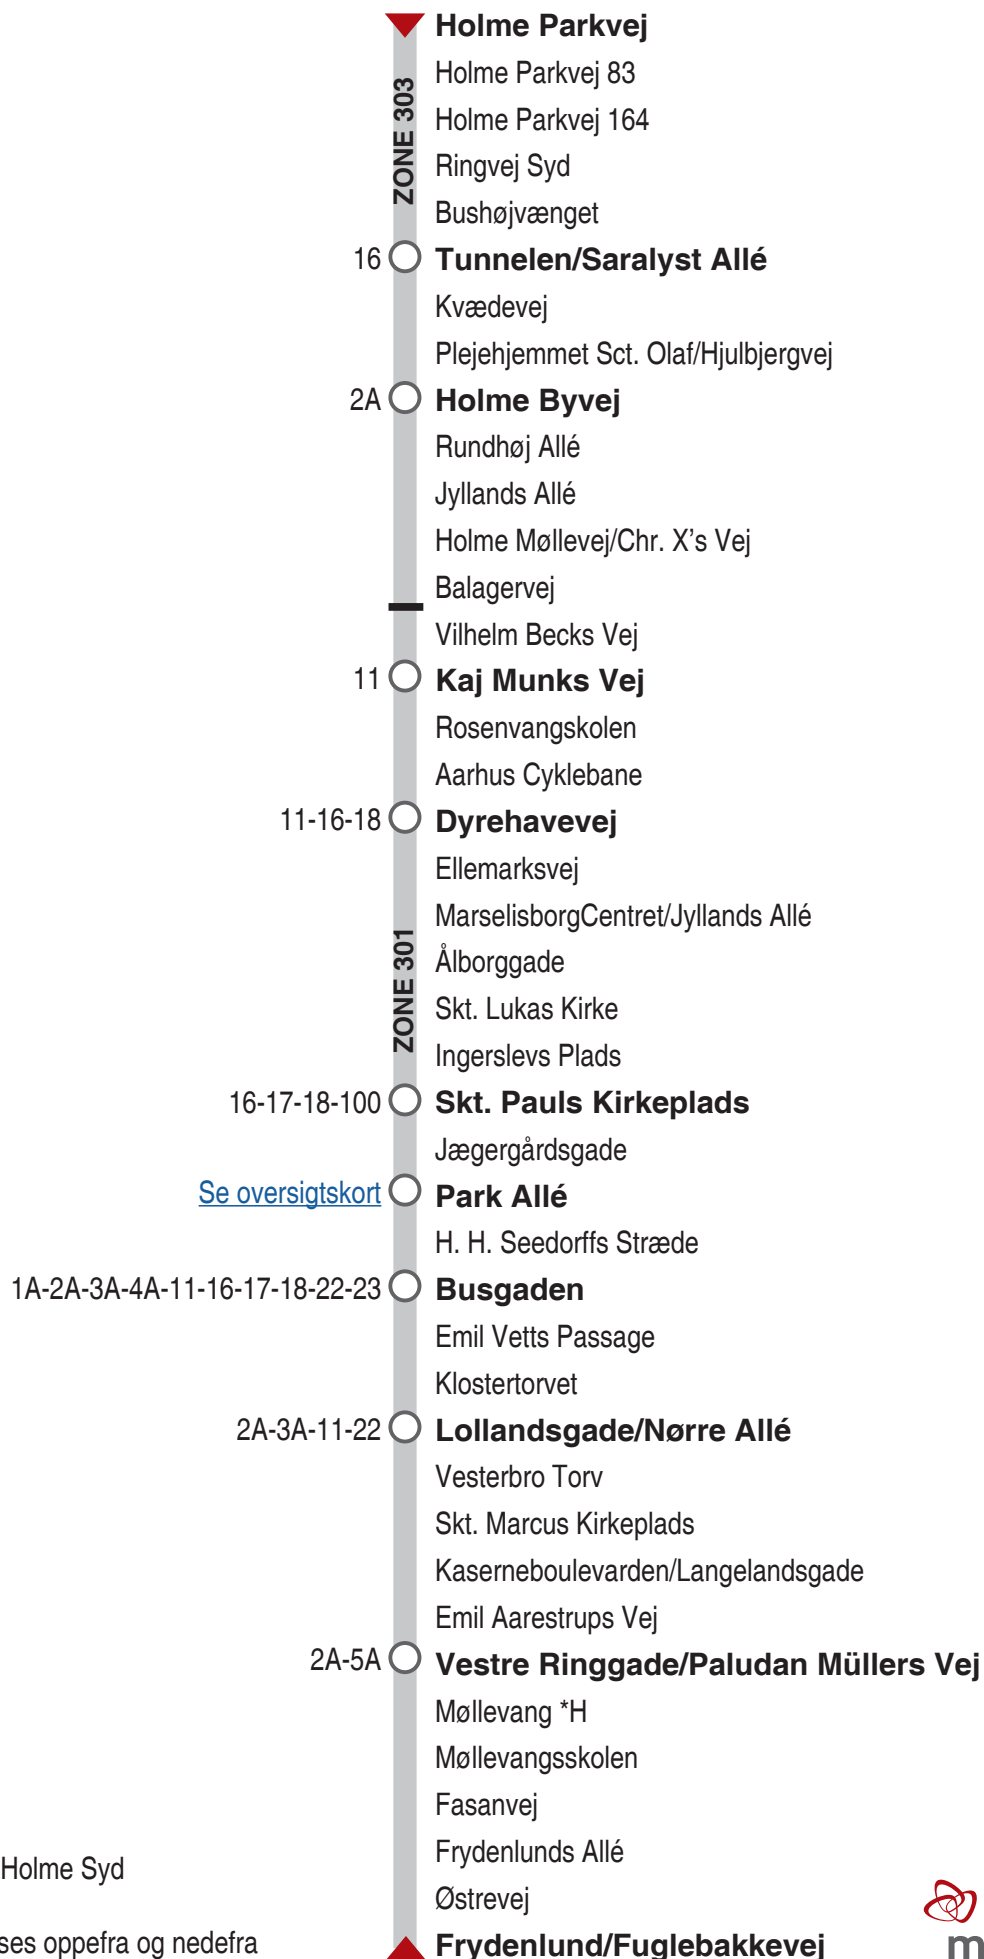

13 Holme Parkvej - Frydenlund

*H Kun stop mod Holme Syd

Listen kan både læses oppefra og nedefra