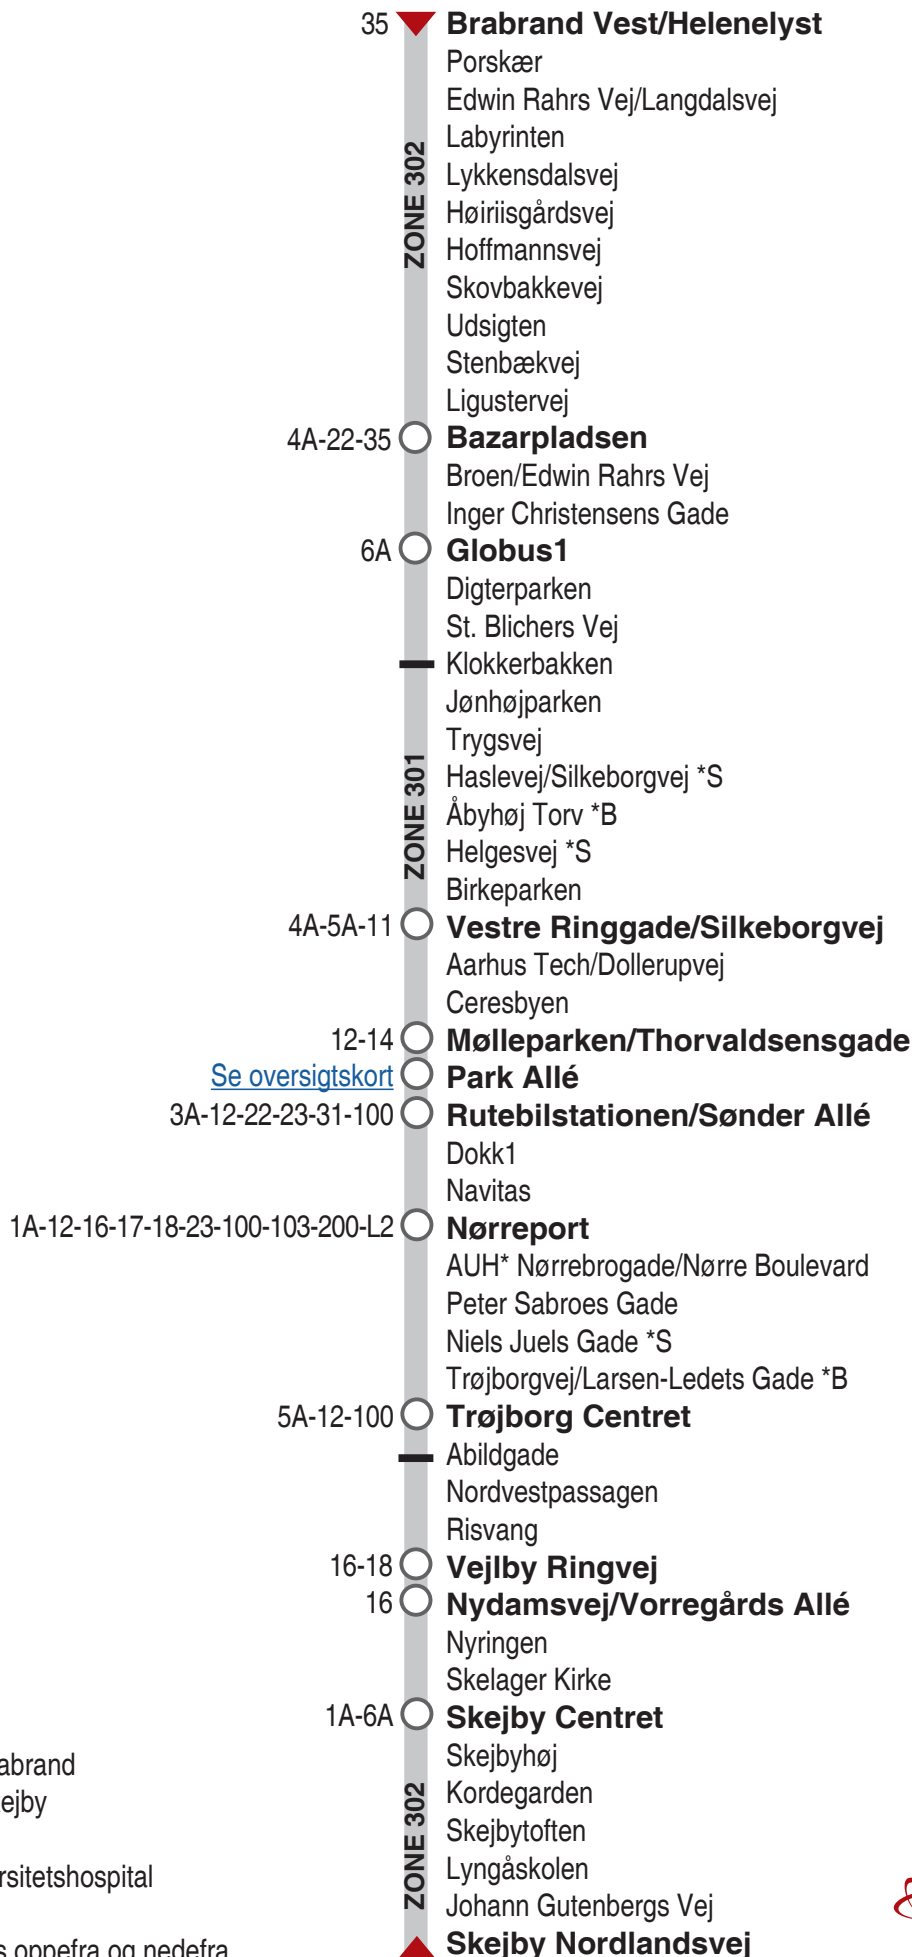

15 Brabrand Vest - Skejby Nordlandsvej

*B Kun stop mod Brabrand

*S Kun stop mod Skejby

*AUH = Aarhus Universitetshospital

Listen kan både læses oppefra og nedefra