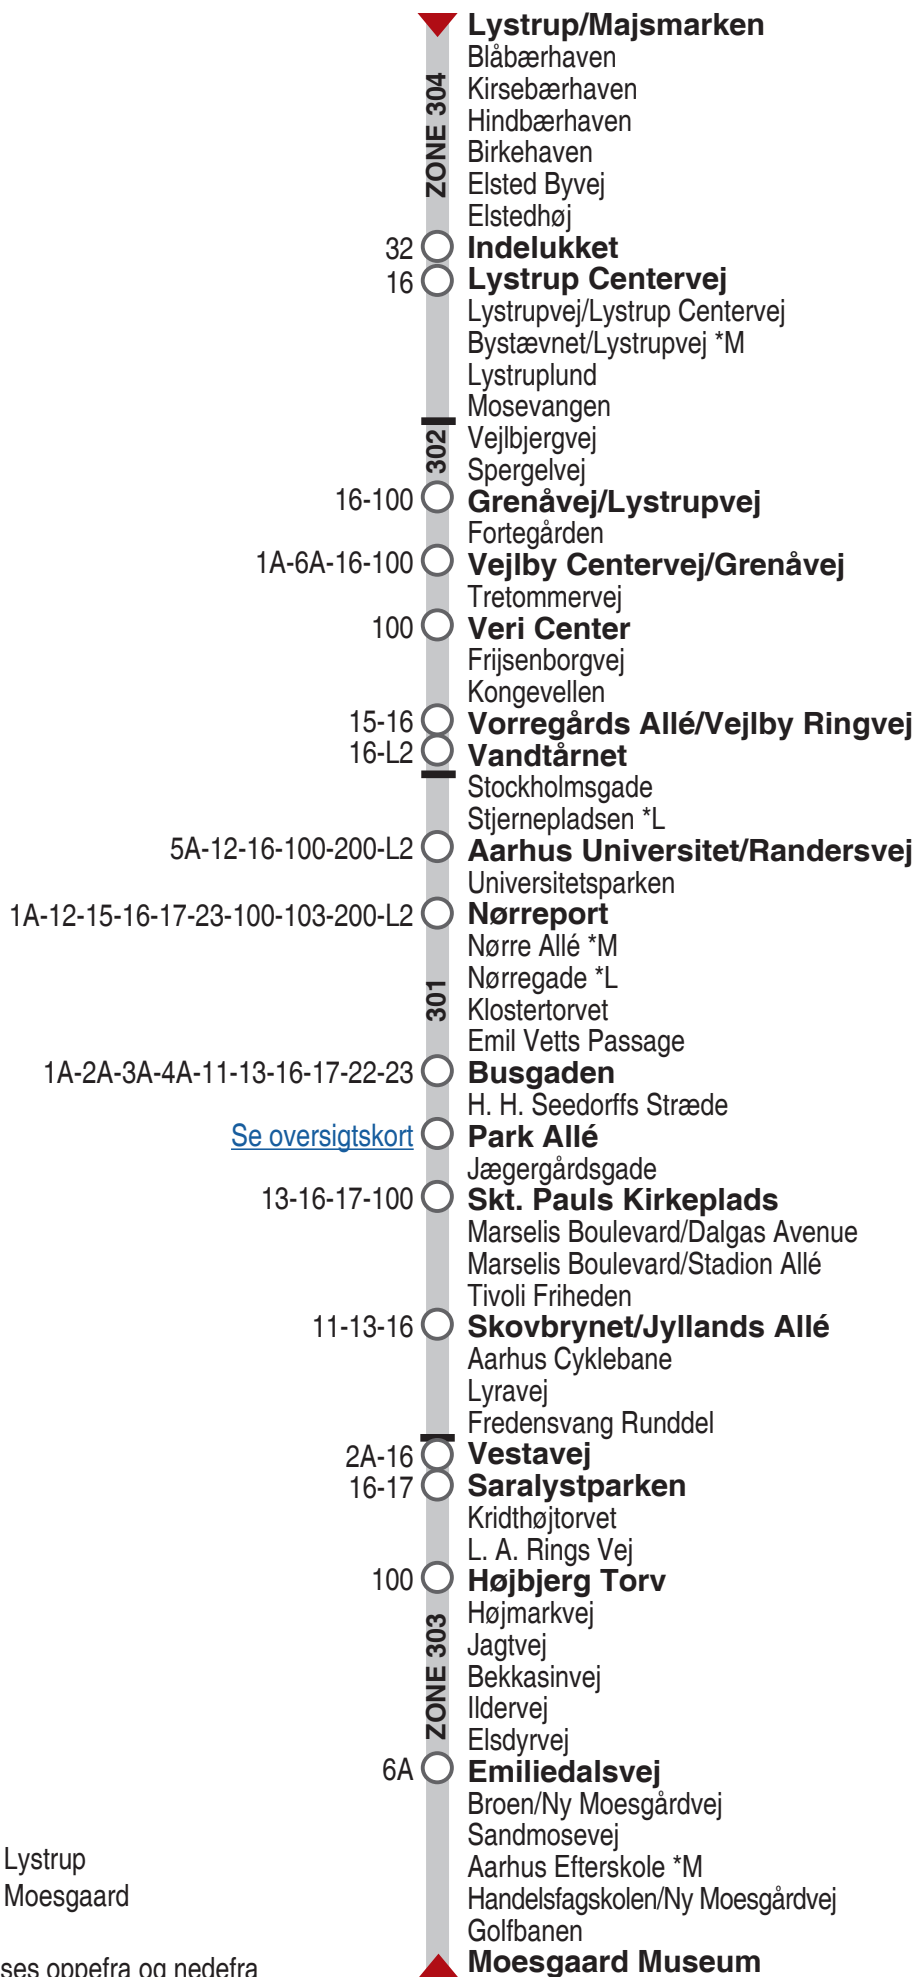

# 18 Lystrup - Moesgaard Museum

\*L Kun stop mod Lystrup

\*M Kun stop mod Moesgaard

Listen kan både læses oppefra og nedefra

midttrafik