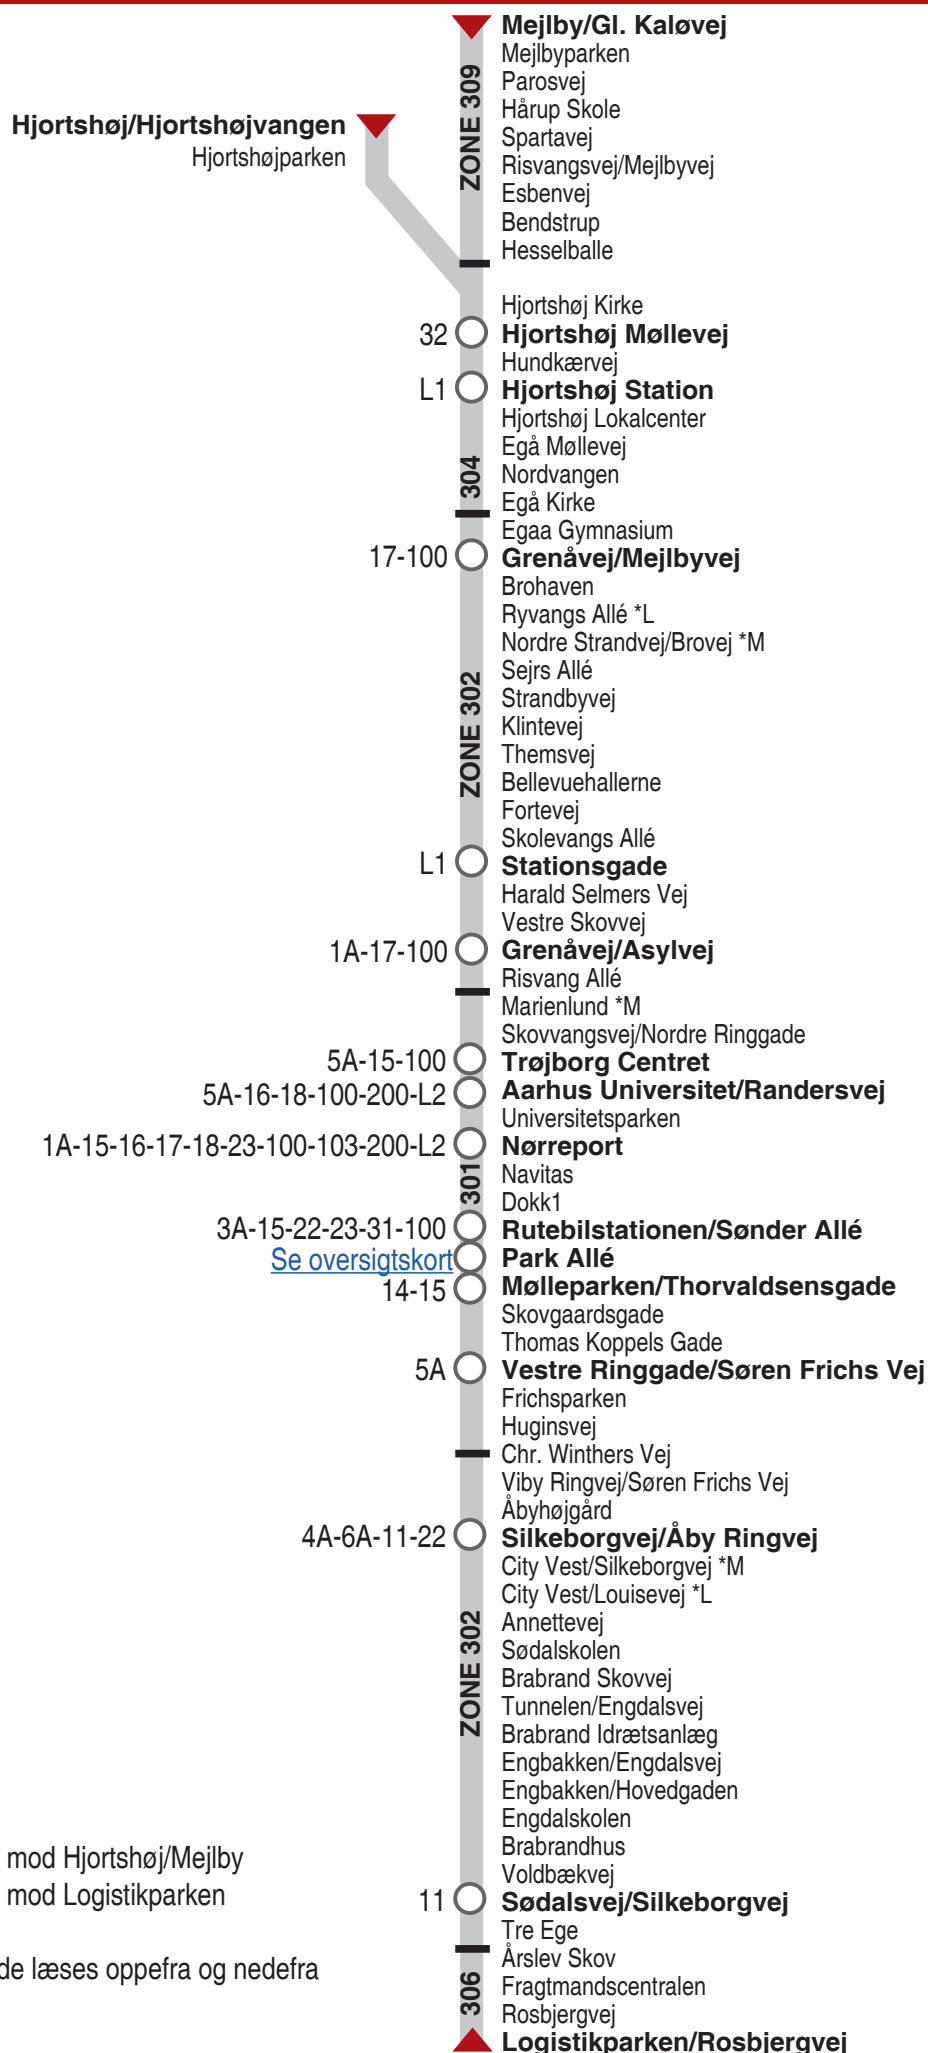

12 Mejlby / Hjortshøj - Logistikparken

*M Kun stop mod Hjortshøj/Mejlby

*L Kun stop mod Logistikparken

Listen kan både læses oppefra og nedefra