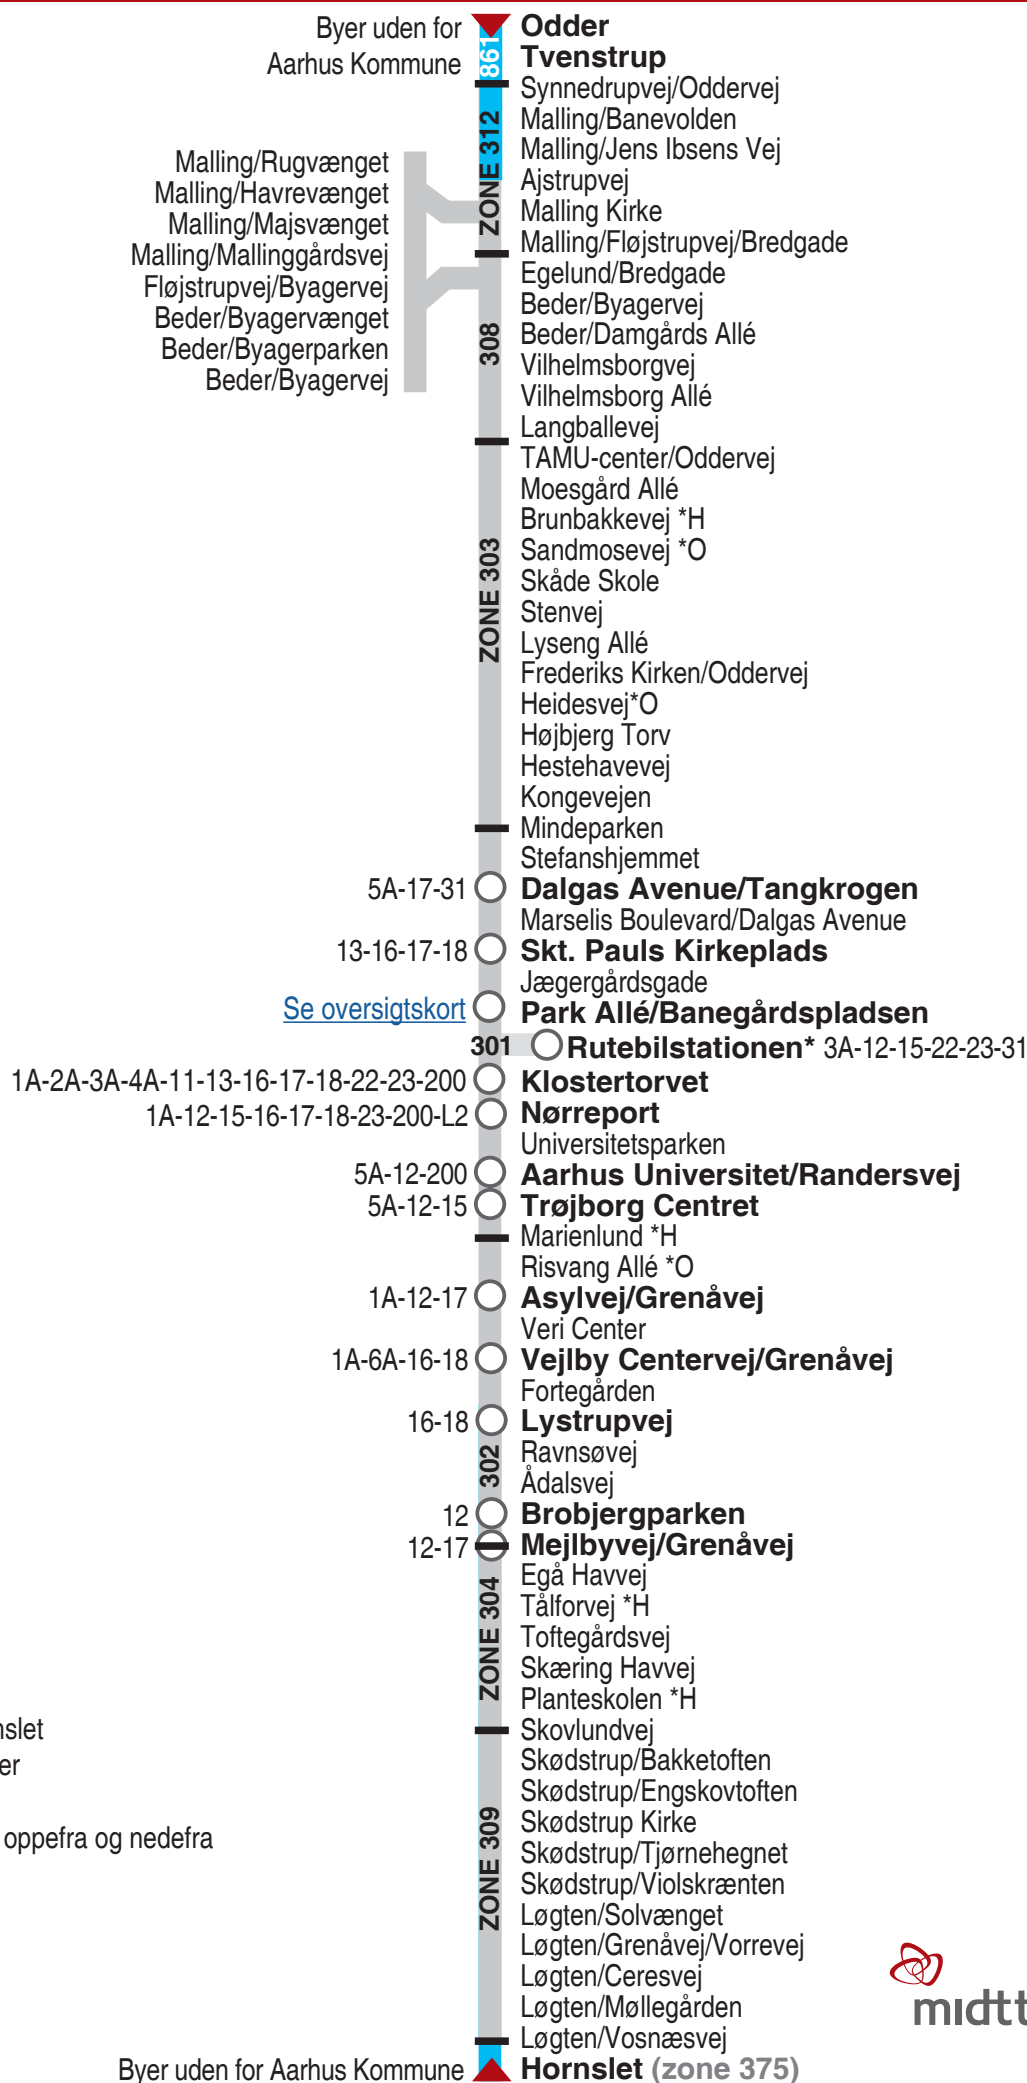

# 100 Hornslet - Odder

\*: Enkelte ture

\*H: Kun stop mod Hornslet

\*O: Kun stop mod Odder

Listen kan både læses oppefra og nedefra

midttrafik