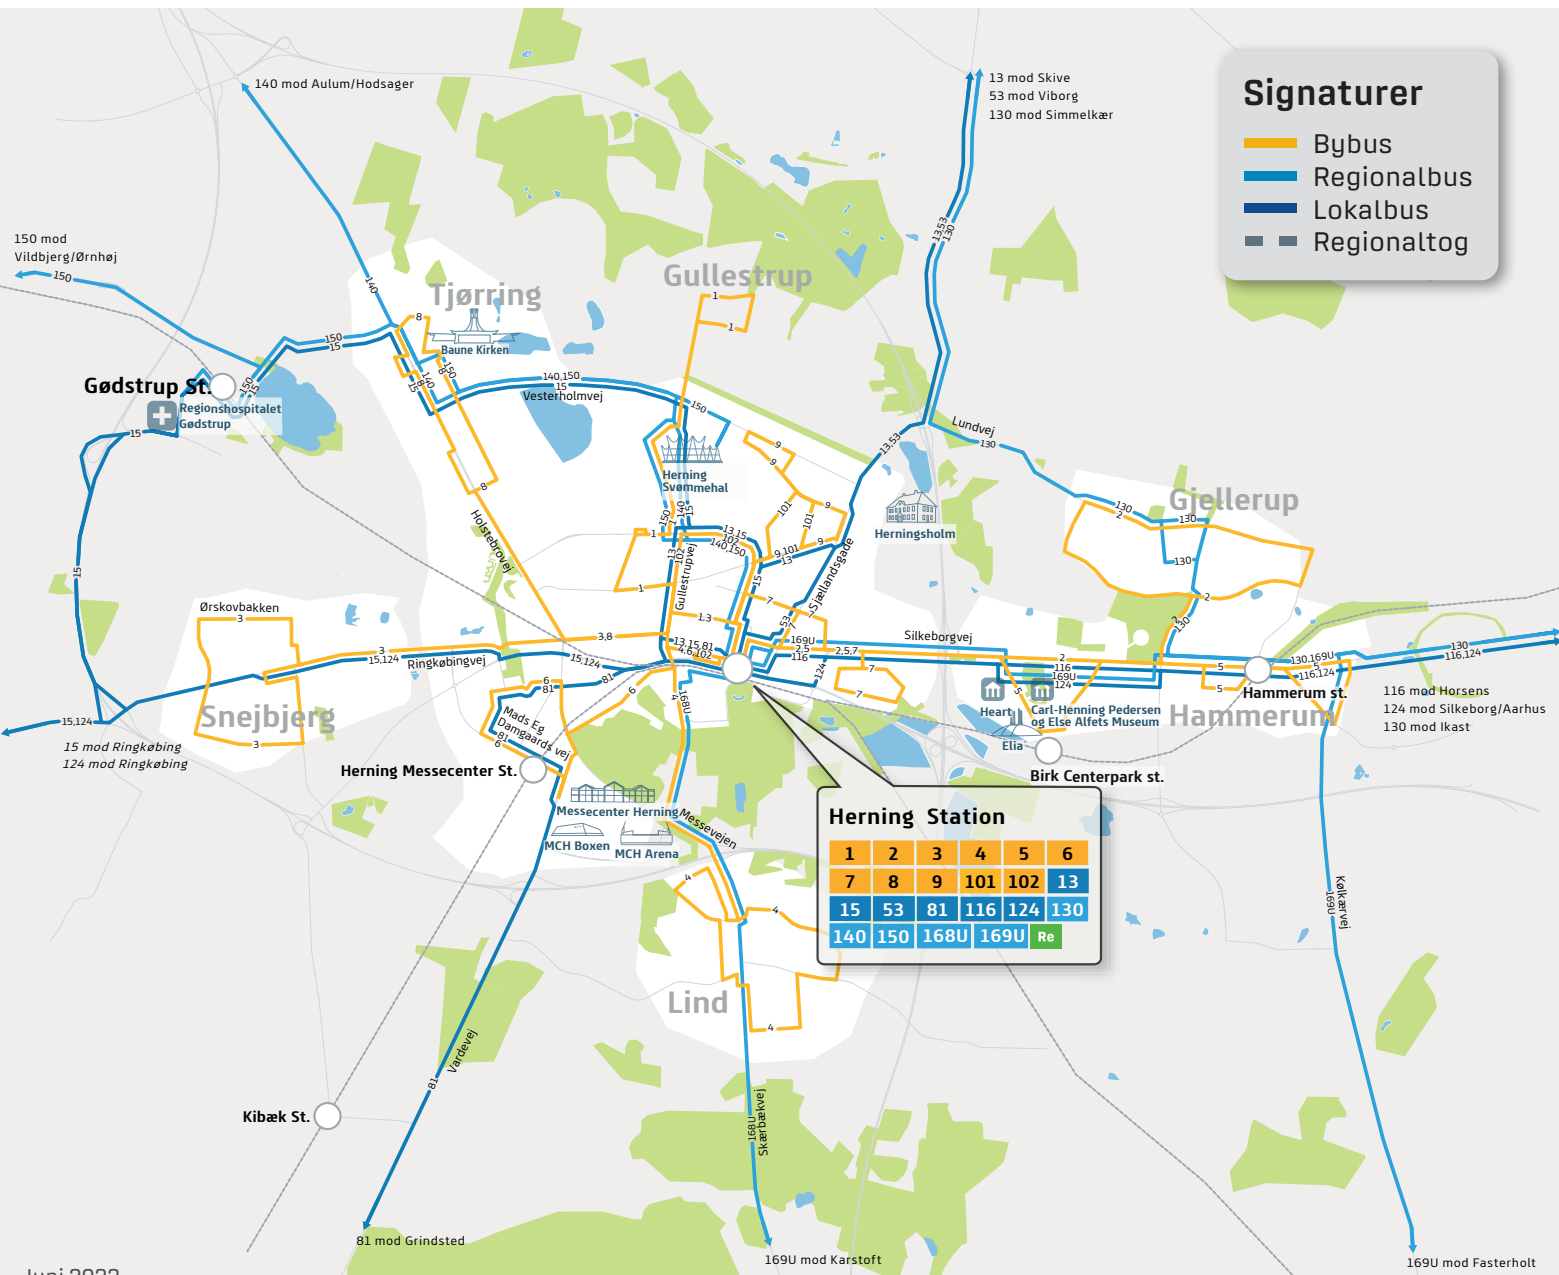

Rutekort Herning

Signaturer

- Bybus
- Regionalbus
- Lokalbus
- Regionaltog

Herning Station

1	2	3	4	5	6
7	8	9	101	102	13
15	53	81	116	124	130
140	150	168U	169U	Re	