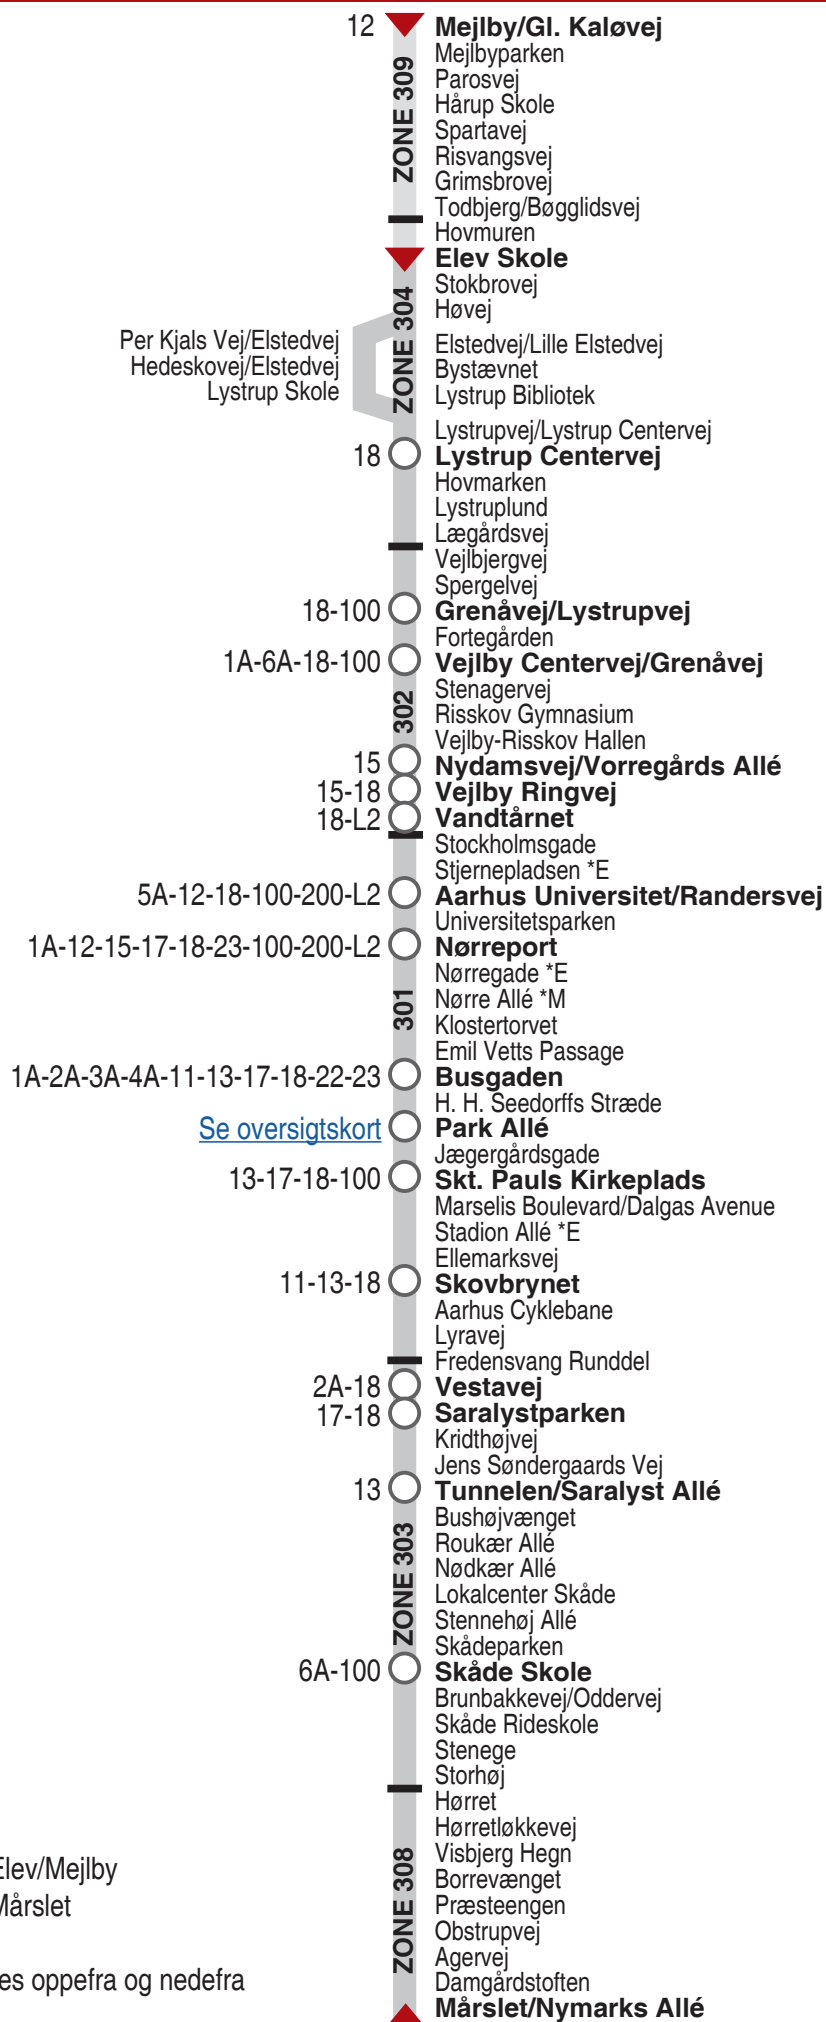

16 Mejlby / Elev - Mårslet

*E Kun stop mod Elev/Mejlby

*M Kun stop mod Mårslet

Listen kan både læses oppefra og nedefra