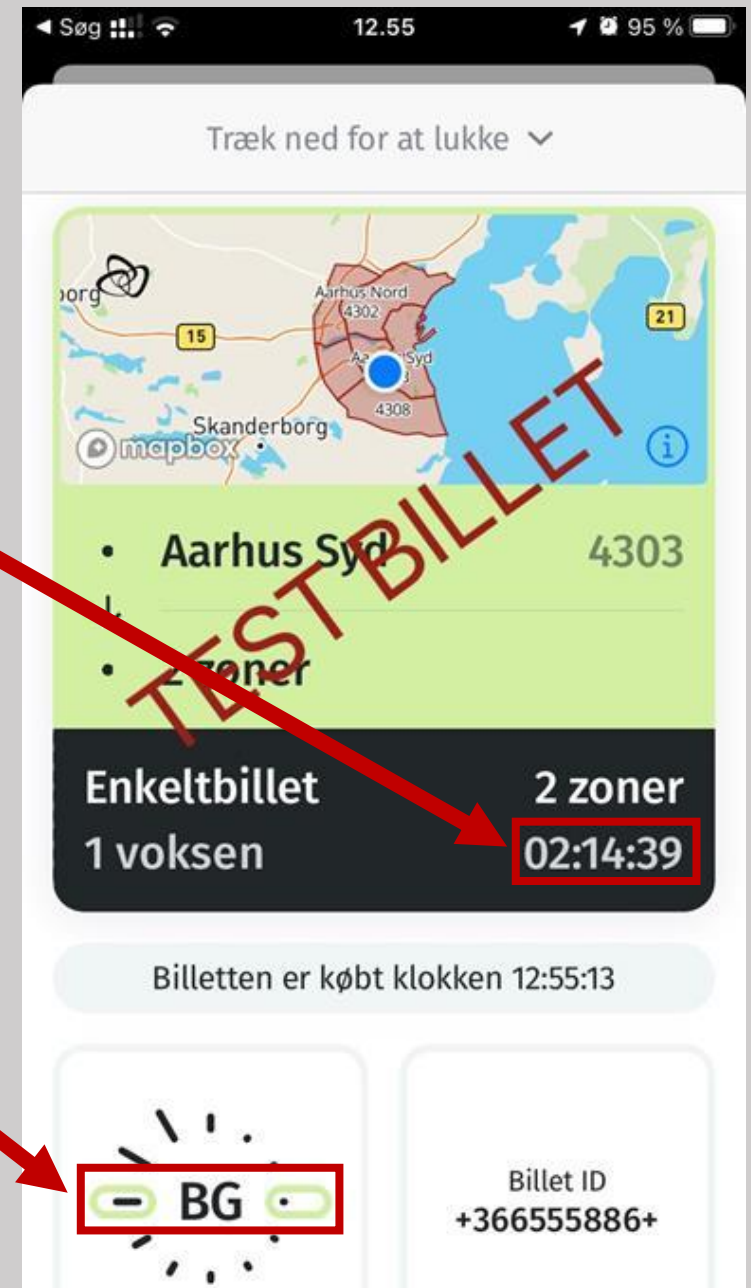

- Enkeltbilletter
- Pendlerkort på Midttrafik app
- Klippekort / PendlerKlip

Du skal tjekke stamkortnummeret eller kontrolkoden/billet ID i forhold til det nummer/den kode, som du har fået oplyst i ordren, på:

- Pendlerkort
- Rejsekort pendlerkort
- Rejsekort pendler kombi
- Periodekort
- Ungdomskort
- Pensionistkort
- Skolekort
- Soldaterkort

Pendler20

Tjek:

- at der står Pendler20 på billetten,
- at billetten er gyldig (dato og tidspunkt),
- at det farvede 'bånd' øverst bølgler.

På billetter i Midttrafik app
kan du tjekke billettens gyldighed ved:

- At tjekke, om der sker en nedtælling for hvor længe billetten er aktiv
- At tjekke, om "kompasset" bevæger sig efter kundens bevægelse (den gule markering skal altid være i vatter, uanset hvordan telefonen holdes)