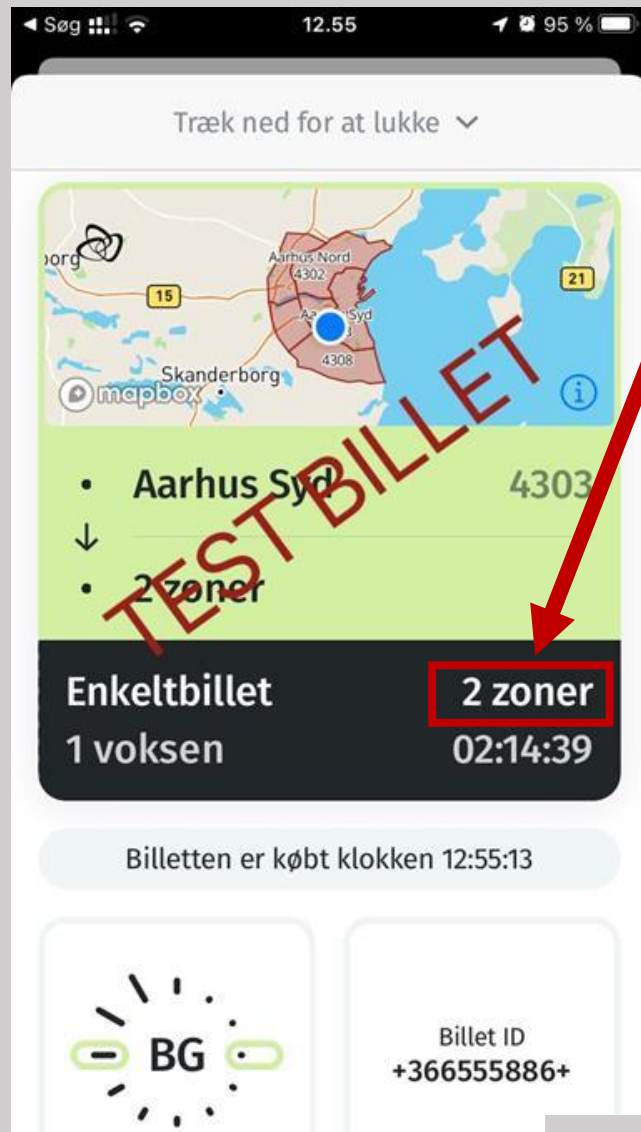

Enkeltbillet: