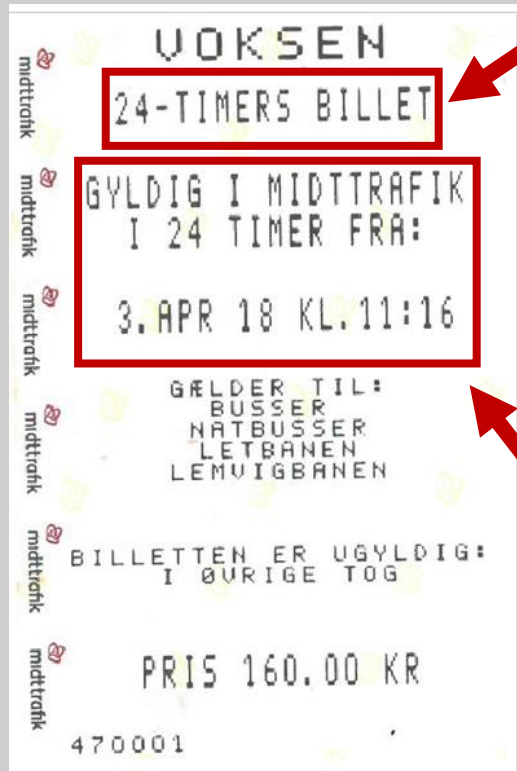

**Kontrolkode/Billet ID/
Stamkortnummer**

Zoner

**Gyldighed
(Scroll ned på app'en)**

**Kontrolkode/Billet ID/
Stamkortnummer**

Klippekort:

Zoner

Gyldighed

(Scroll ned på app'en)

PendlerKlip:

Zoner

Gyldighed
(Scroll ned på app'en)

Pendler20:

Det farvede 'bånd',
som skal bølge

Navnet på billetten:
Pendler20

Gyldighed

Midttrafik og Aarhus 24, 48 og 72 timer-billet:

Område

Gyldighed

(Scroll ned på app'en)

Område

Gyldighed

Ungdomskort:

Kontrolkode/Billet ID/ Stamkortnummer

Gyldighed
(Scroll ned på app'en)