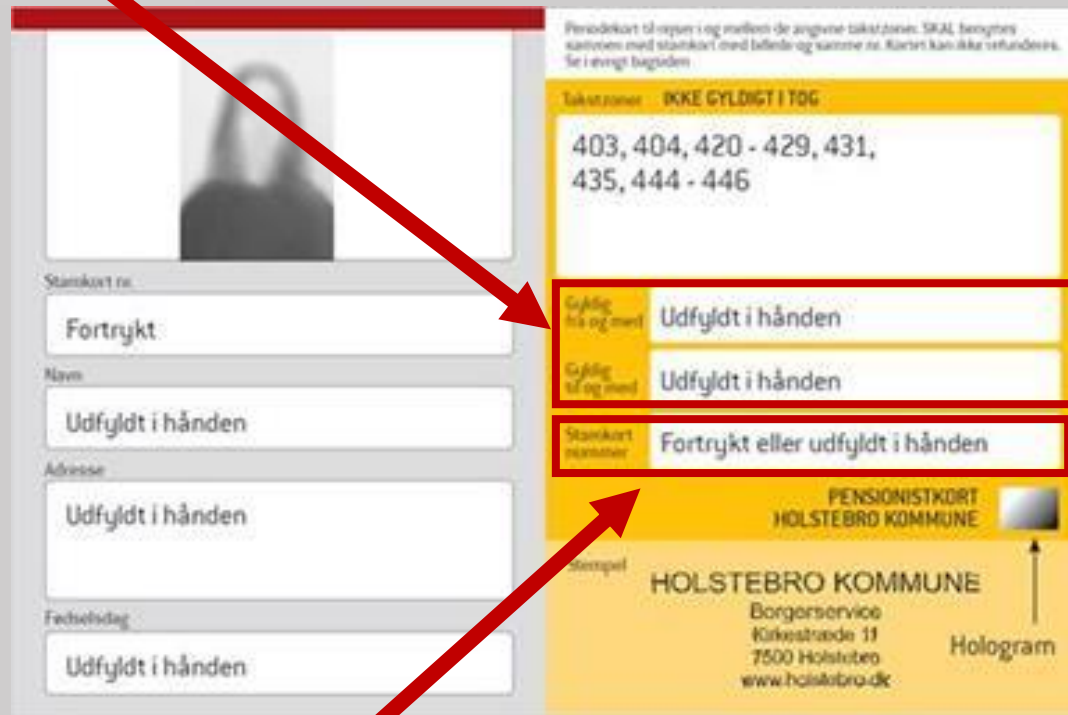

Område

Gyldighed

(Scroll ned på app'en)

Område

Gyldighed

Ungdomskort:

Kontrolkode/Billet ID/ Stamkortnummer

Gyldighed
(Scroll ned på app'en)

**Kontrolkode/Billet ID/
Stamkortnummer**

Gyldighed

Pensionistkort:

Gyldighed

**Kontrolkode/Billet ID/
Stamkortnummer**

Pensionistkort:

Gyldighed

Kontrolkode/Billet ID/ Stamkortnummer

Skolekort:

Kontrolkode/Billet ID/
Stamkortnummer

Soldaterkort:

Gyldighed