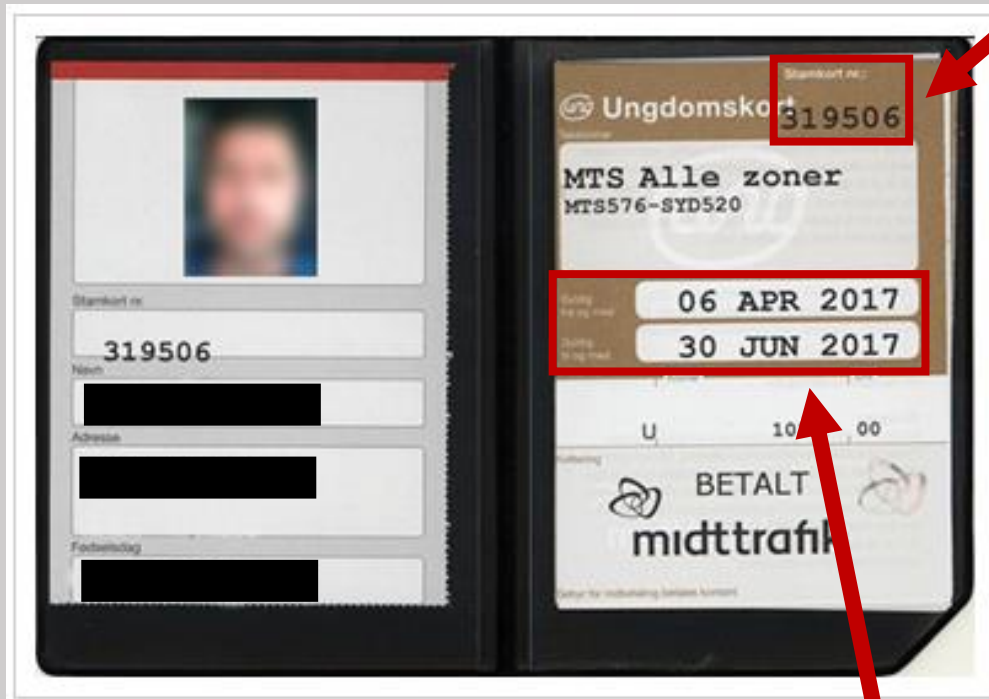

**Kontrolkode/Billet ID/
Stamkortnummer**

Gyldighed