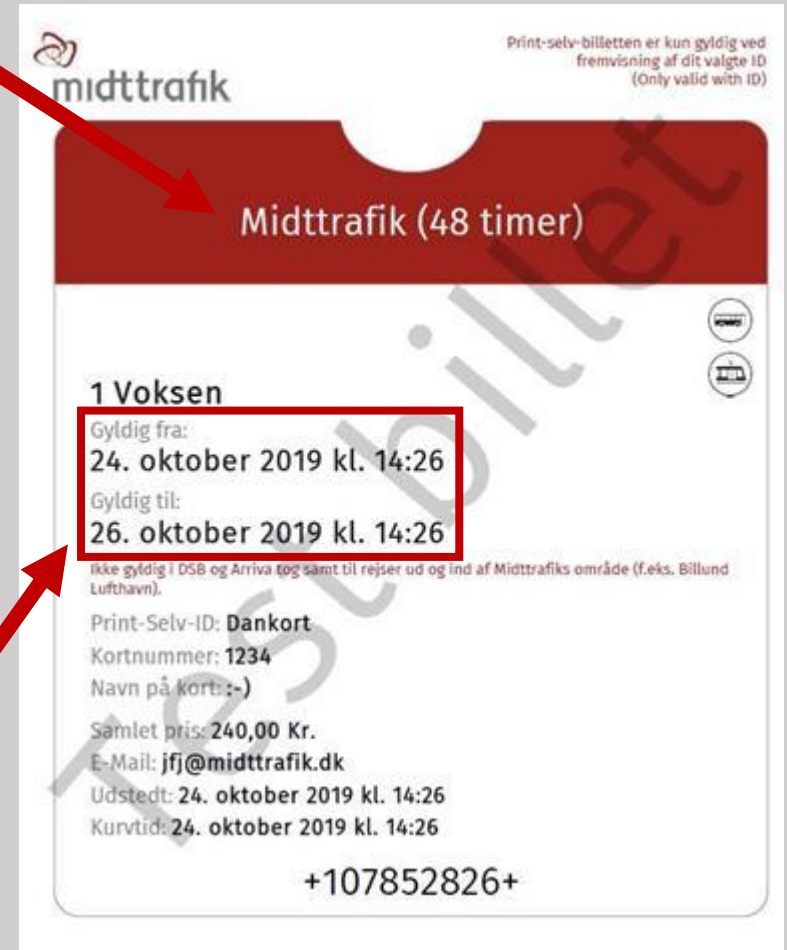

**Kontrolkode/Billet ID/
Stamkortnummer**

Zoner

**Gyldighed
(Scroll ned på app'en)**

**Kontrolkode/Billet ID/
Stamkortnummer**

Klippekort:

Zoner

Gyldighed

(Scroll ned på app'en)

PendlerKlip:

Zoner

Gyldighed
(Scroll ned på app'en)

Pendler20:

Det farvede 'bånd',
som skal bølge

Navnet på billetten:
Pendler20

Gyldighed

Midttrafik og Aarhus 24, 48 og 72 timer-billet:

Område

Gyldighed

(Scroll ned på app'en)

Område

Gyldighed

Ungdomskort:

Kontrolkode/Billet ID/ Stamkortnummer

Gyldighed
(Scroll ned på app'en)