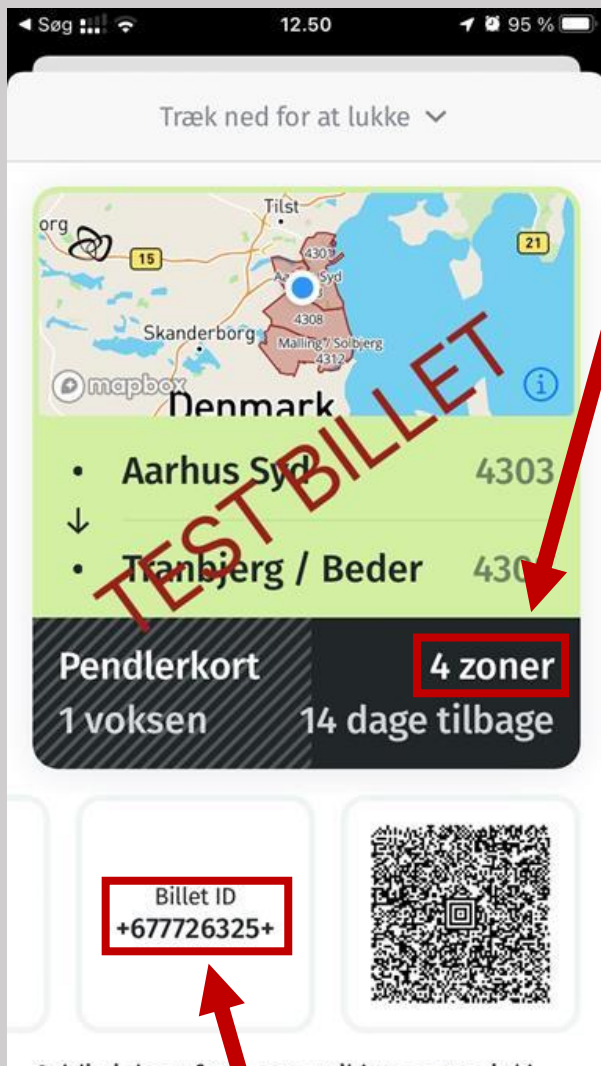

midttrafik

Print-selv-billetten er kun gyldig ved fremvisning af dit valgte ID (Only valid with ID)

8

Fra: **Horsens (4510)**
Tit: **Silkeborg (4330)**

1 Voksen

Gyldig fra: **16. oktober 2019 kl. 09:15**
Gyldig til: **16. oktober 2019 kl. 11:45**

**Kontrolkode/Billet ID/
Stamkortnummer**

Zoner

**Gyldighed
(Scroll ned på app'en)**

**Kontrolkode/Billet ID/
Stamkortnummer**

Klippekort:

Zoner

Gyldighed

(Scroll ned på app'en)