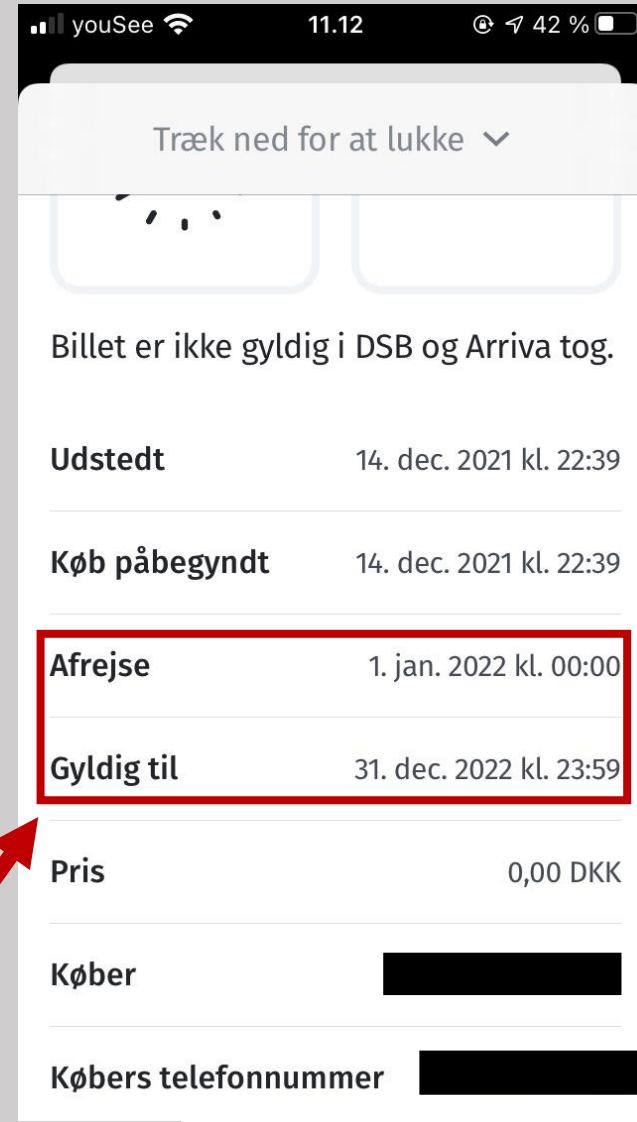

**Kontrolkode/Billet ID/
Stamkortnummer**

Zoner

**Gyldighed
(Scroll ned på app'en)**

**Kontrolkode/Billet ID/
Stamkortnummer**

Klippekort:

Zoner

Gyldighed

(Scroll ned på app'en)

PendlerKlip:

Zoner

Gyldighed
(Scroll ned på app'en)

Pendler20:

Det farvede 'bånd',
som skal bølge

Navnet på billetten:
Pendler20

Gyldighed

Midttrafik og Aarhus 24, 48 og 72 timer-billet: