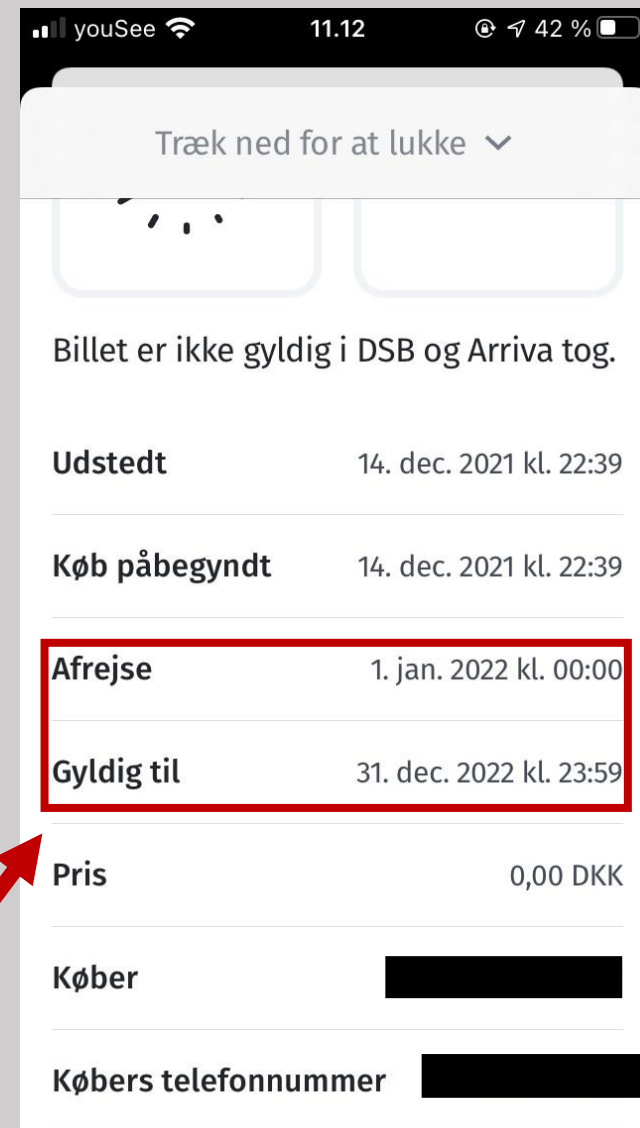

PendlerKlip:

Zoner

Gyldighed
(Scroll ned på app'en)

Pendler20:

Det farvede 'bånd',
som skal bølge

Navnet på billetten:
Pendler20

Gyldighed

Midttrafik og Aarhus 24, 48 og 72 timer-billet:

Område

Gyldighed

(Scroll ned på app'en)

Område

Gyldighed

Ungdomskort:

Kontrolkode/Billet ID/ Stamkortnummer

Gyldighed
(Scroll ned på app'en)