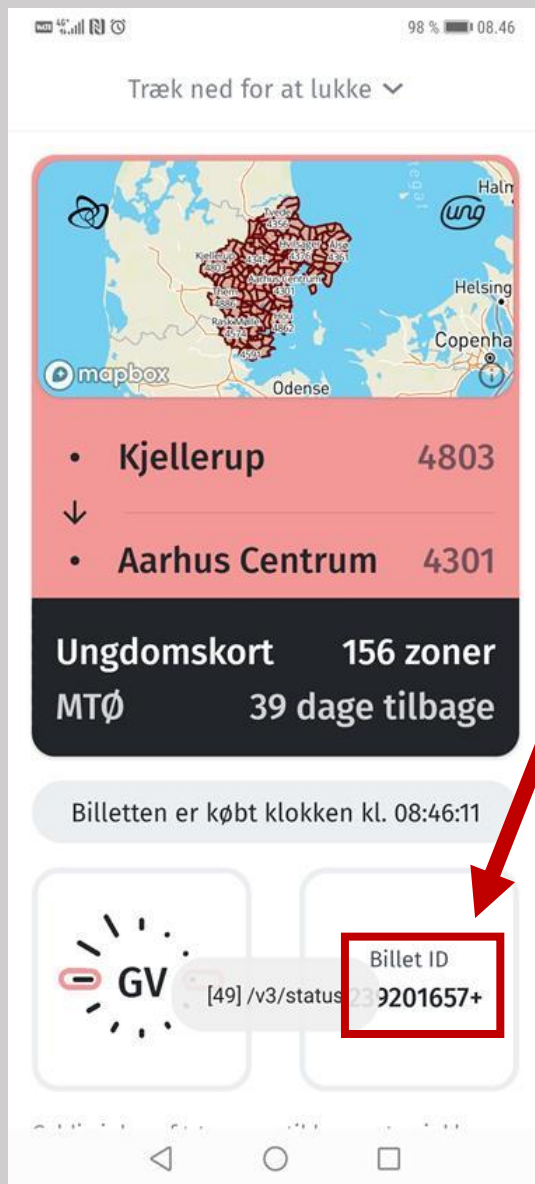

Område

Gyldighed

(Scroll ned på app'en)

Område

Gyldighed

Ungdomskort:

Kontrolkode/Billet ID/ Stamkortnummer

Gyldighed
(Scroll ned på app'en)