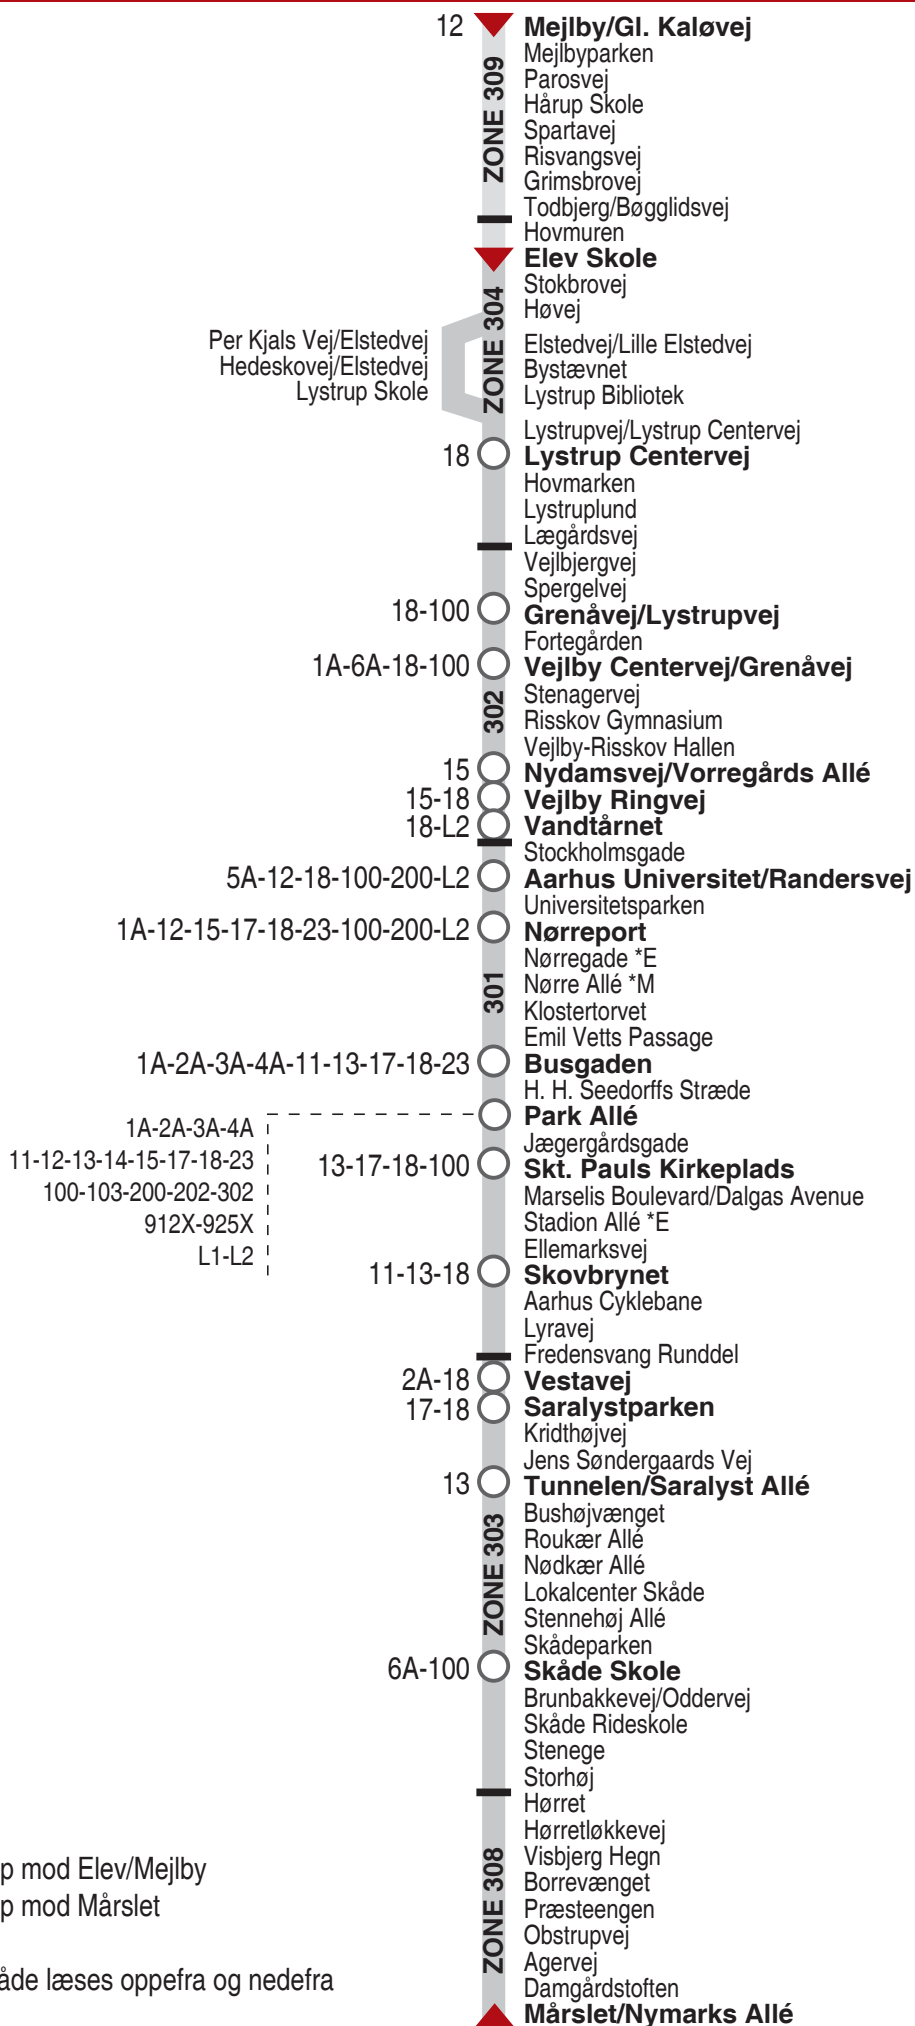

16 Mejlby / Elev - Mårslet

*E Kun stop mod Elev/Mejlby

*M Kun stop mod Mårslet

Listen kan både læses oppefra og nedefra