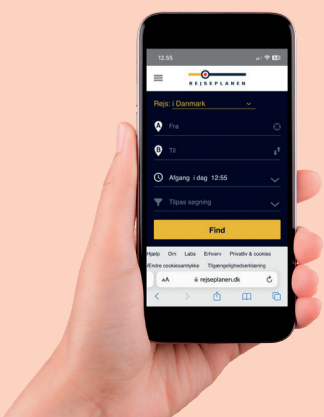

Find, book og betal din tur på Rejseplanen

midttrafik