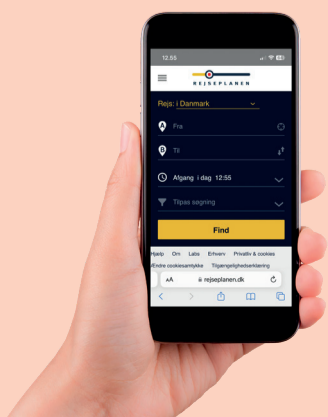

Se minimumspriser og betingelser på [midttrafik.dk](http://midttrafik.dk)

Find, book og betal din tur på Rejseplanen

midttrafik

Flextur tur car icon" data-bbox="554 531 621 548"/>

# Kør fra eller til et lokalt knudepunkt

Med flextur kommer du billigere frem,  
hvis turen går fra eller til et knudepunkt  
som for eksempel den lokale sportshal.

Se alle knudepunkter på [tur">midttrafik.dk/flextur](https://midttrafik.dk/flex<span style=)