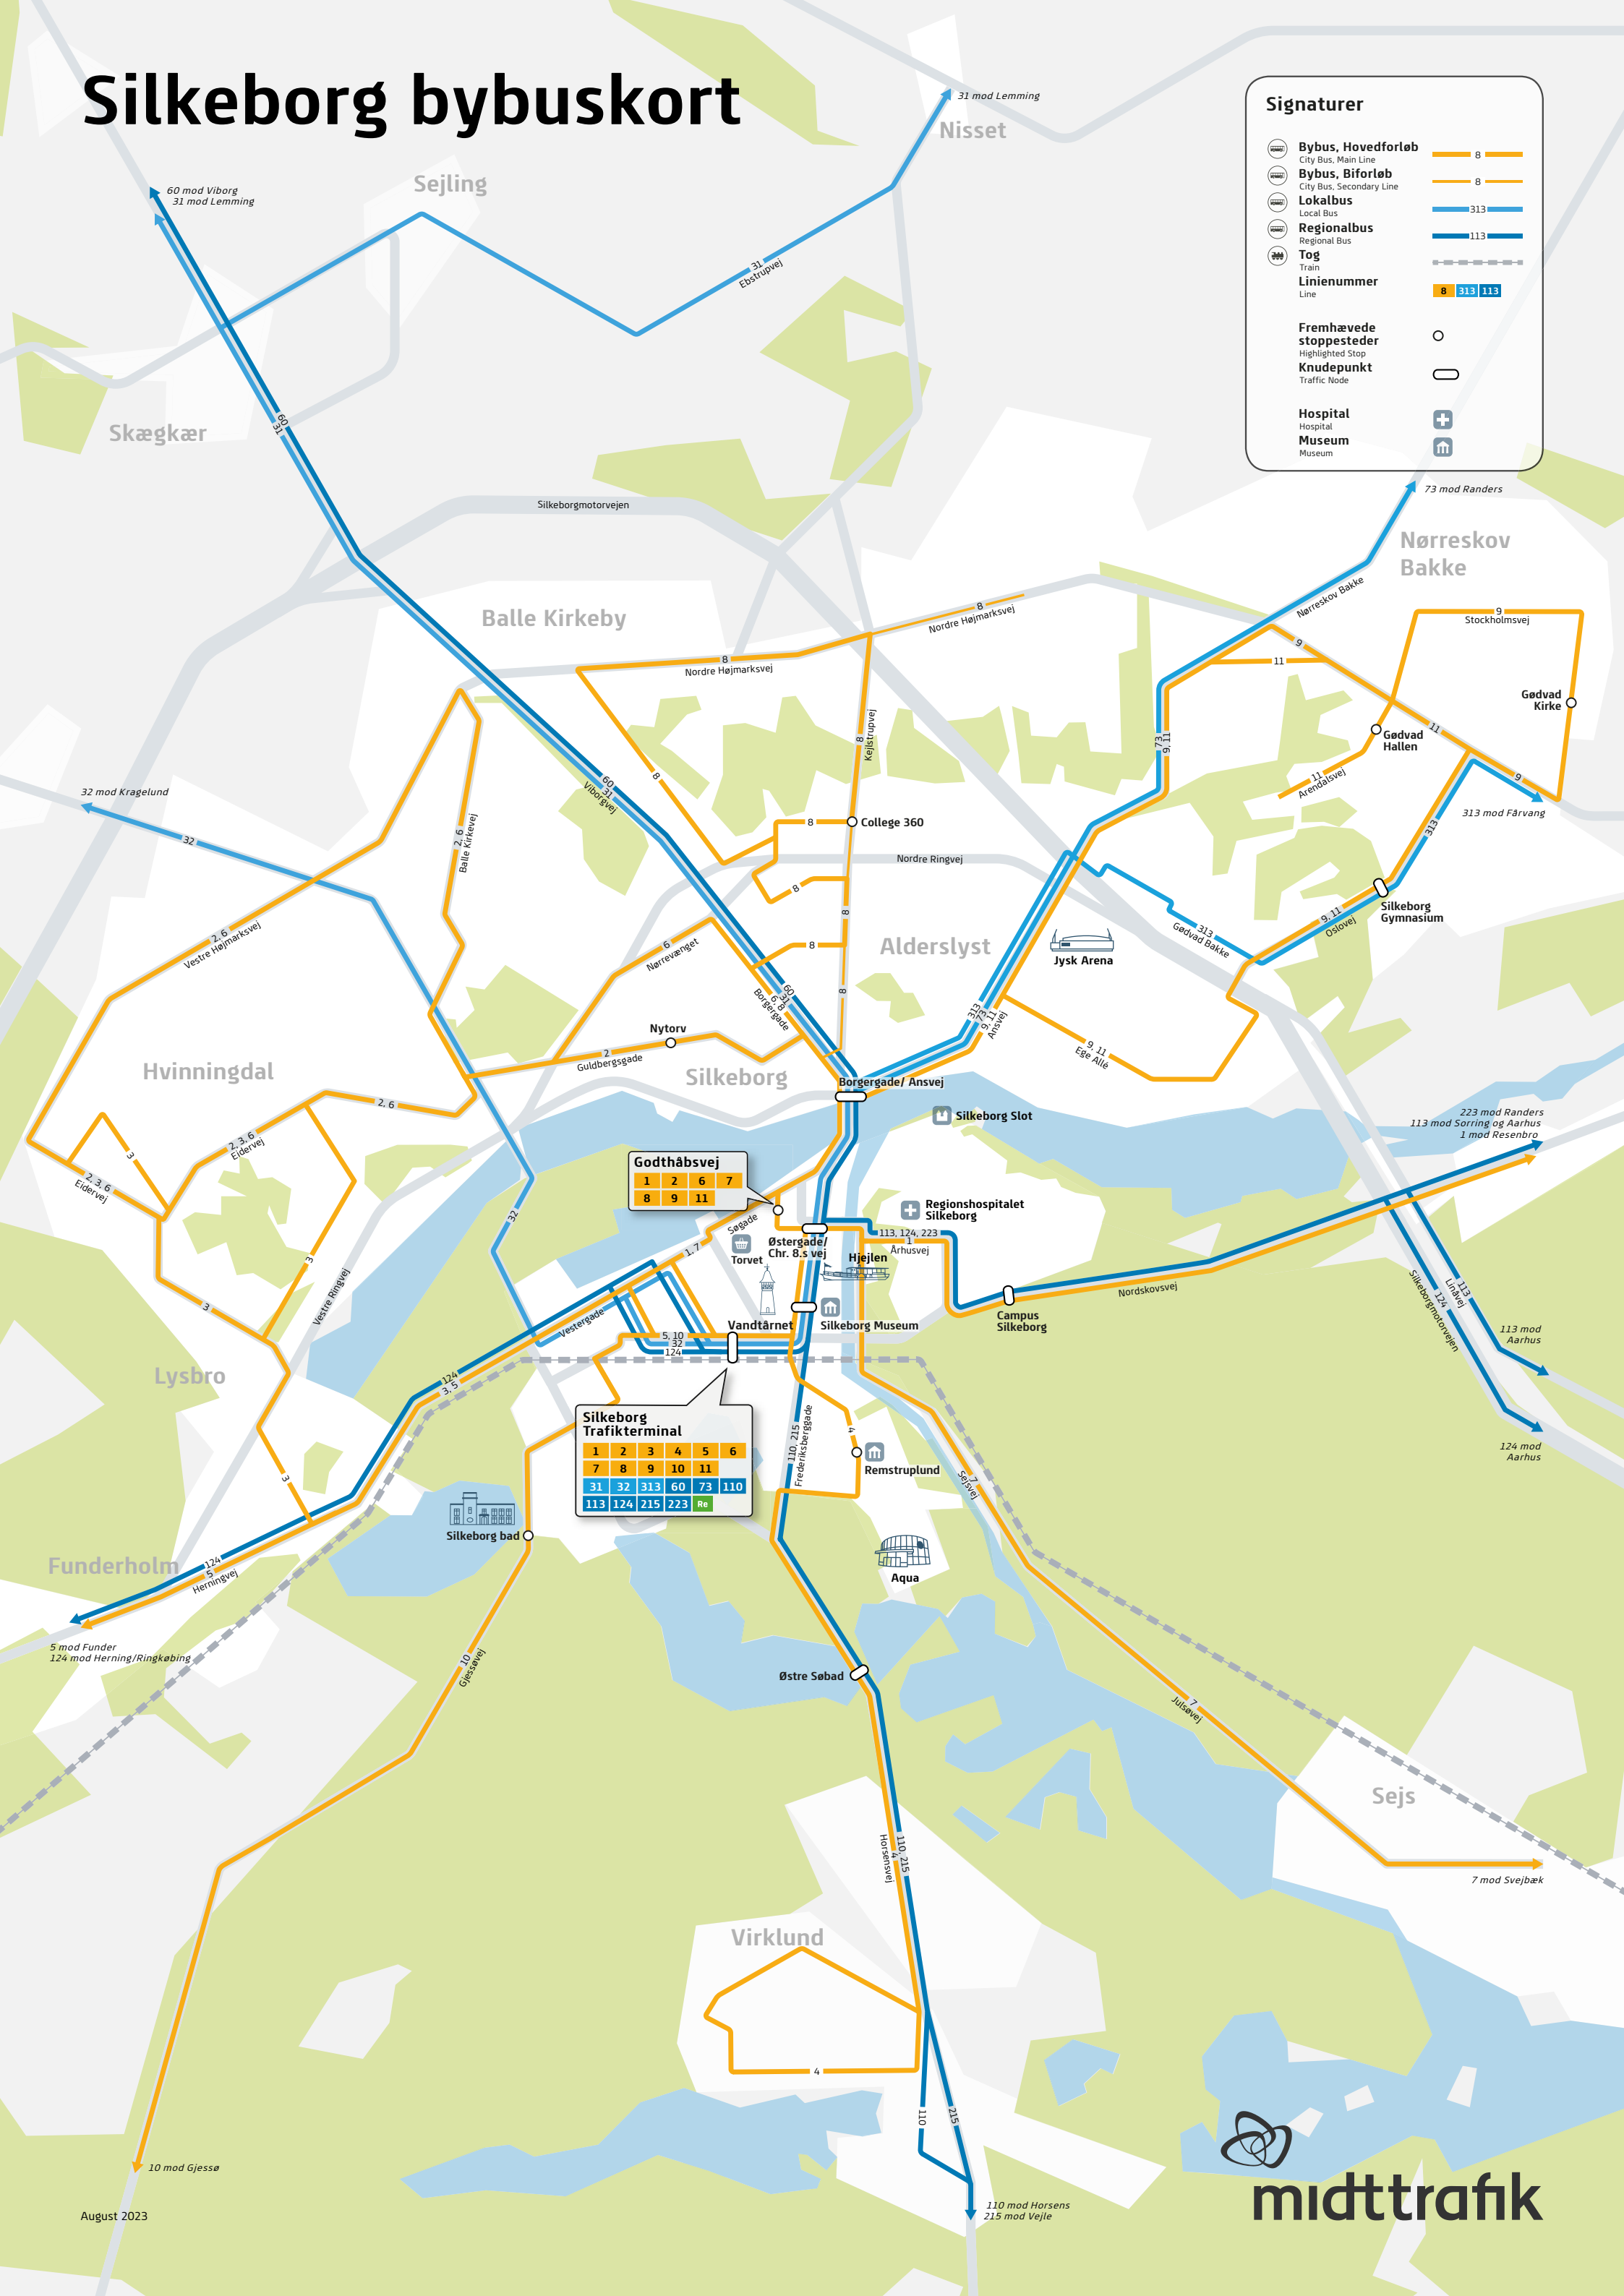

Silkeborg bybuskort

Signaturer

- Bybus, Hovedforløb** City Bus, Main Line — 8
- Bybus, Biforløb** City Bus, Secondary Line — 8
- Lokalbus** Local Bus — 313
- Regionalbus** Regional Bus — 113
- Tog** Train —
- Linienummer** Line 8 313 113
- Fremhævede stoppesteder** Highlighted Stop
- Knudepunkt** Traffic Node
- Hospital** Hospital
- Museum** Museum

Godthåbsvej

1	2	6	7
8	9	11	

Silkeborg Trafikterminal

1	2	3	4	5	6
7	8	9	10	11	
31	32	313	60	73	110
113	124	215	223	Re	