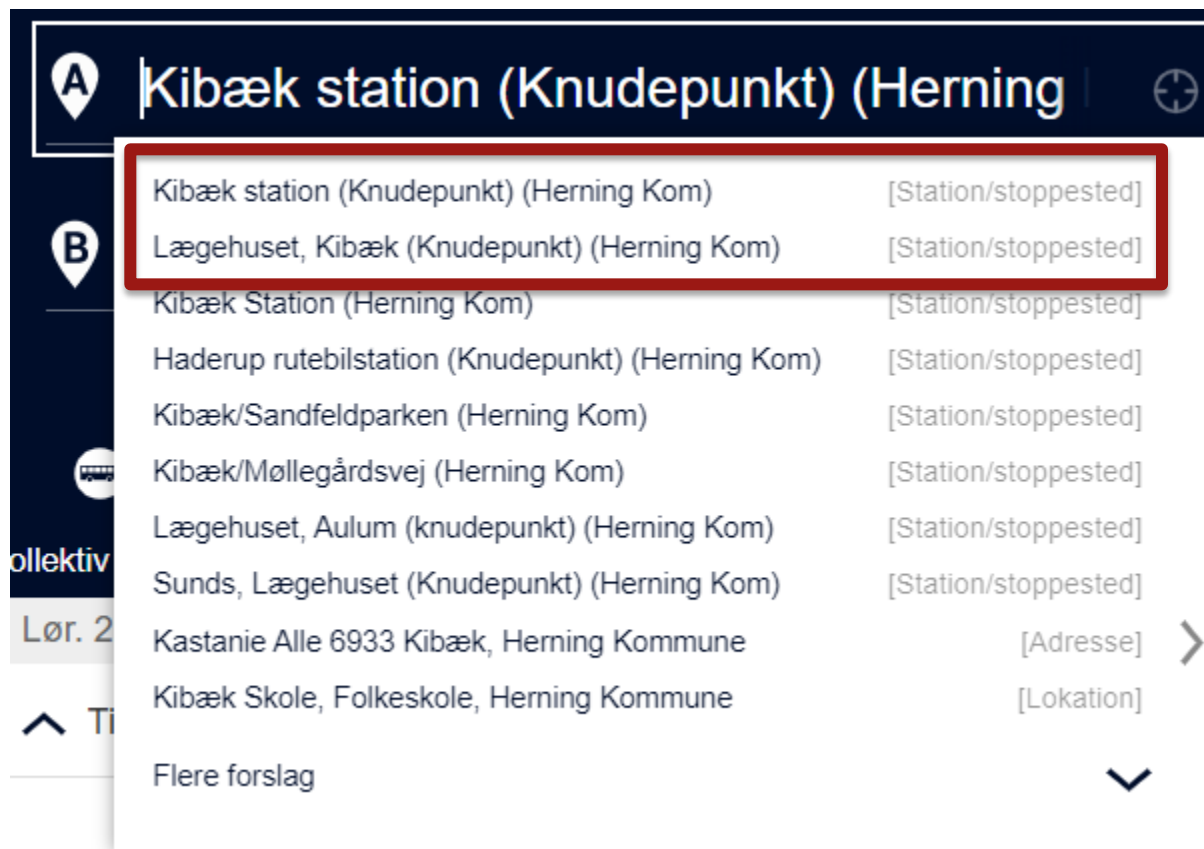

Knudepunkter fremsøges i adressefelterne på deres navn eller ved at skrive '[Kommunes navn], knudepunkt'. Hvis man skriver '[Kommunes navn], knudepunkt', får man alle knudepunkter i kommunen frem.

Det er kun knudepunkterne til flextur, der kan fremsøges.