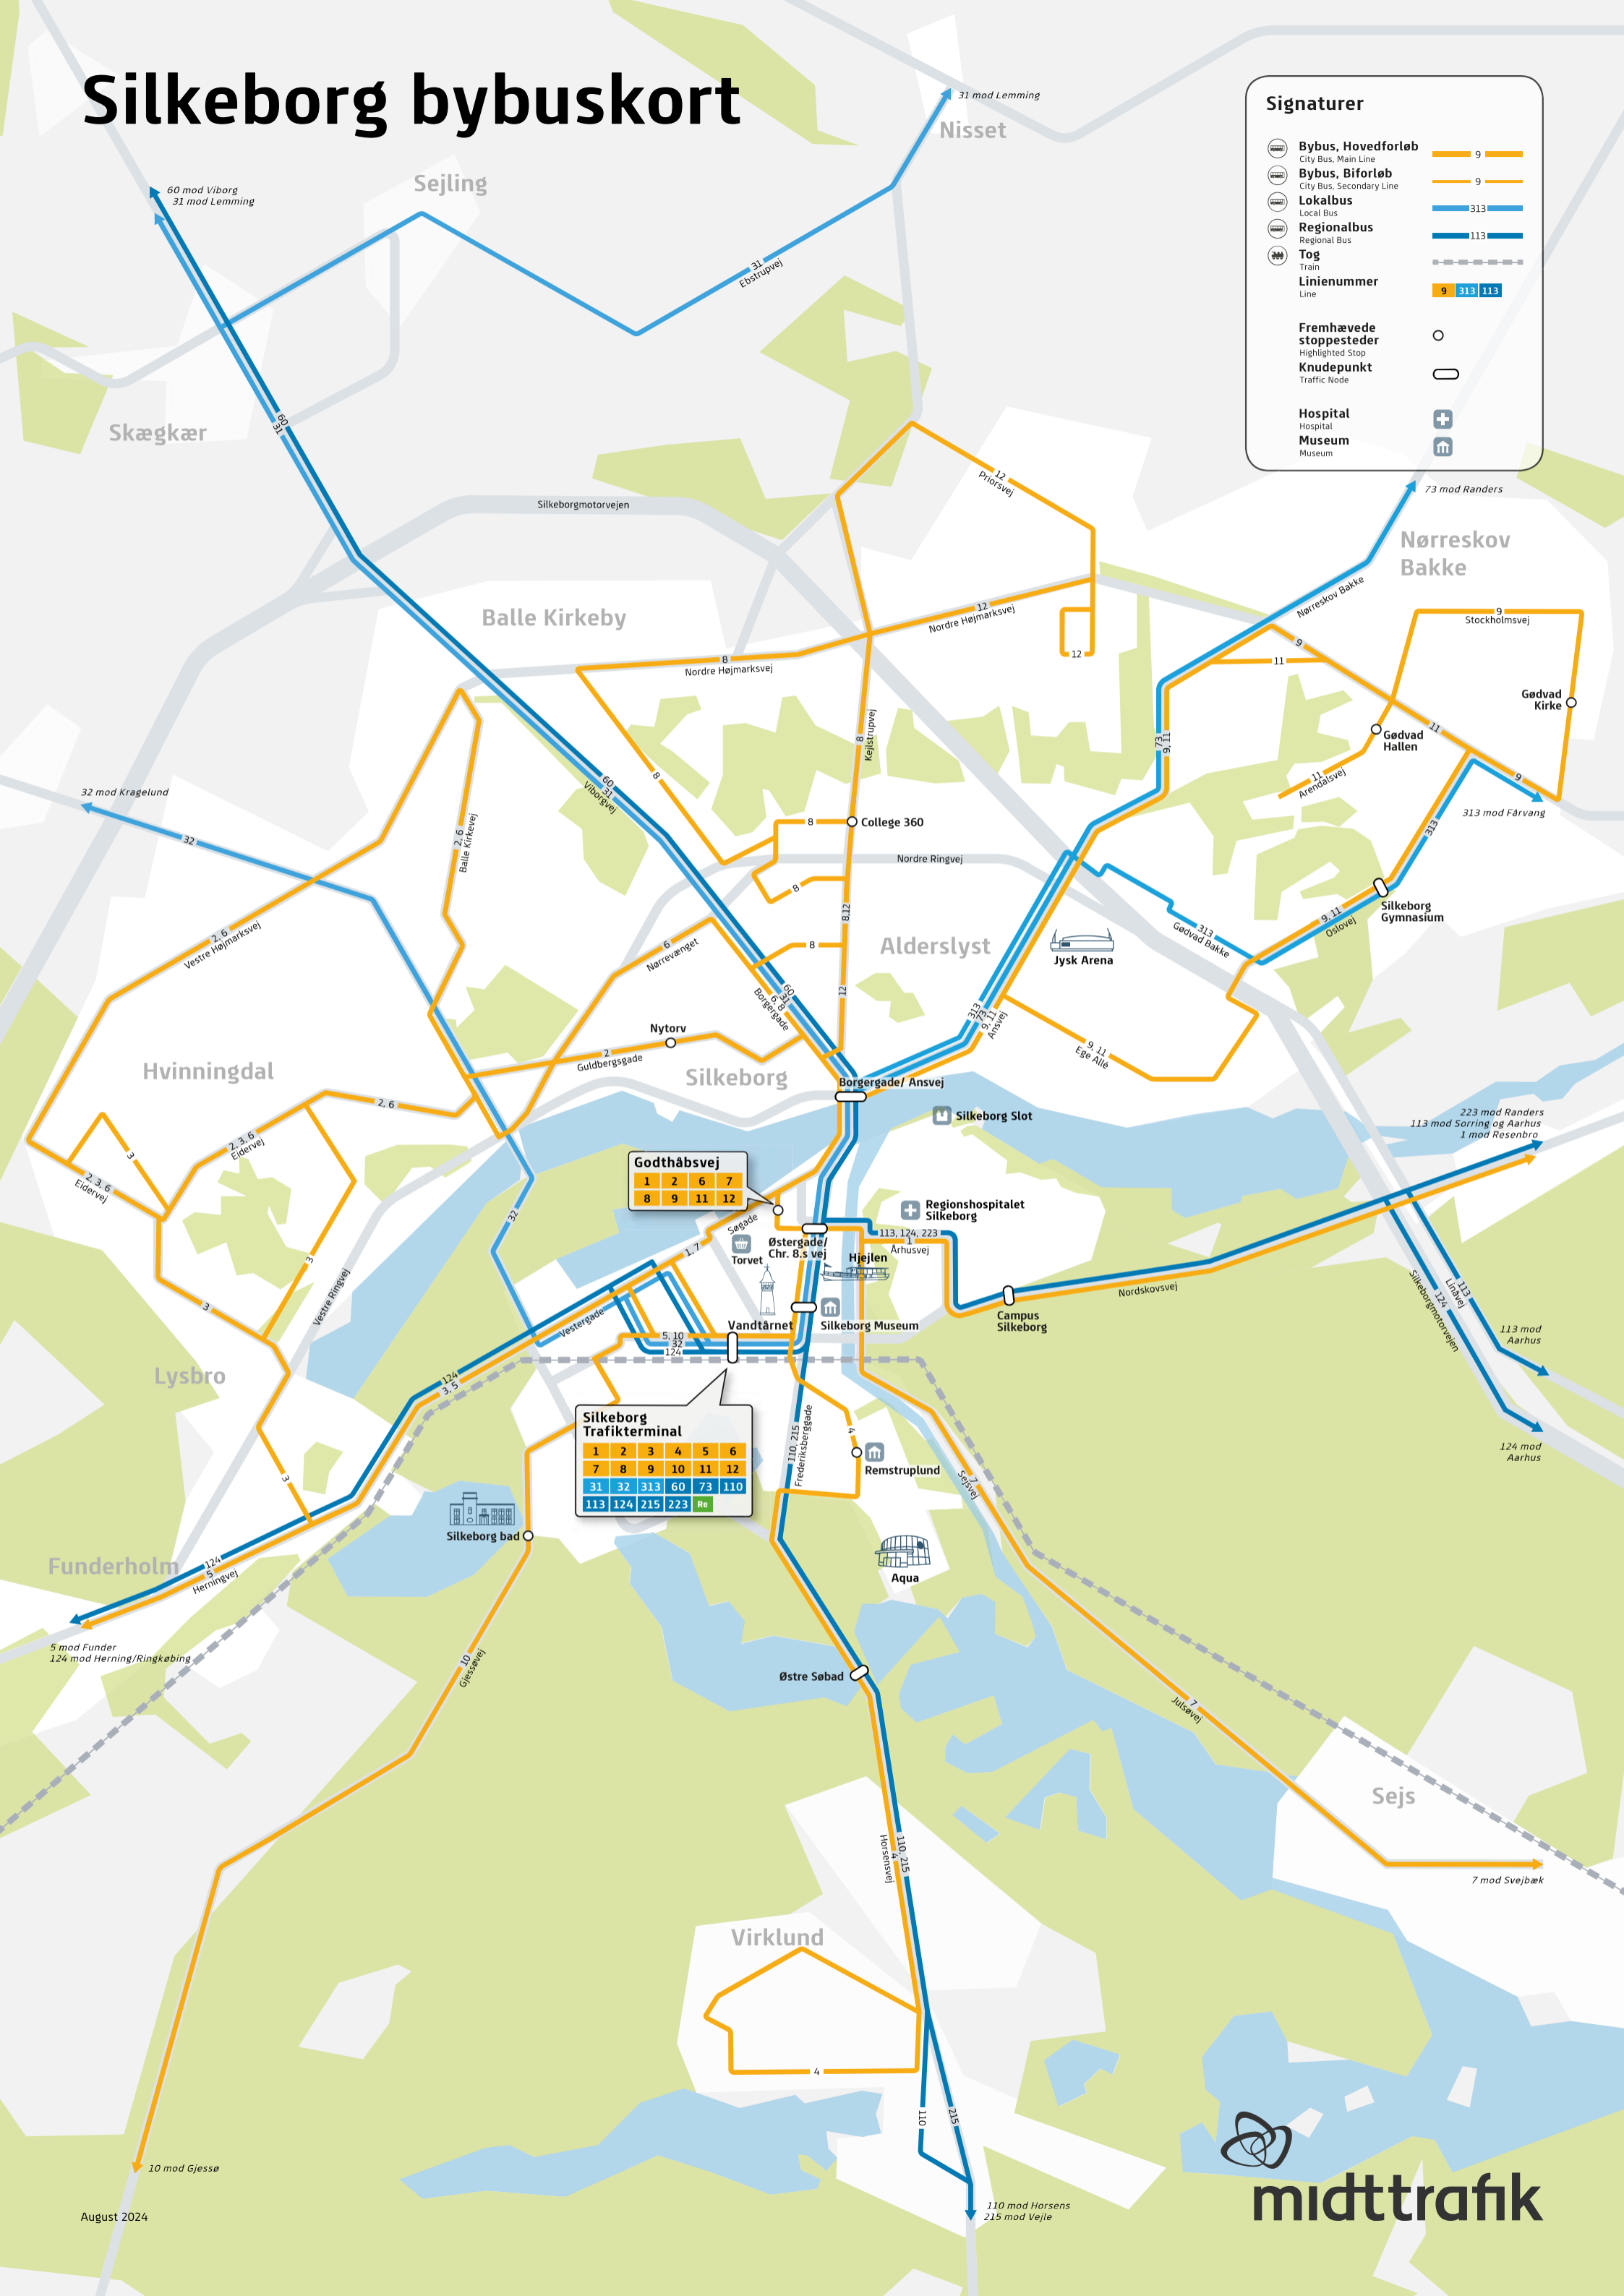

Silkeborg bybuskort

Signaturer

- Bybus, Hovedforløb**
City Bus, Main Line
- Bybus, Biforløb**
City Bus, Secondary Line
- Lokalbus**
Local Bus
- Regionalbus**
Regional Bus
- Tog**
Train
- Linienummer**
Line
- Fremhævede stoppesteder**
Highlighted Stop
- Knodepunkt**
Traffic Node
- Hospital**
Hospital
- Museum**
Museum

Godthåbsvej

1	2	6	7
8	9	11	12

Silkeborg Trafikterminal

1	2	3	4	5	6
7	8	9	10	11	12
31	32	313	60	73	110
113	124	215	223	Re	