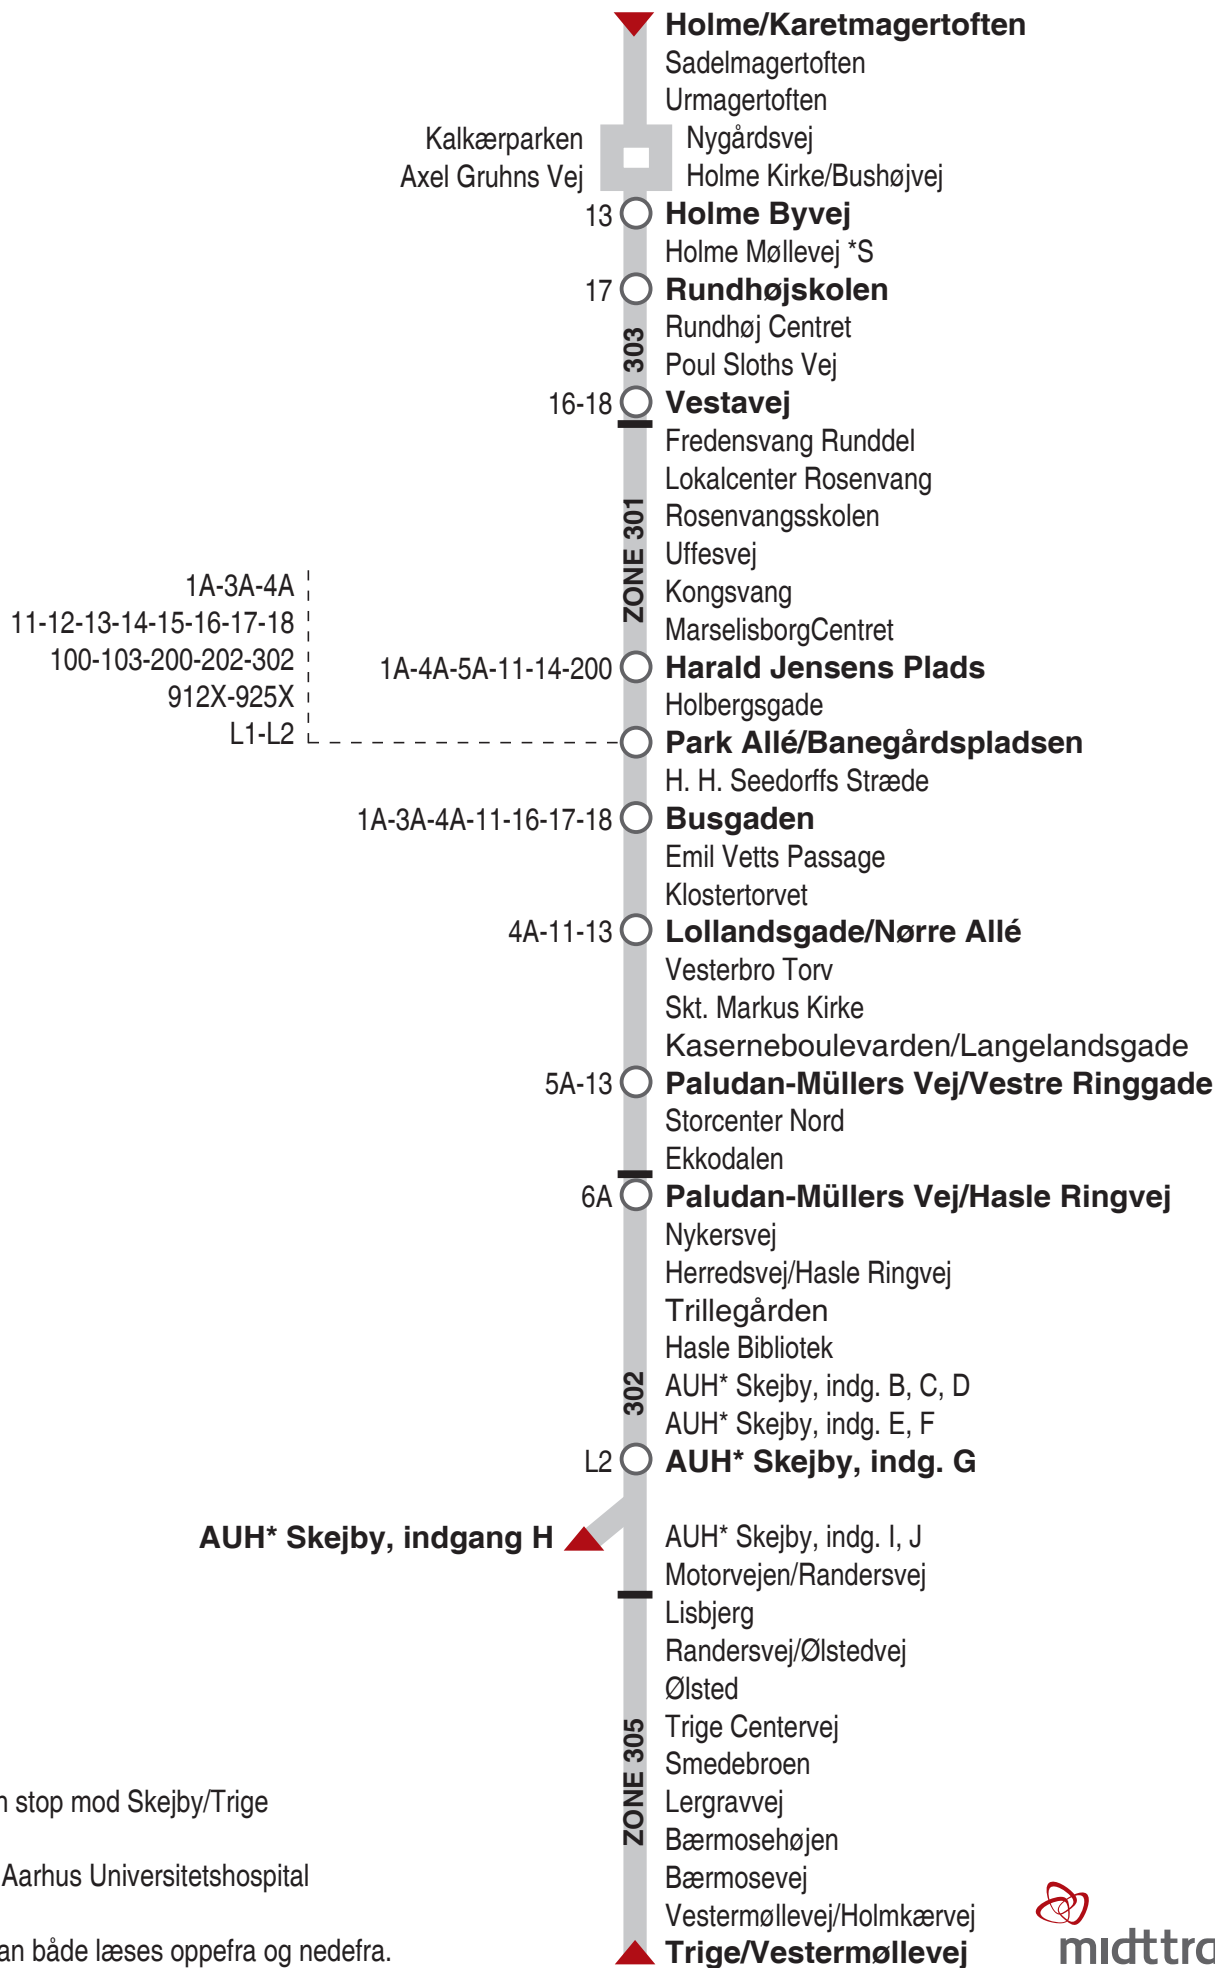

2A Holme - AUH* Skejby / Trige

*S Kun stop mod Skejby/Trige

*AUH = Aarhus Universitetshospital

Listen kan både læses oppefra og nedefra.