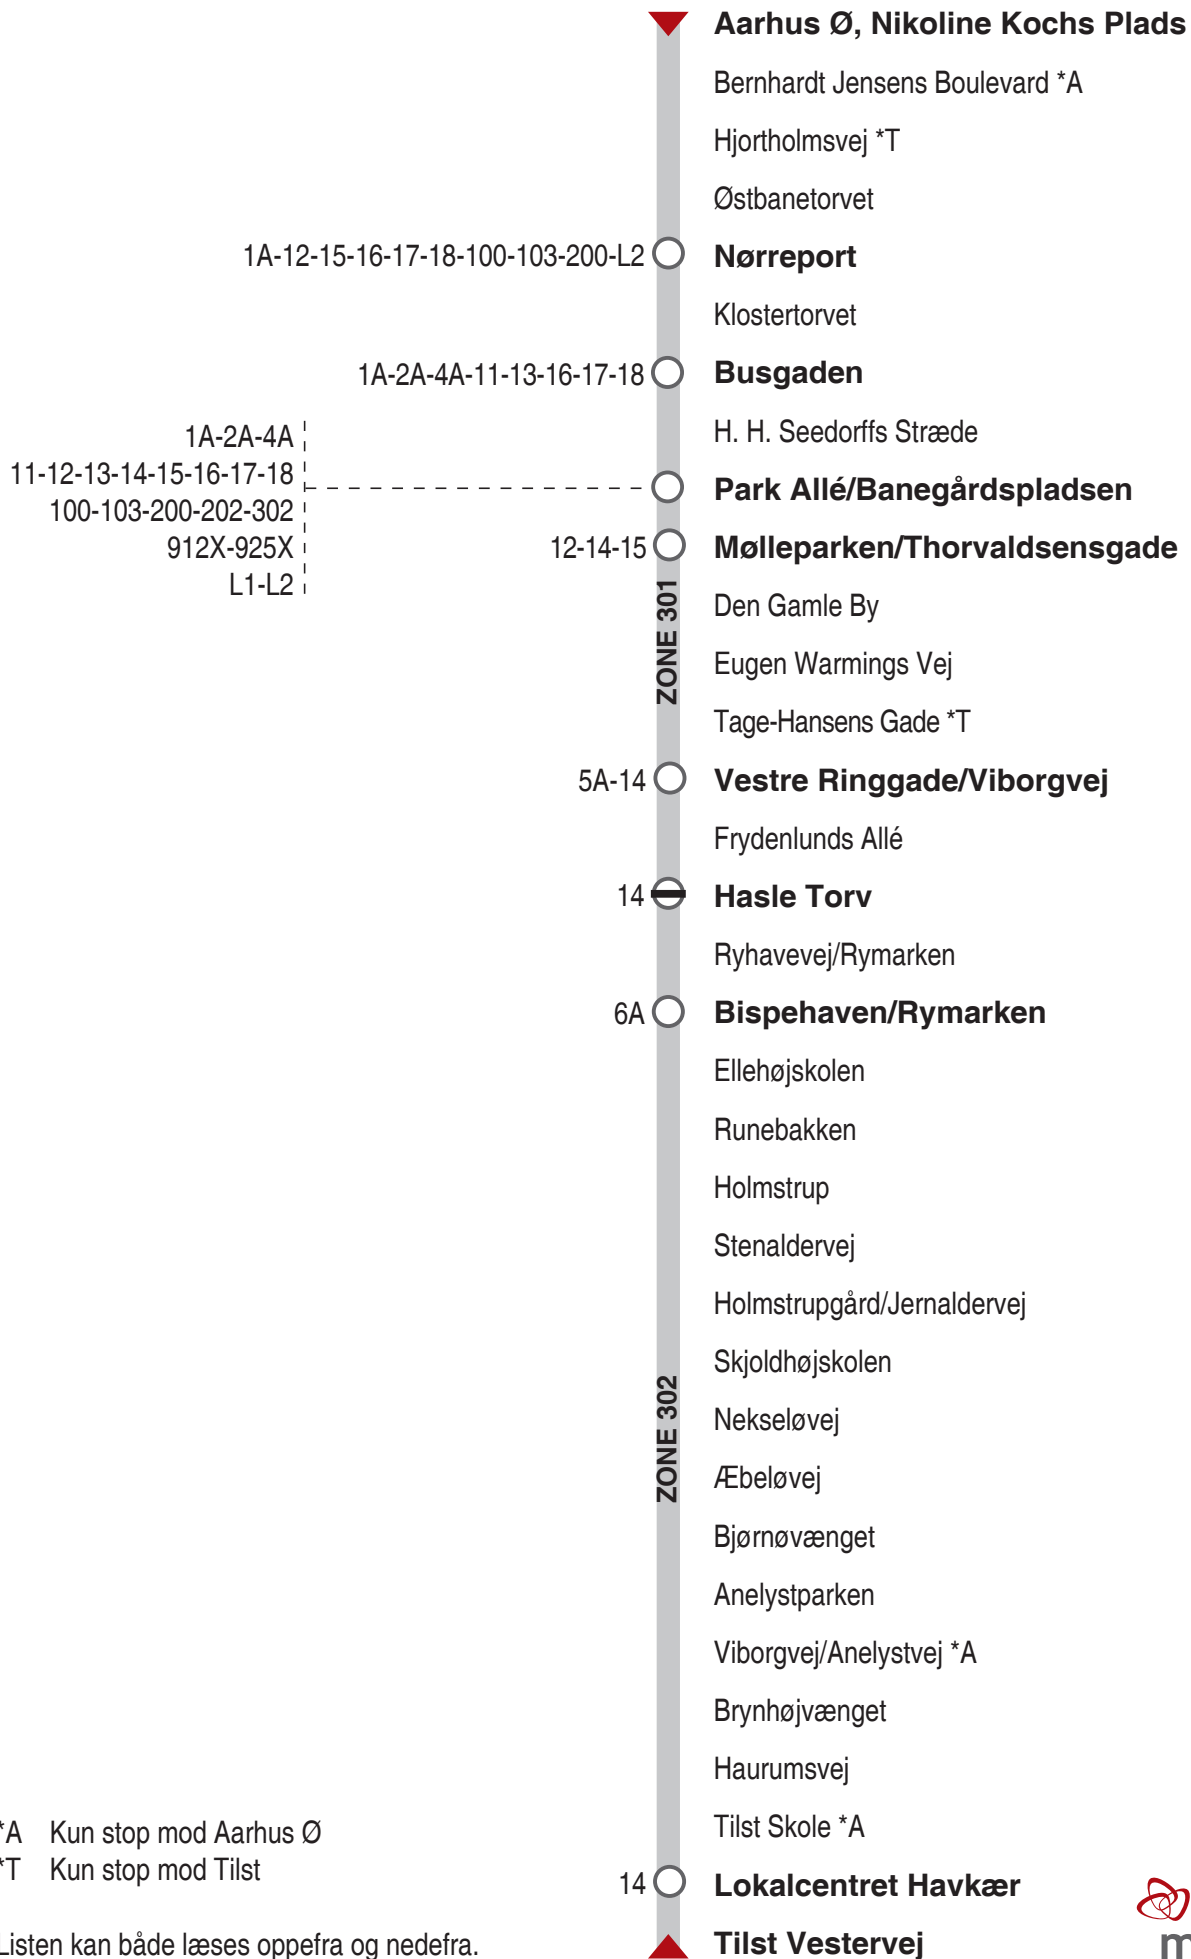

# 3A Aarhus Ø - Tilst

\*A Kun stop mod Aarhus Ø

\*T Kun stop mod Tilst

Listen kan både læses oppefra og nedefra.

midttrafik