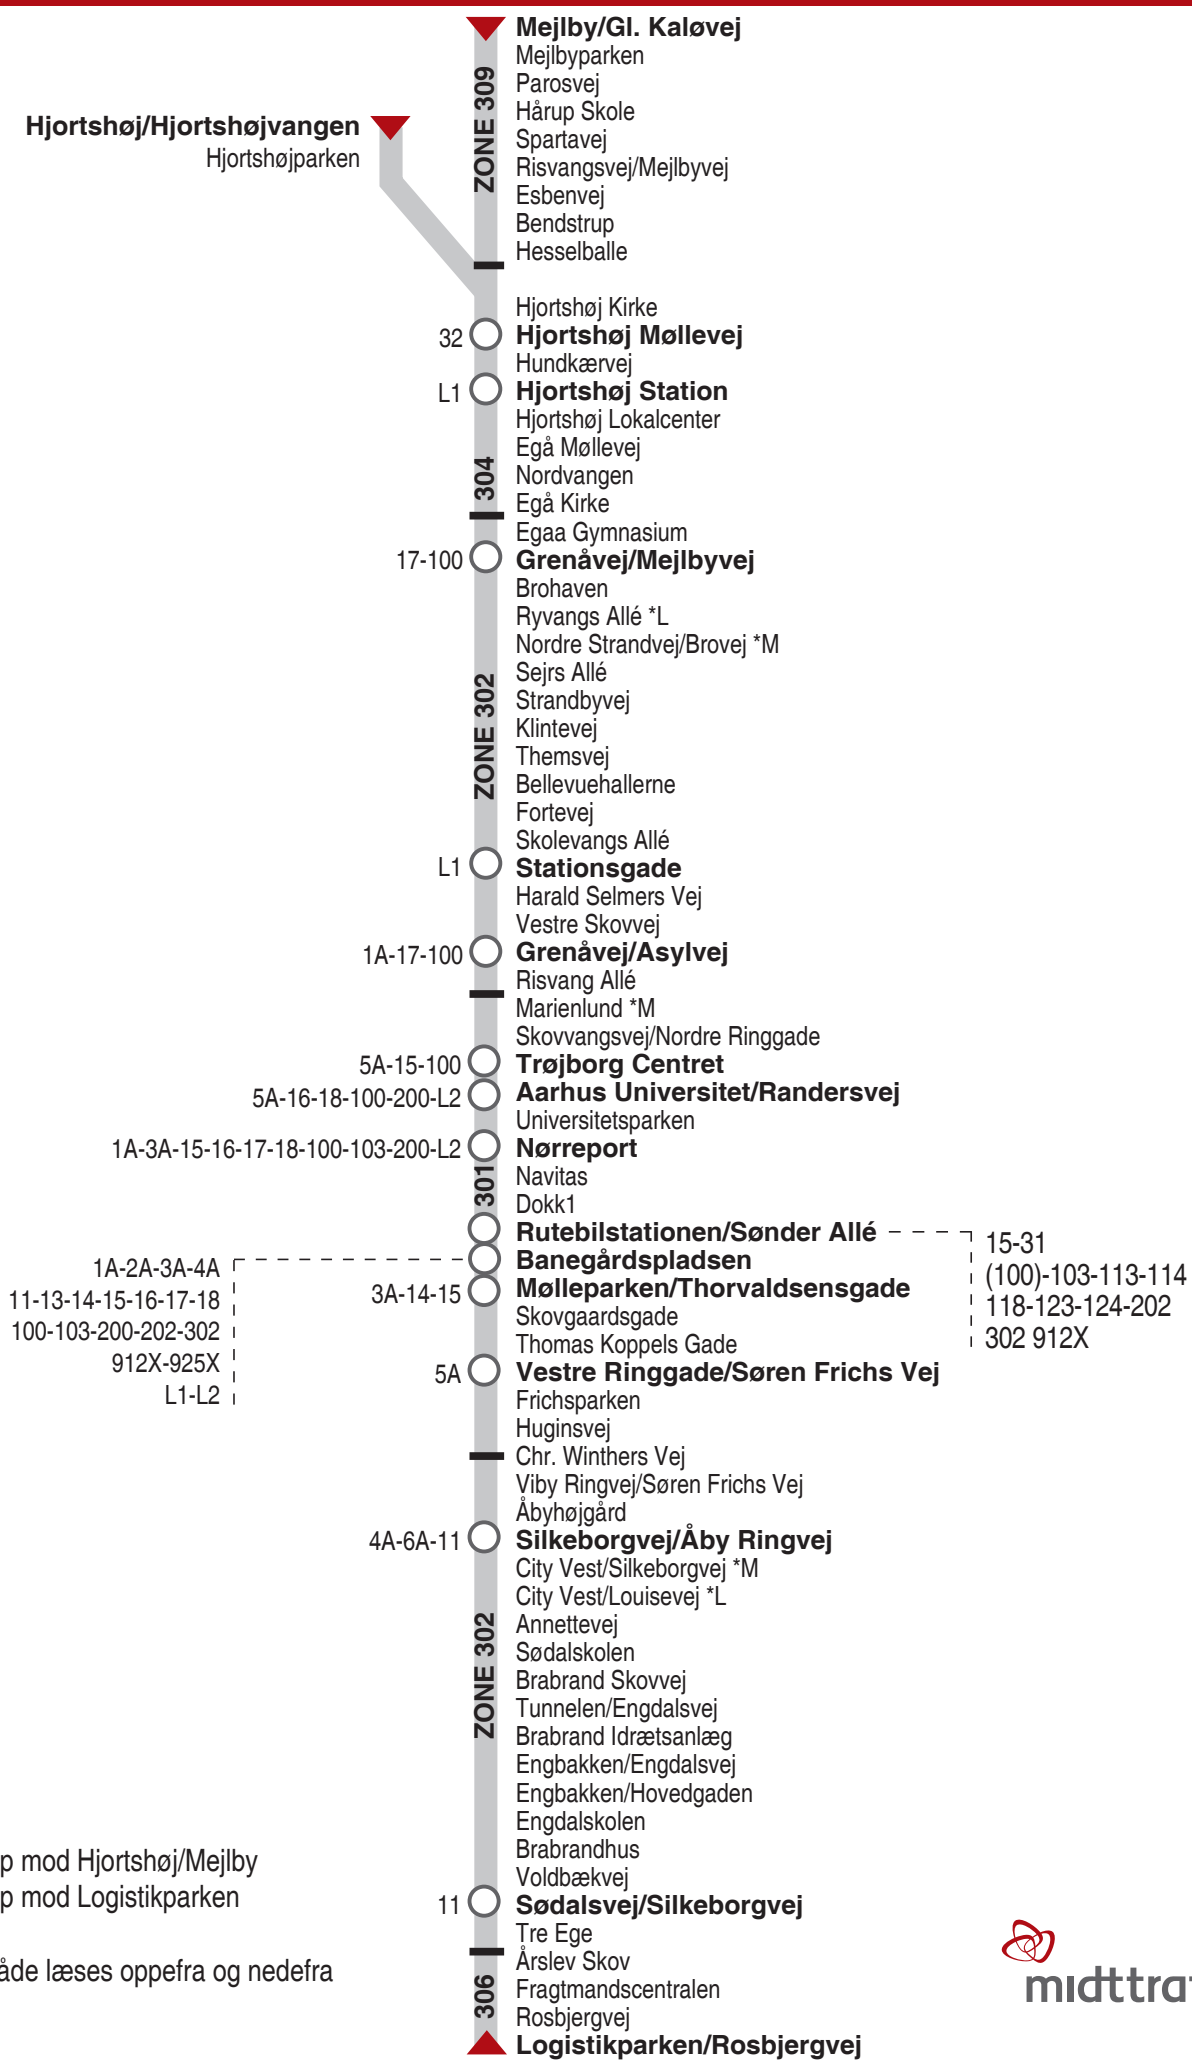

# 12 Mejlby / Hjortshøj - Logistikparken

\*M Kun stop mod Hjortshøj/Mejlby  
 \*L Kun stop mod Logistikparken

Listen kan både læses oppefra og nedefra