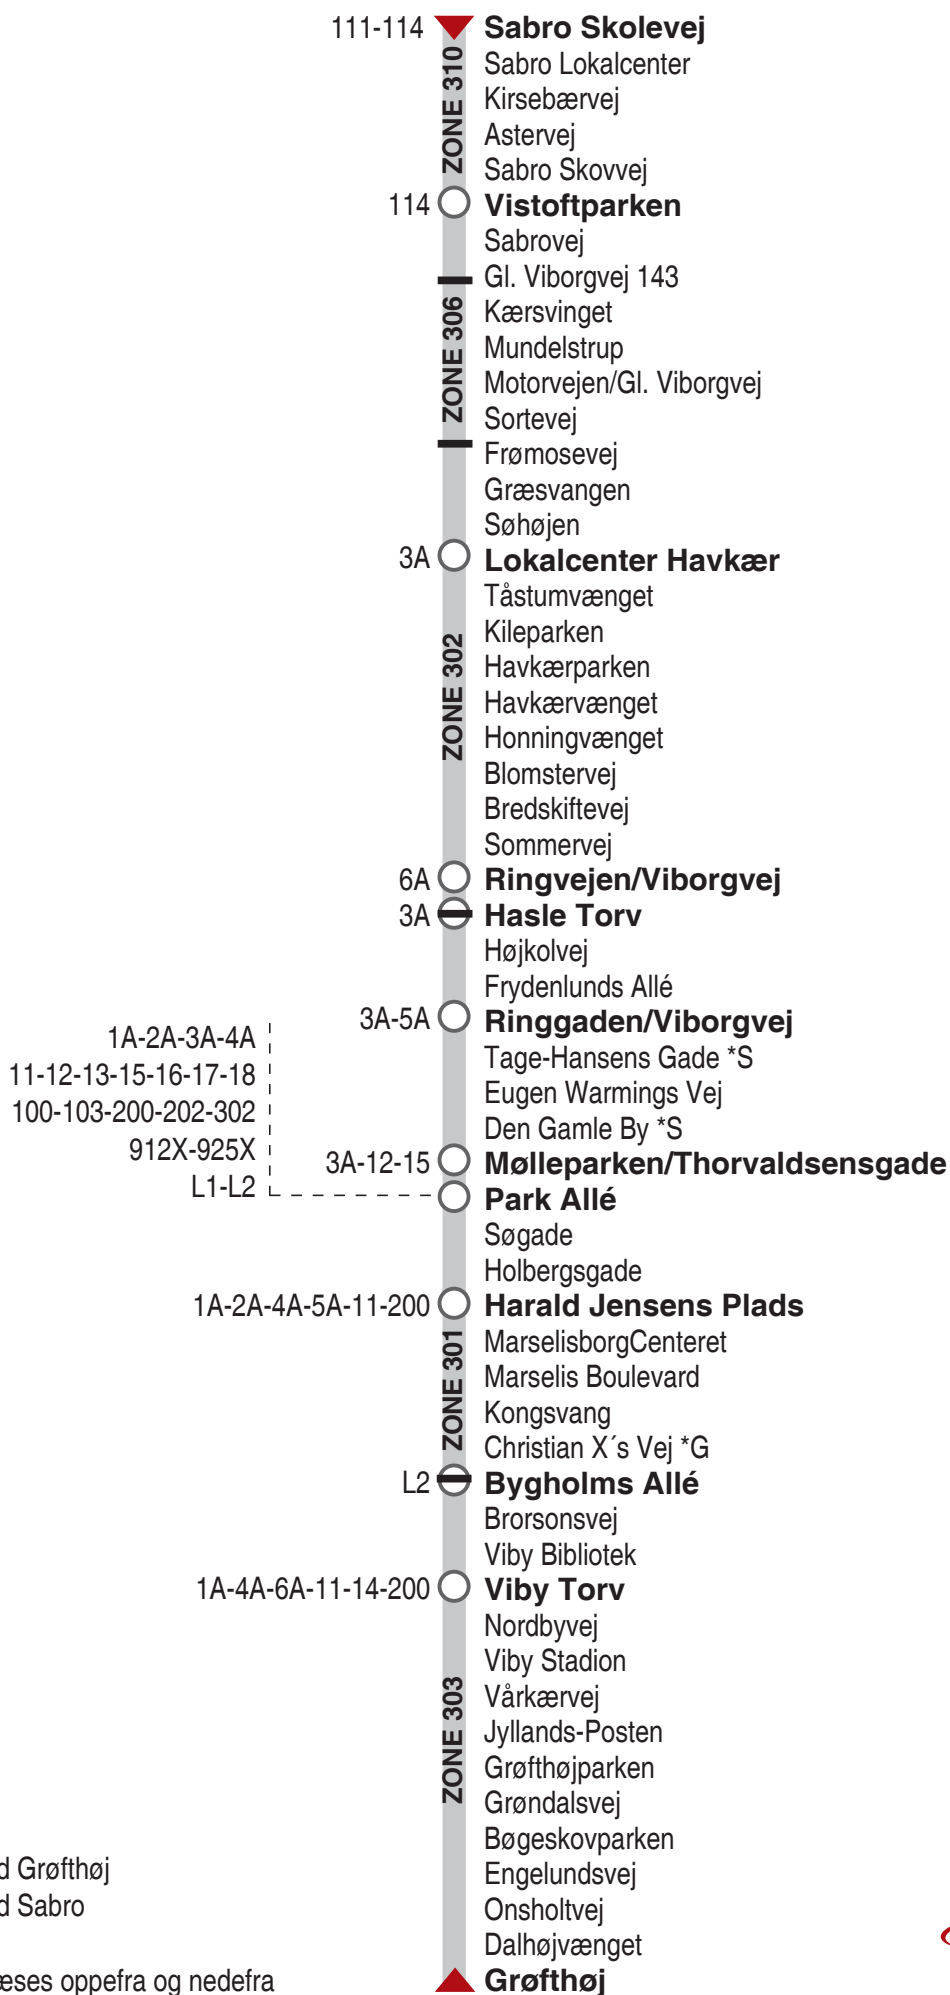

14 Sabro - Grøfthøj

*G Kun stop mod Grøfthøj

*S Kun stop mod Sabro

Listen kan både læses oppefra og nedefra