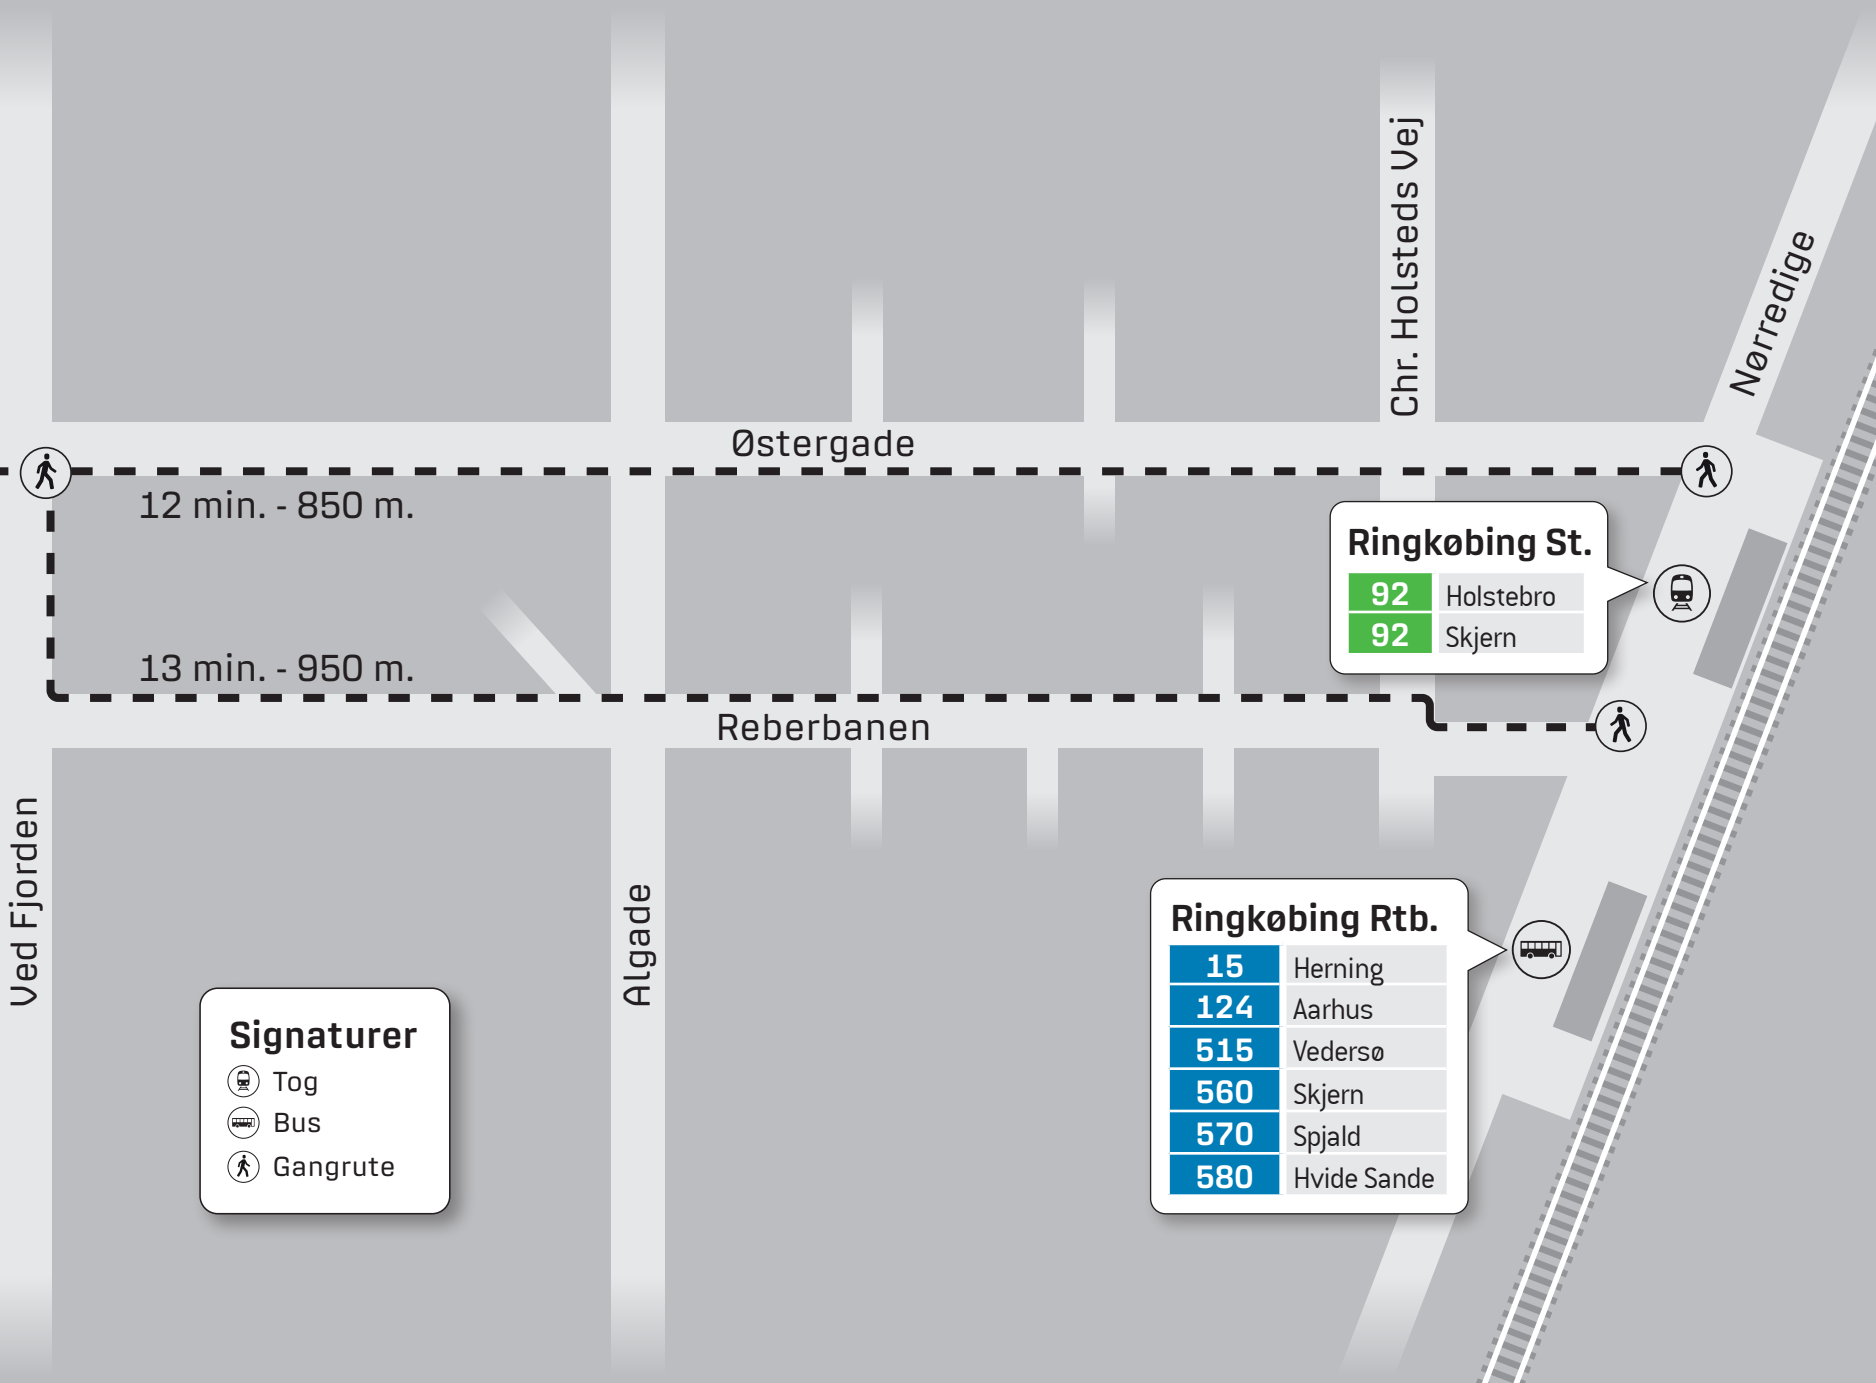

# Vejviser - Royal Run i Ringkøbing 2026

Ringkøbing Fjord

Royal Run

**Signaturer**

- Tog
- Bus
- Gangrute

**Ringkøbing St.**

|    |           |
|----|-----------|
| 92 | Holstebro |
| 92 | Skjern    |

**Ringkøbing Rtb.**

|     |             |
|-----|-------------|
| 15  | Herning     |
| 124 | Aarhus      |
| 515 | Vedersø     |
| 560 | Skjern      |
| 570 | Spjald      |
| 580 | Hvide Sande |