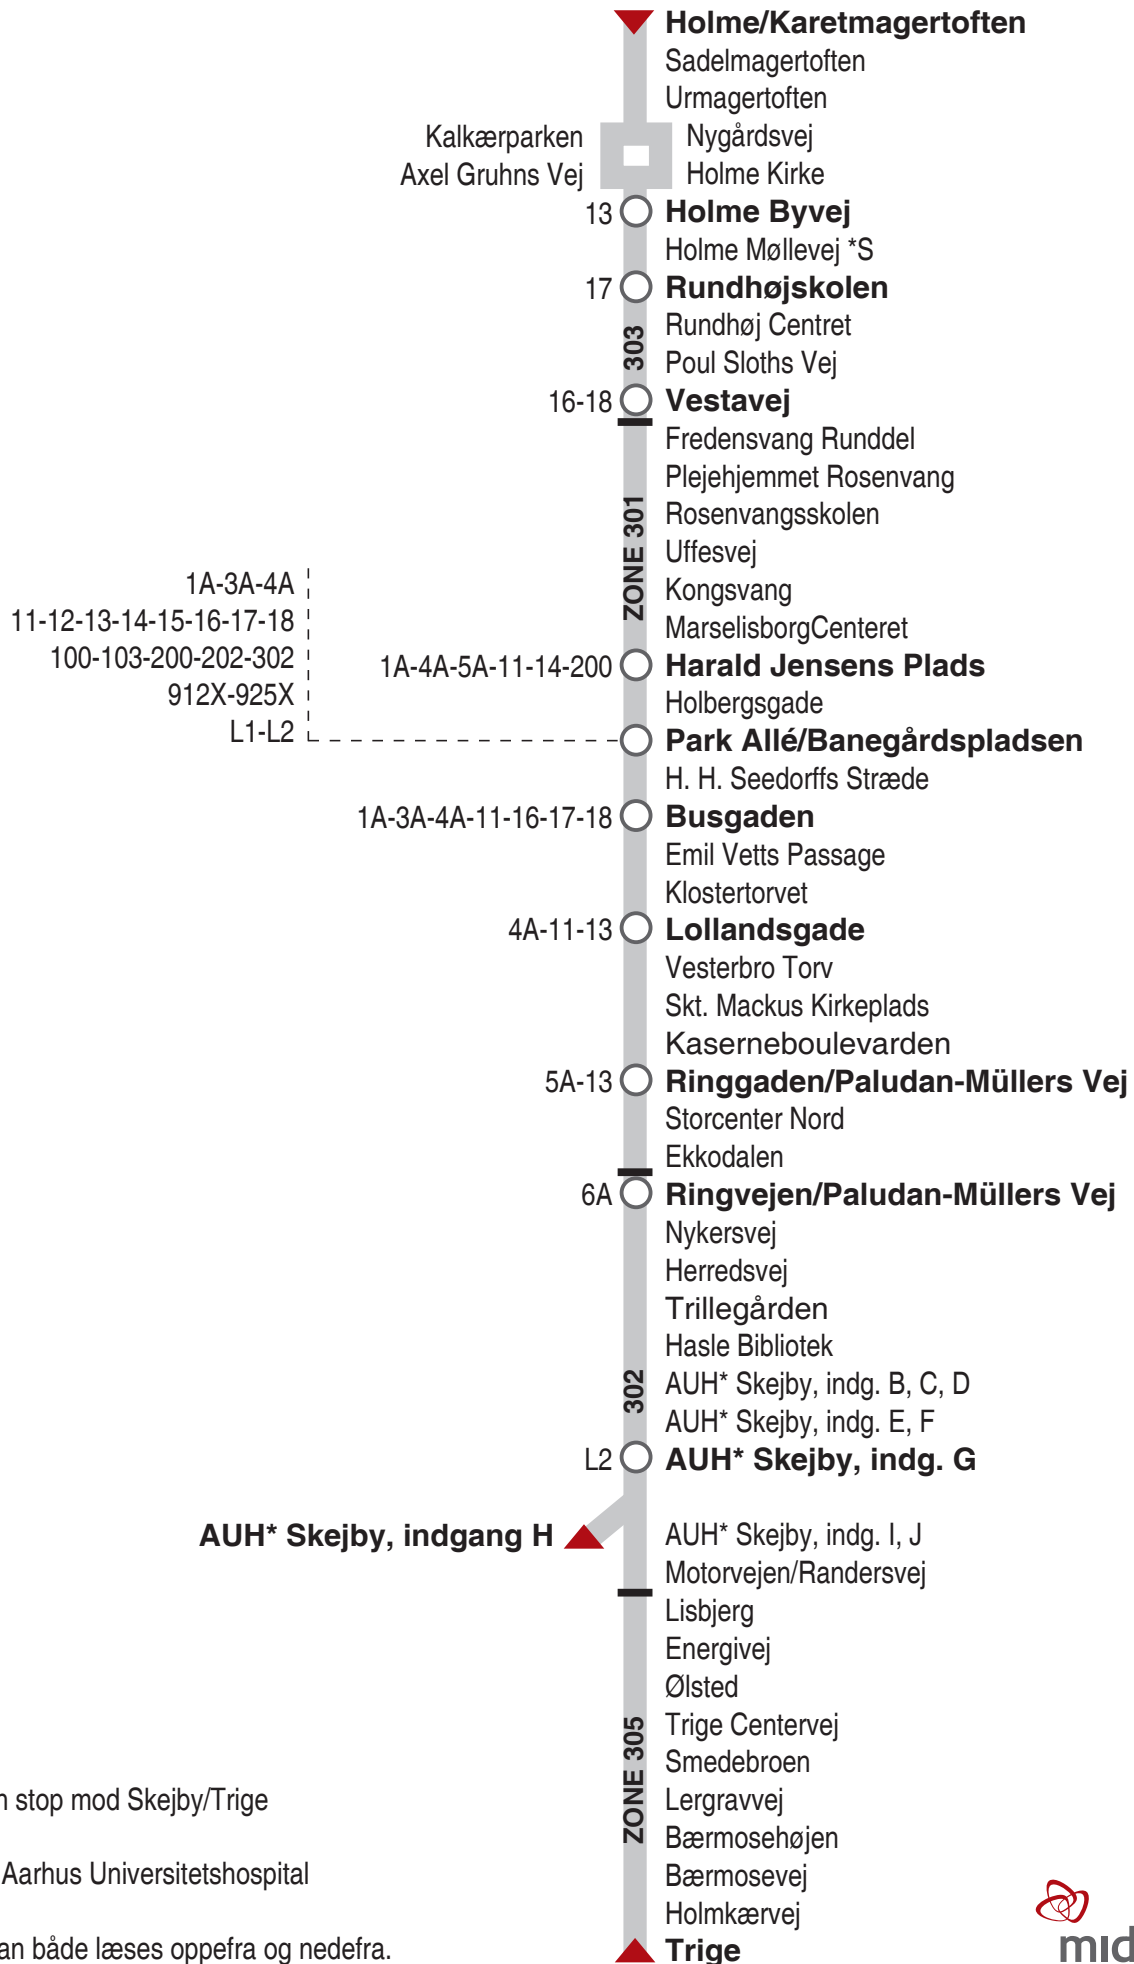

2A Holme - AUH* Skejby / Trige

*S Kun stop mod Skejby/Trige

*AUH = Aarhus Universitetshospital

Listen kan både læses oppefra og nedefra.