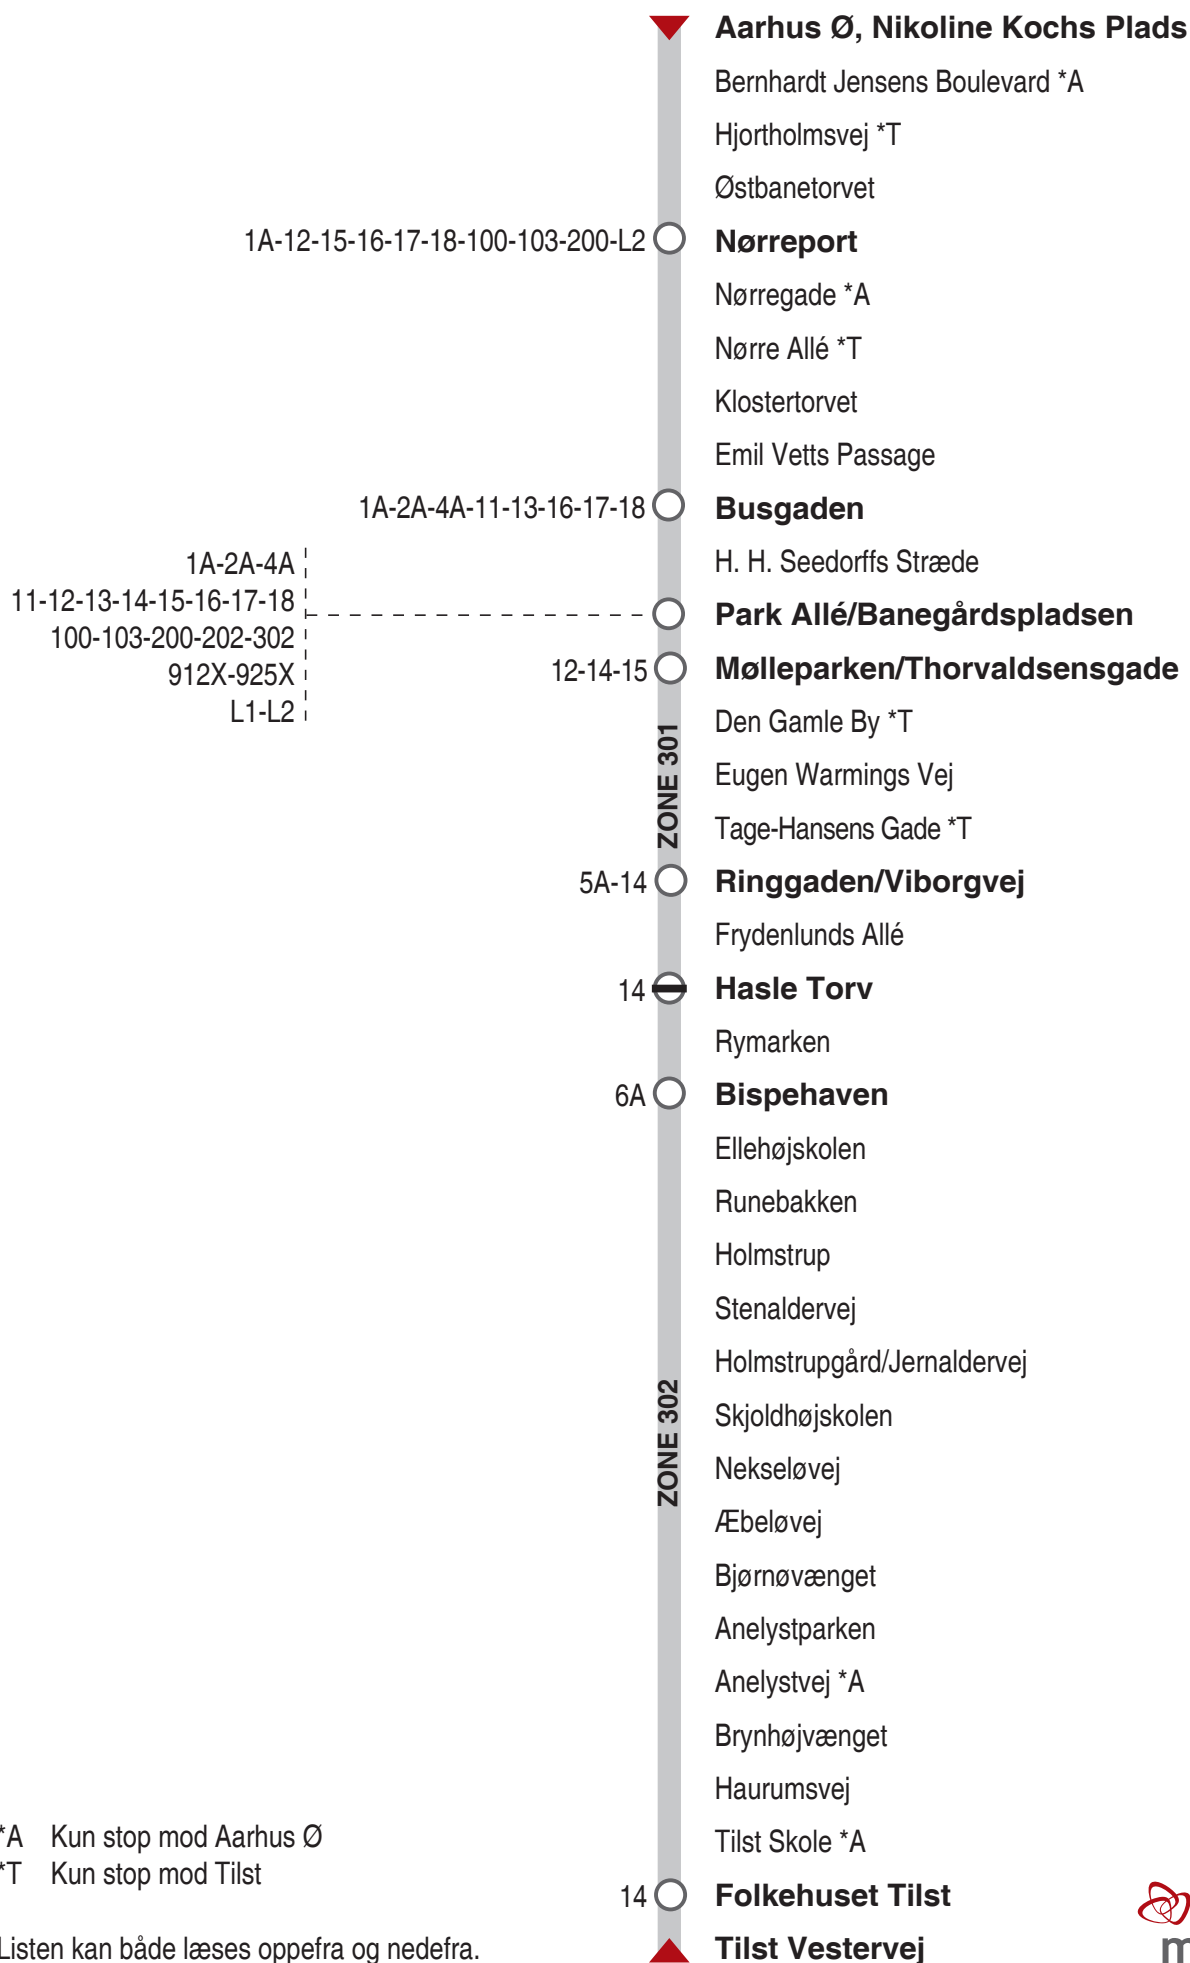

# 3A Aarhus Ø - Tilst

\*A Kun stop mod Aarhus Ø

\*T Kun stop mod Tilst

Listen kan både læses oppefra og nedefra.