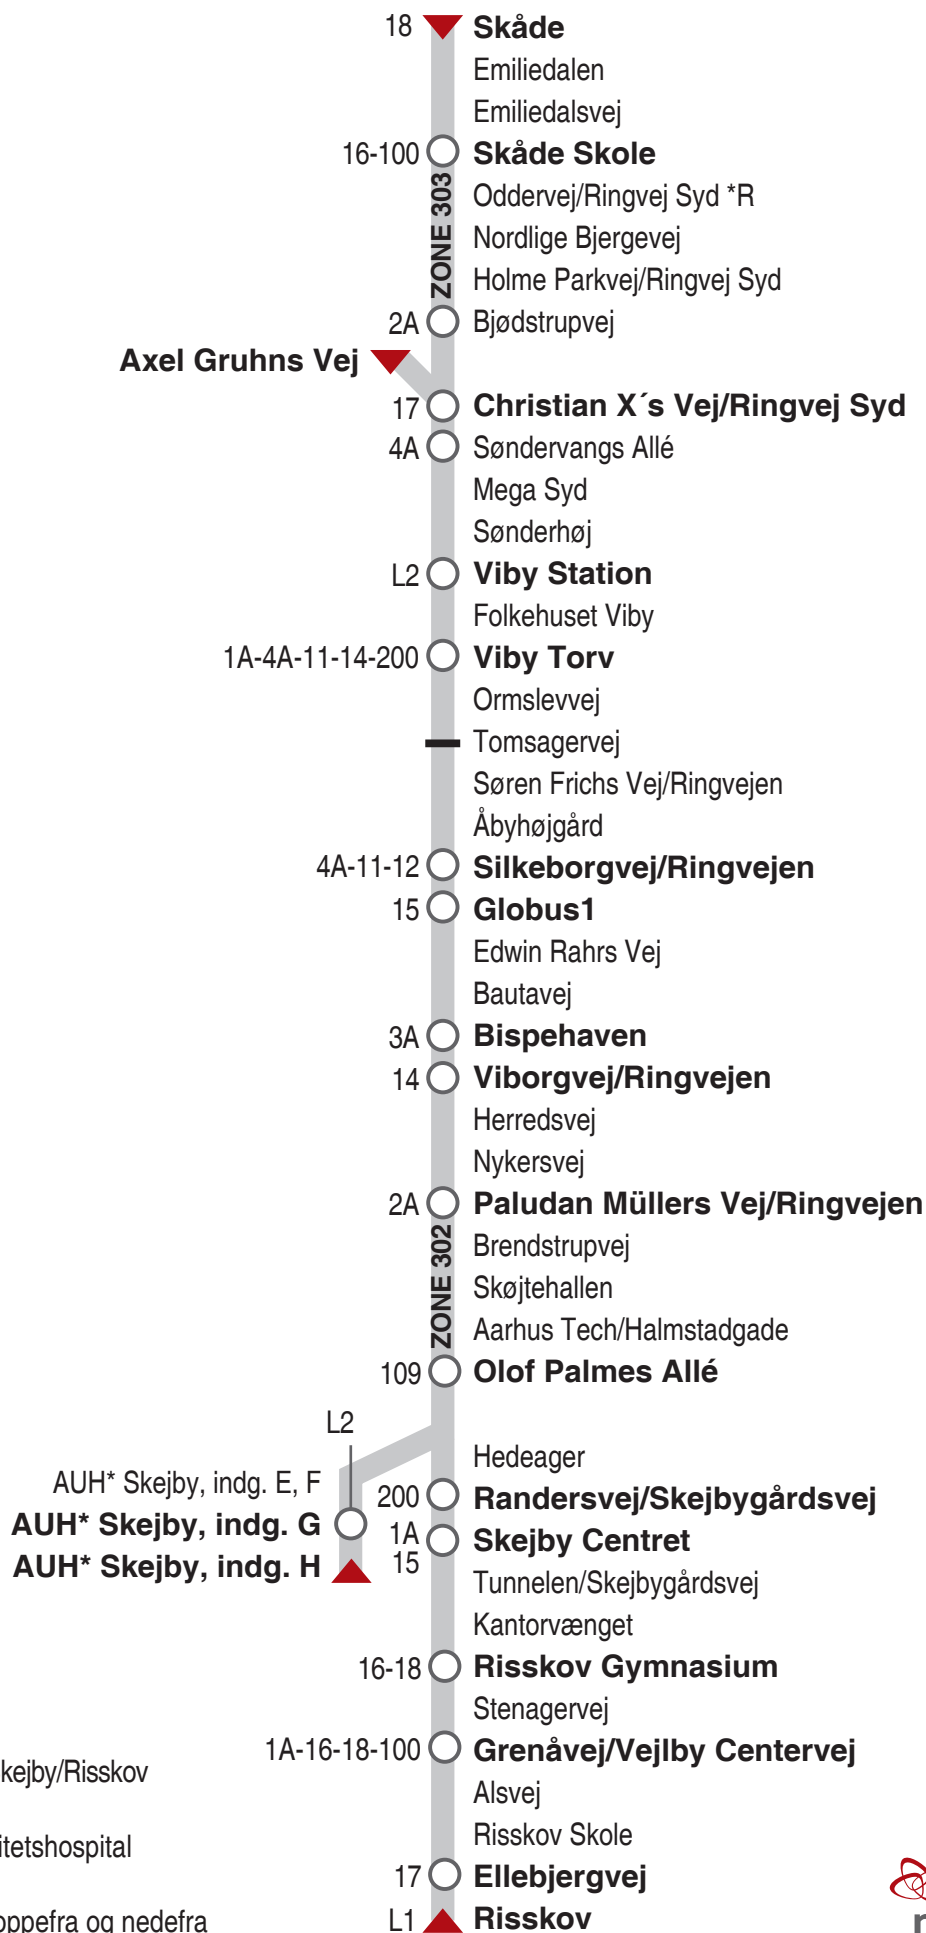

6A Skåde / Holme - Ringvejen - AUH* Skejby / Risskov

*R Kun stop mod AUH Skejby/Risskov

*AUH = Aarhus Universitetshospital

Listen kan både læses oppefra og nedefra