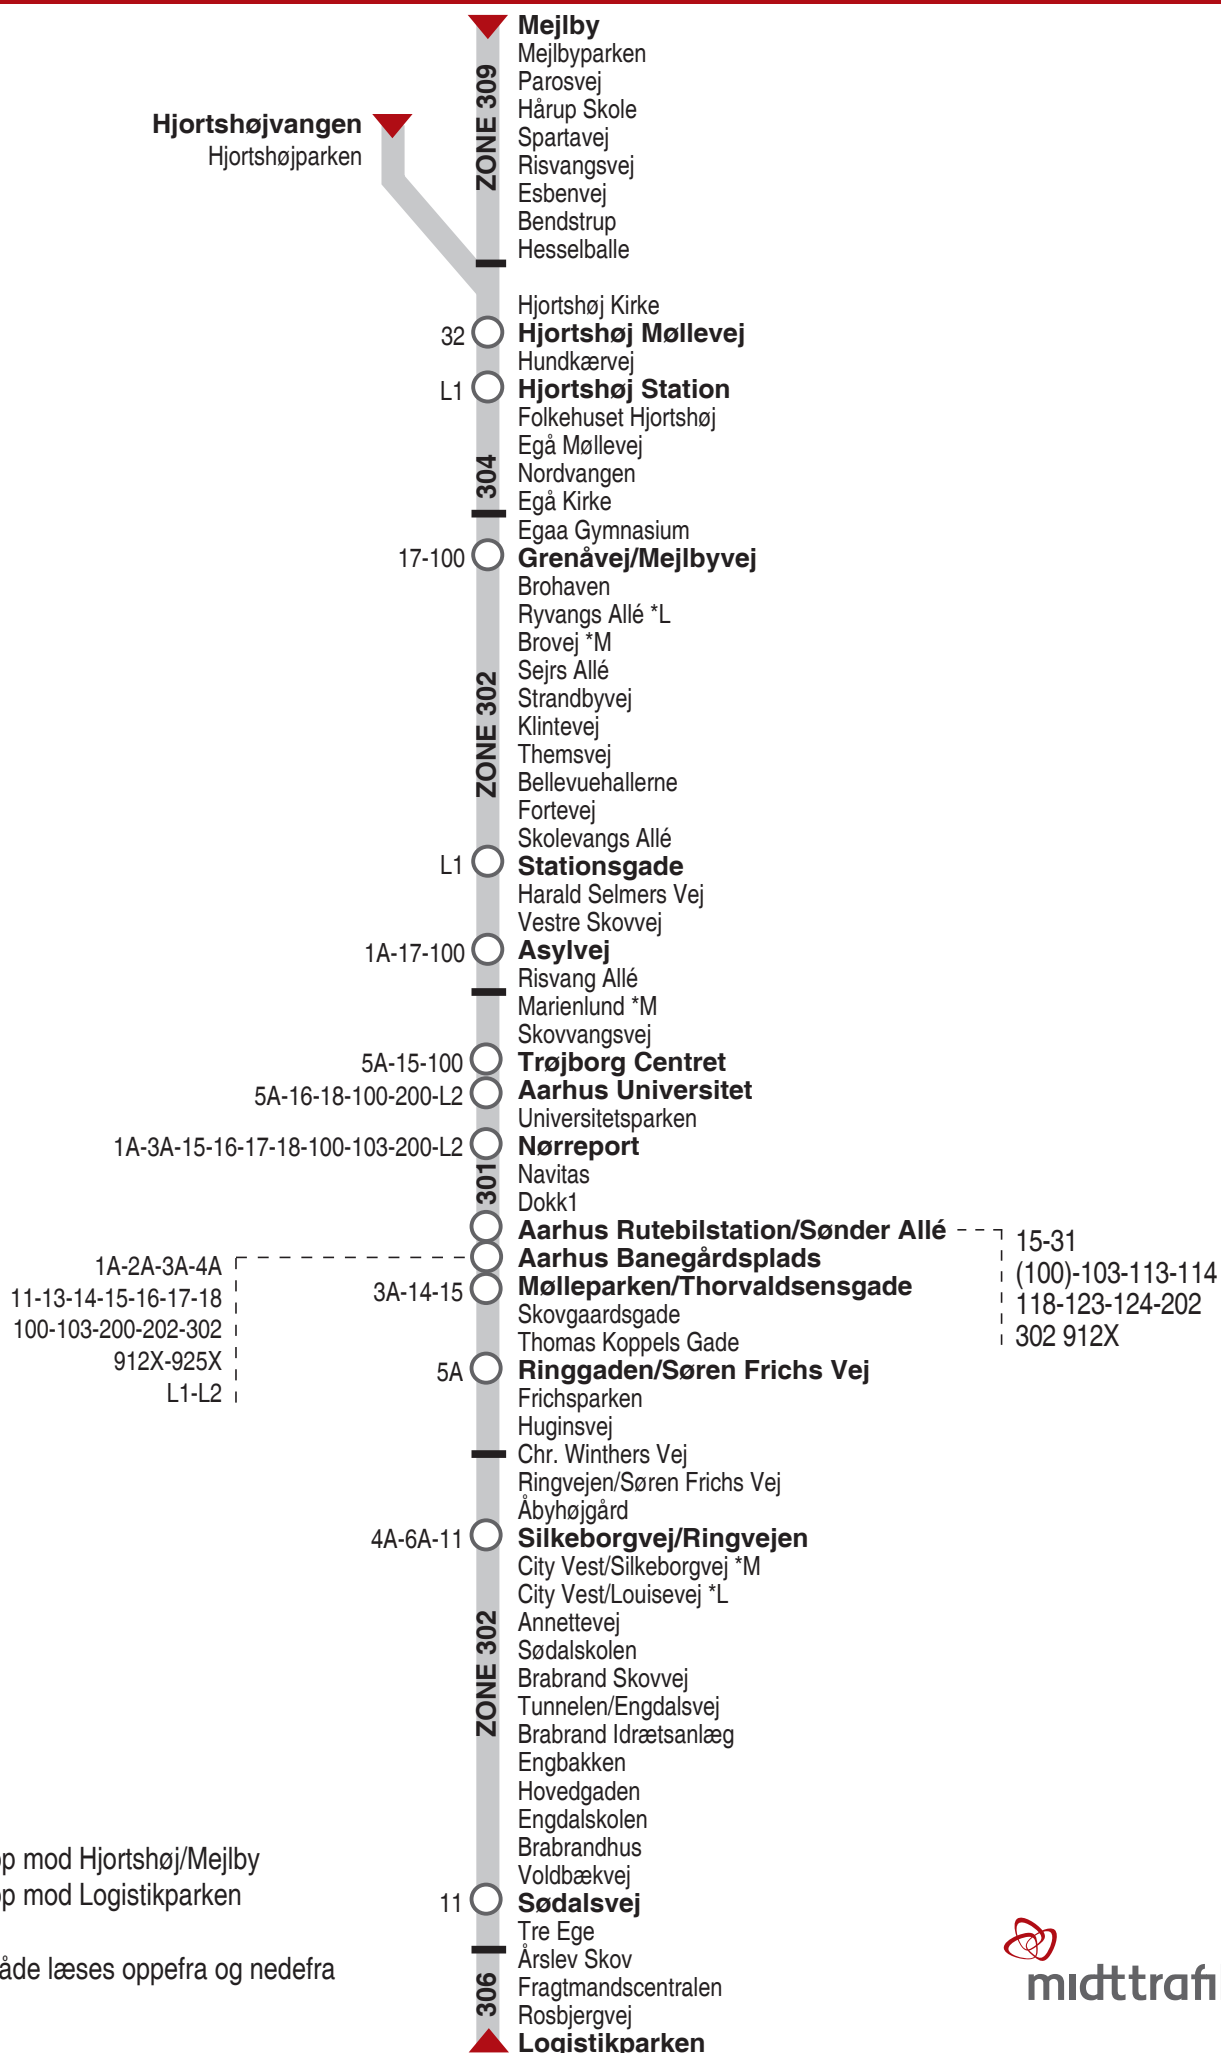

12 Mejlby / Hjortshøj - Logistikparken

*M Kun stop mod Hjortshøj/Mejlby

*L Kun stop mod Logistikparken

Listen kan både læses oppefra og nedefra