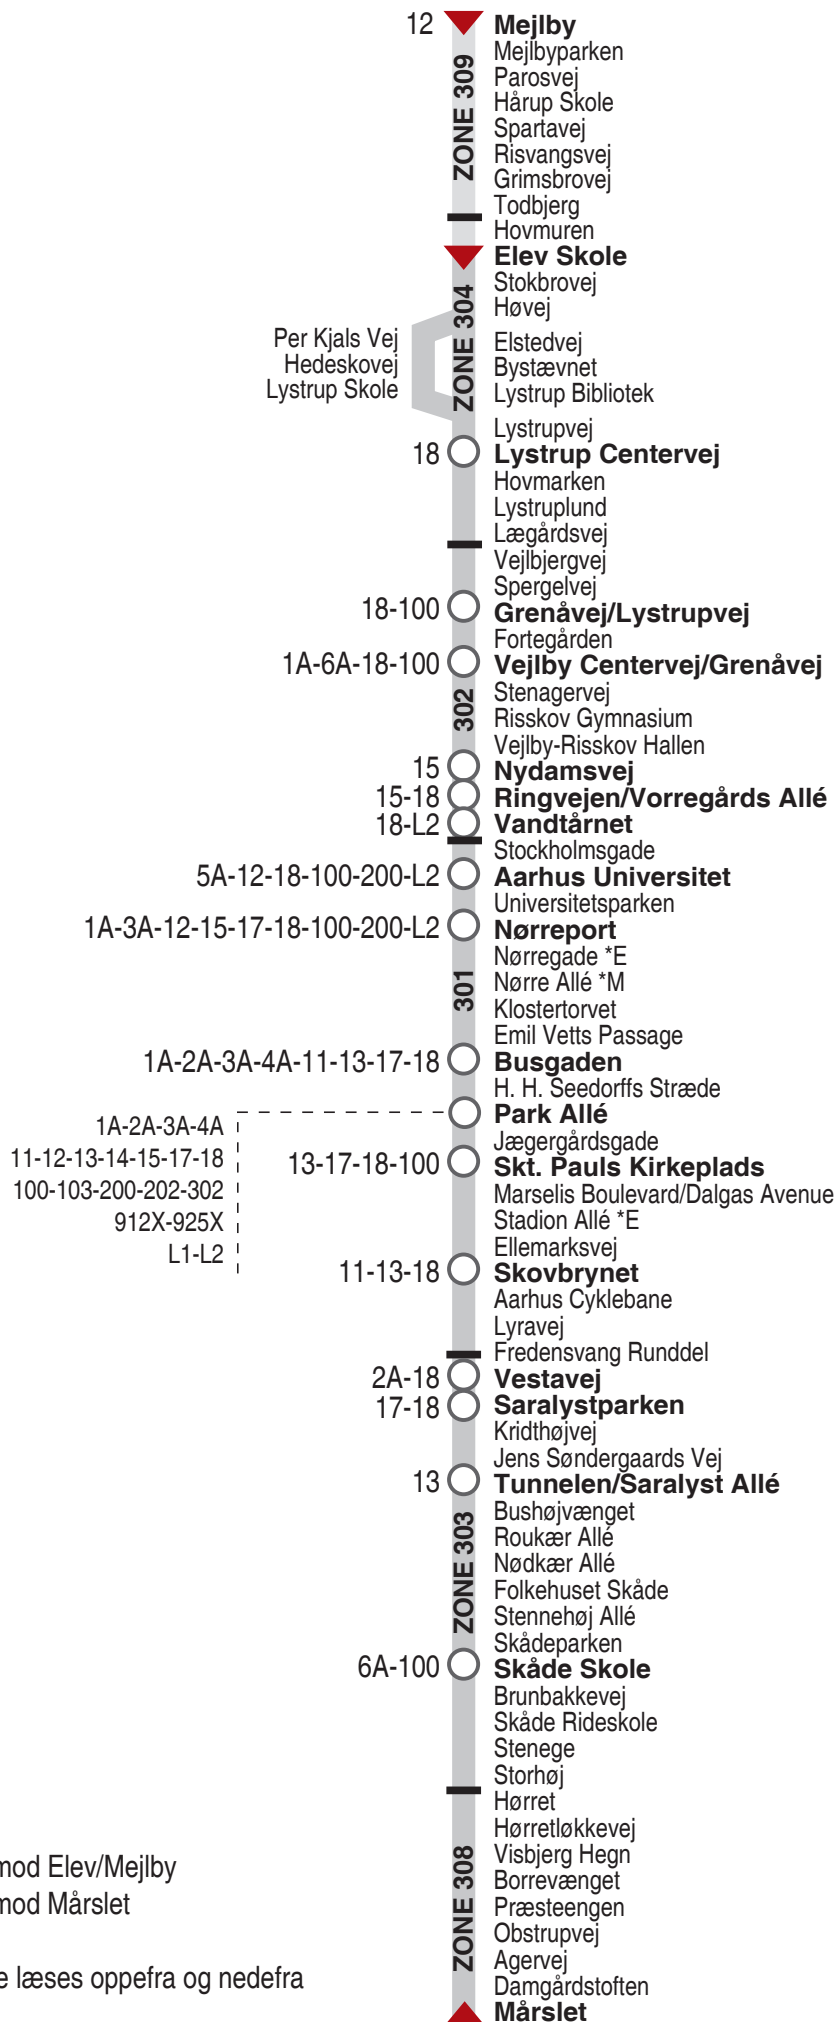

16 Mejlby / Elev - Mårslet

*E Kun stop mod Elev/Mejlby

*M Kun stop mod Mårslet

Listen kan både læses oppefra og nedefra