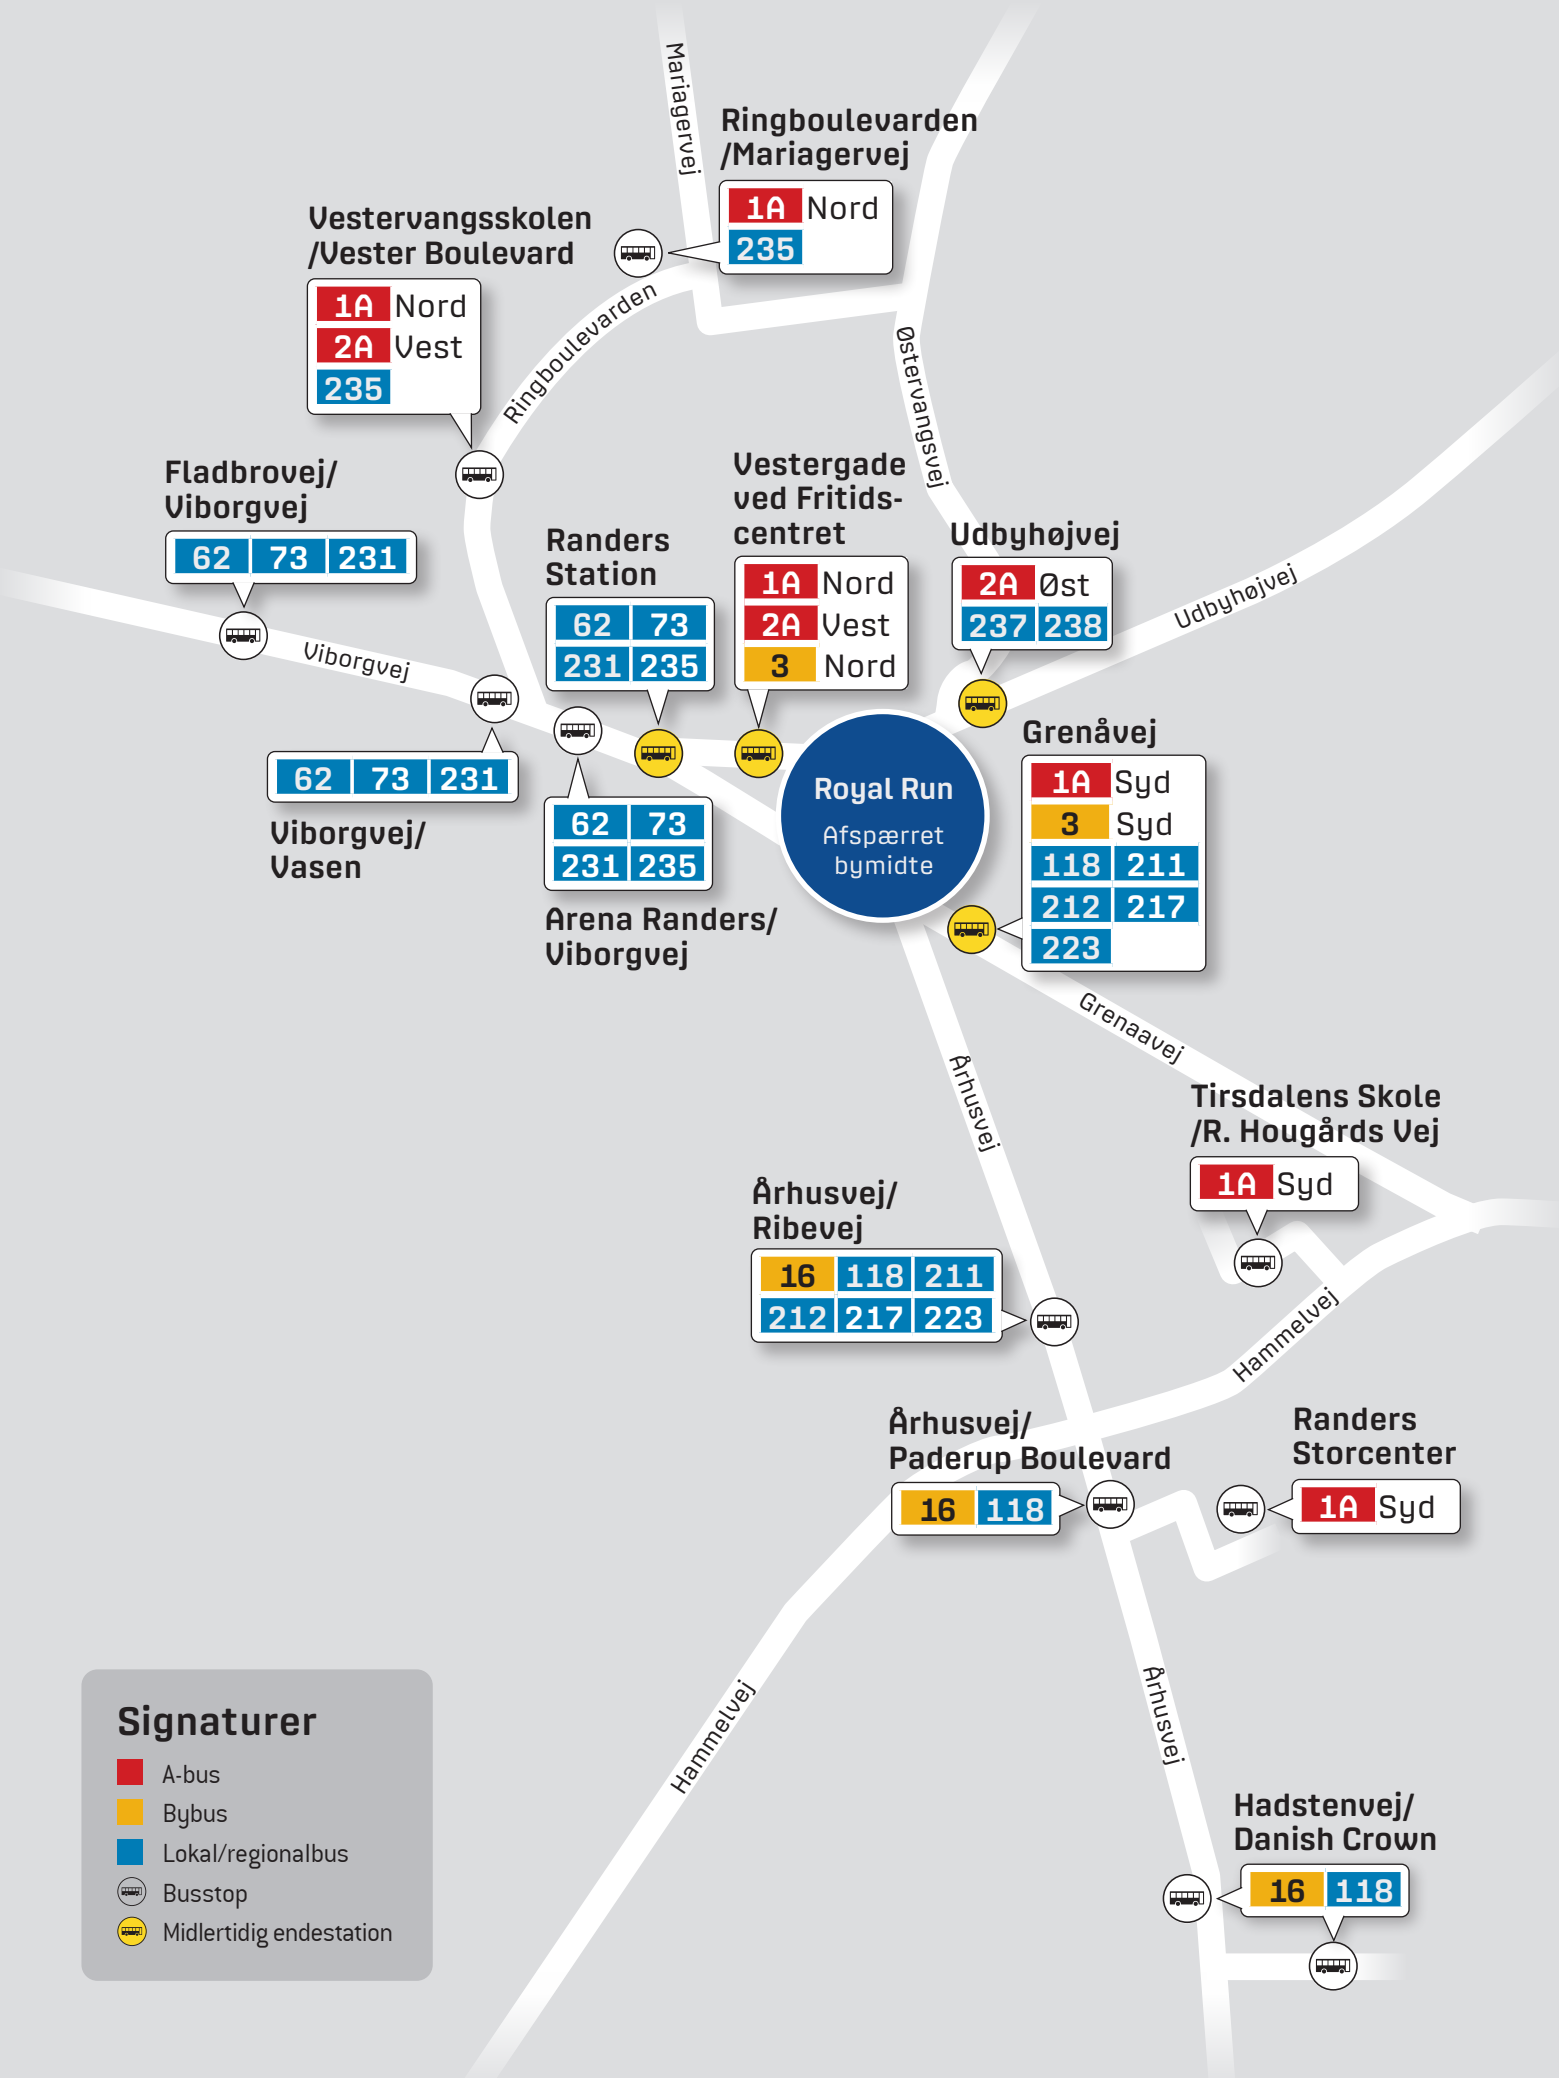

# Busser til/fra Royal Run i Randers

## Signaturer

- A-bus
- Bybus
- Lokal/regionalbus
- Busstop
- Midlertidig endestation