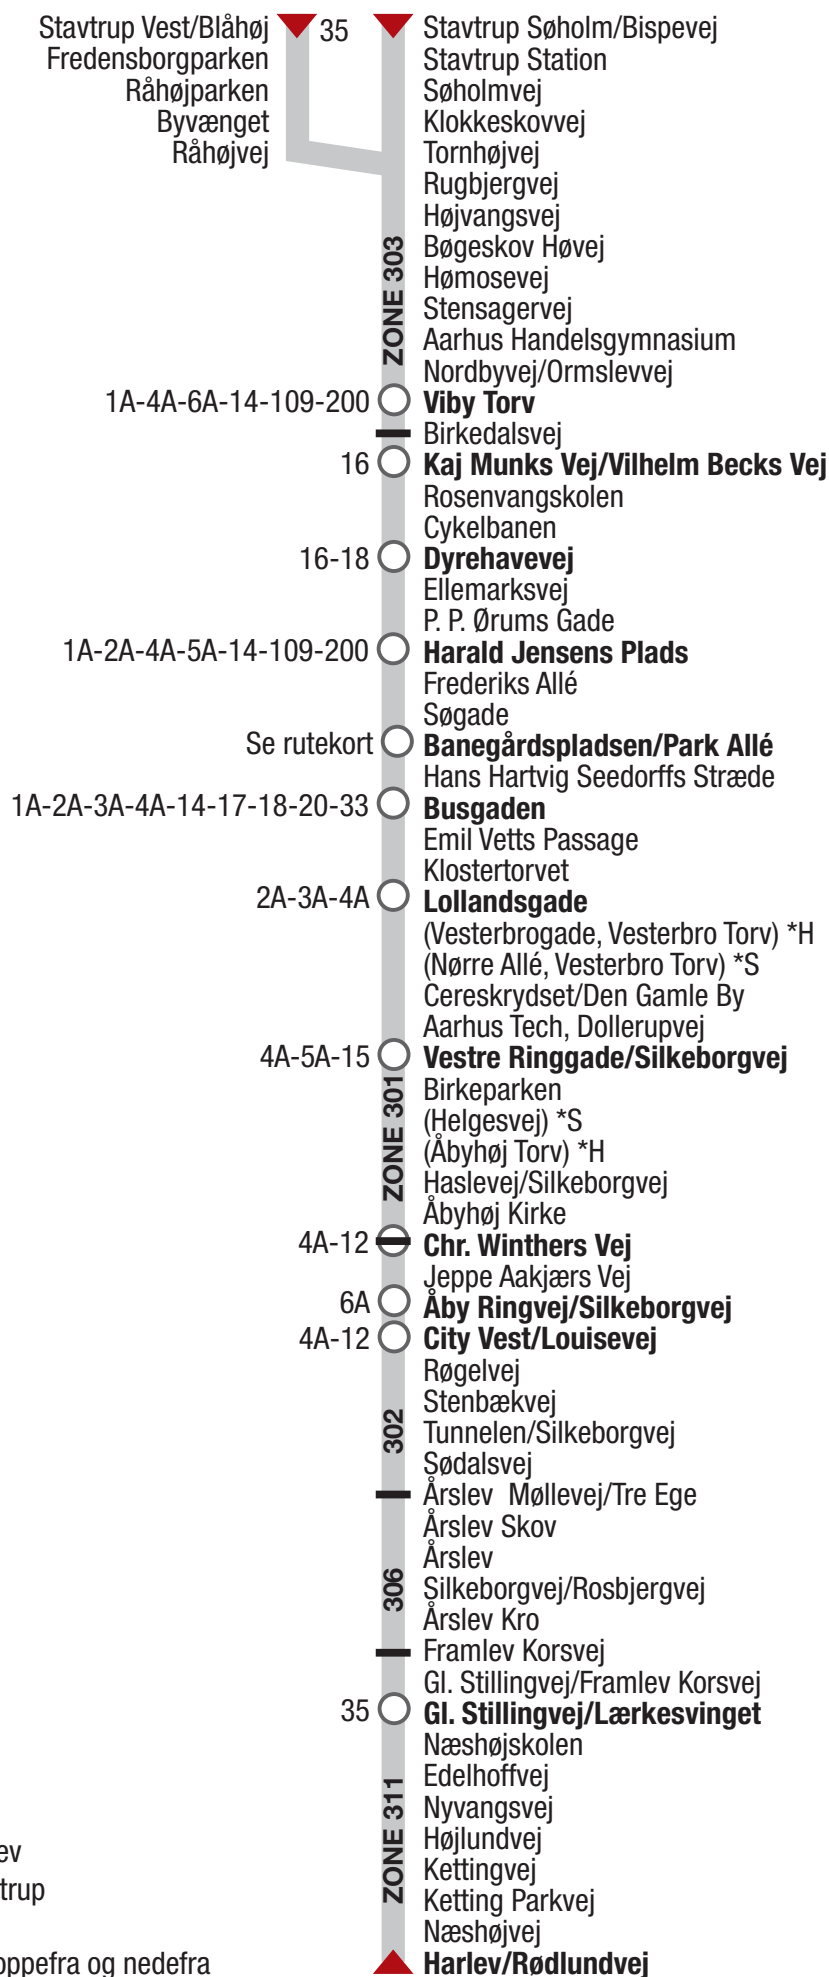

11 Stavtrup Vest/Blåhøj / Stavtrup Søholm - Harlev

*H Kun stop mod Harlev

*S Kun stop mod Stavtrup

Listen kan både læses oppefra og nedefra